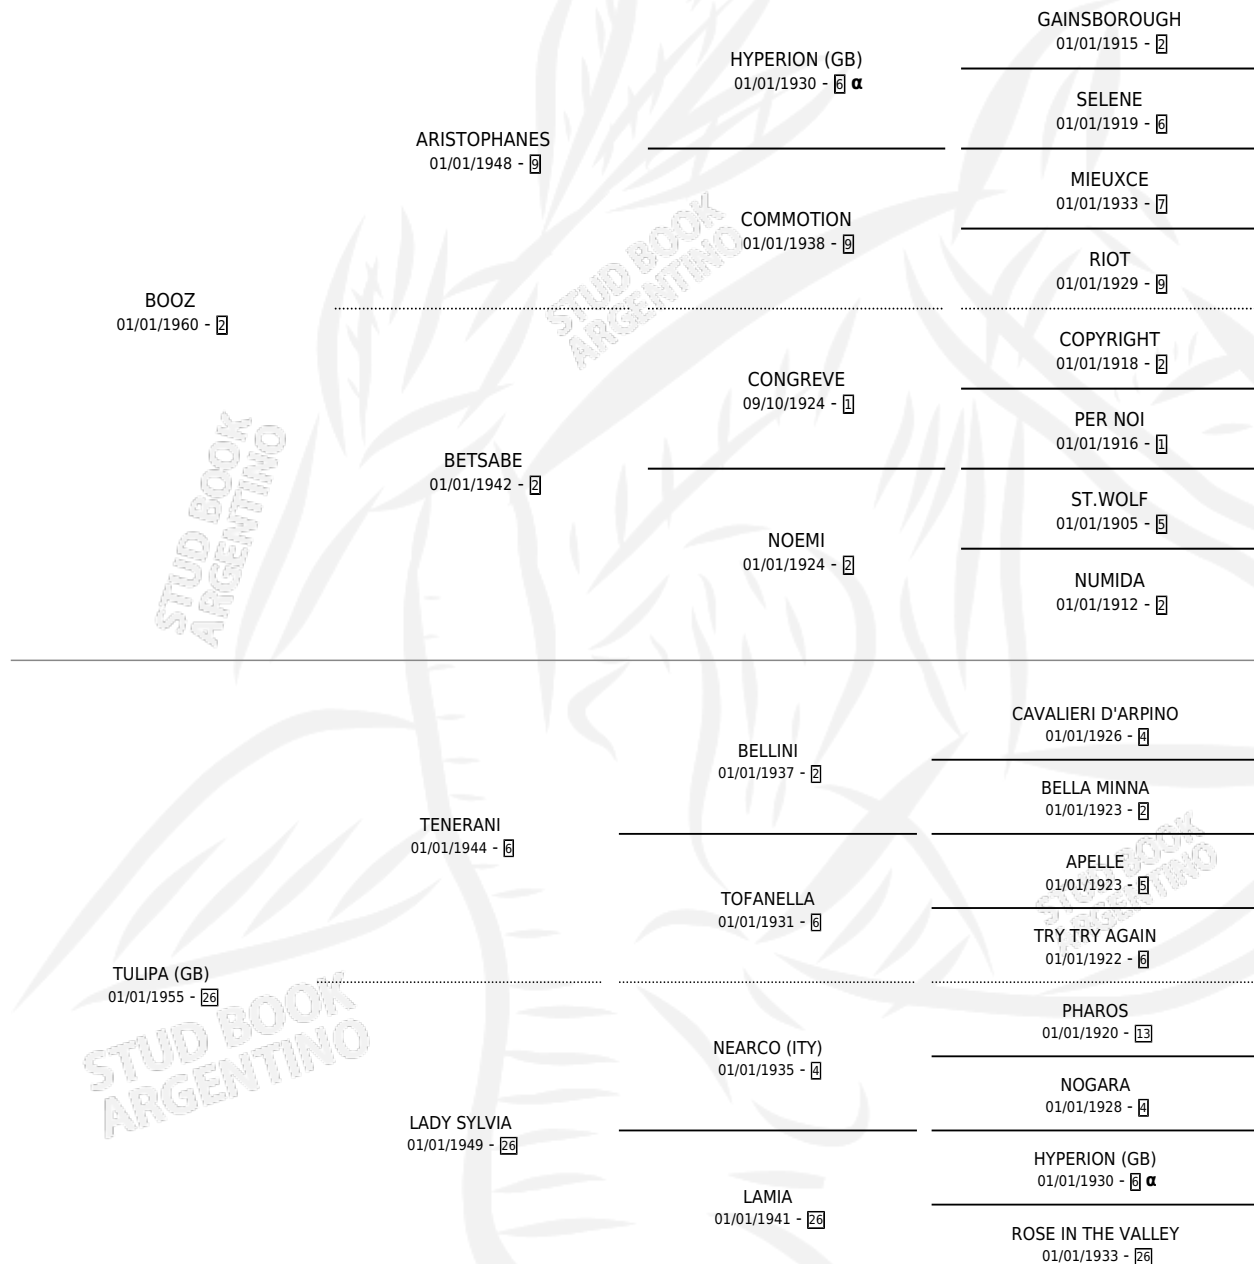

TAPHETH

por **BOOZ** y **TULIPA (GB)** por **TENERANI**

PEDIGREE

Argentina · Hembra · Zaino Colorado · SP · 01/01/1968
Familia 26 · Volumen 26

ESTADO

TIPIFICACIÓN SANGUÍNEA	X
TIPIFICACIÓN POR ADN	X
PASAPORTE	X
IDENTIFICACIÓN POR MICROCHIP	X
REPRODUCTOR	✓

Lugar de nacimiento: Campo particular

Criador: Alborada Sc

~

HIJOS

	MACHOS	HEMBRAS
2 NACIERON	2	0
1 CORRIERON	1	0
1 GANARON	1	0
0 GANADORES CL	0 GANADORES GR	0 GANADORES G1

INBREEDING : α

S

mientos 2 / Efectividad 25.00%

PADRILLO	PRODUCTO	CRIADOR	1ER SERVICIO	ÚLTIMO SERVICIO
CHATELET	Ø		10/08/1990	01/12/1990
TAPHETH	Ø		23/10/1989	15/12/1989
CHATELET	YERBEADO (M A, 26/09/1989) MURIÓ EL 24/10/1990	ALBORADA	14/10/1988	14/10/1988
MAKASSAR	Ø		21/08/1987	31/08/1987
MAKASSAR	Ø		28/08/1986	10/11/1986
MAKASSAR	RINCON-SSAR (M A, 17/08/1986)	SIN DATO	19/08/1985	21/08/1985
MAKASSAR	Ø			
MAKASSAR	Ø			