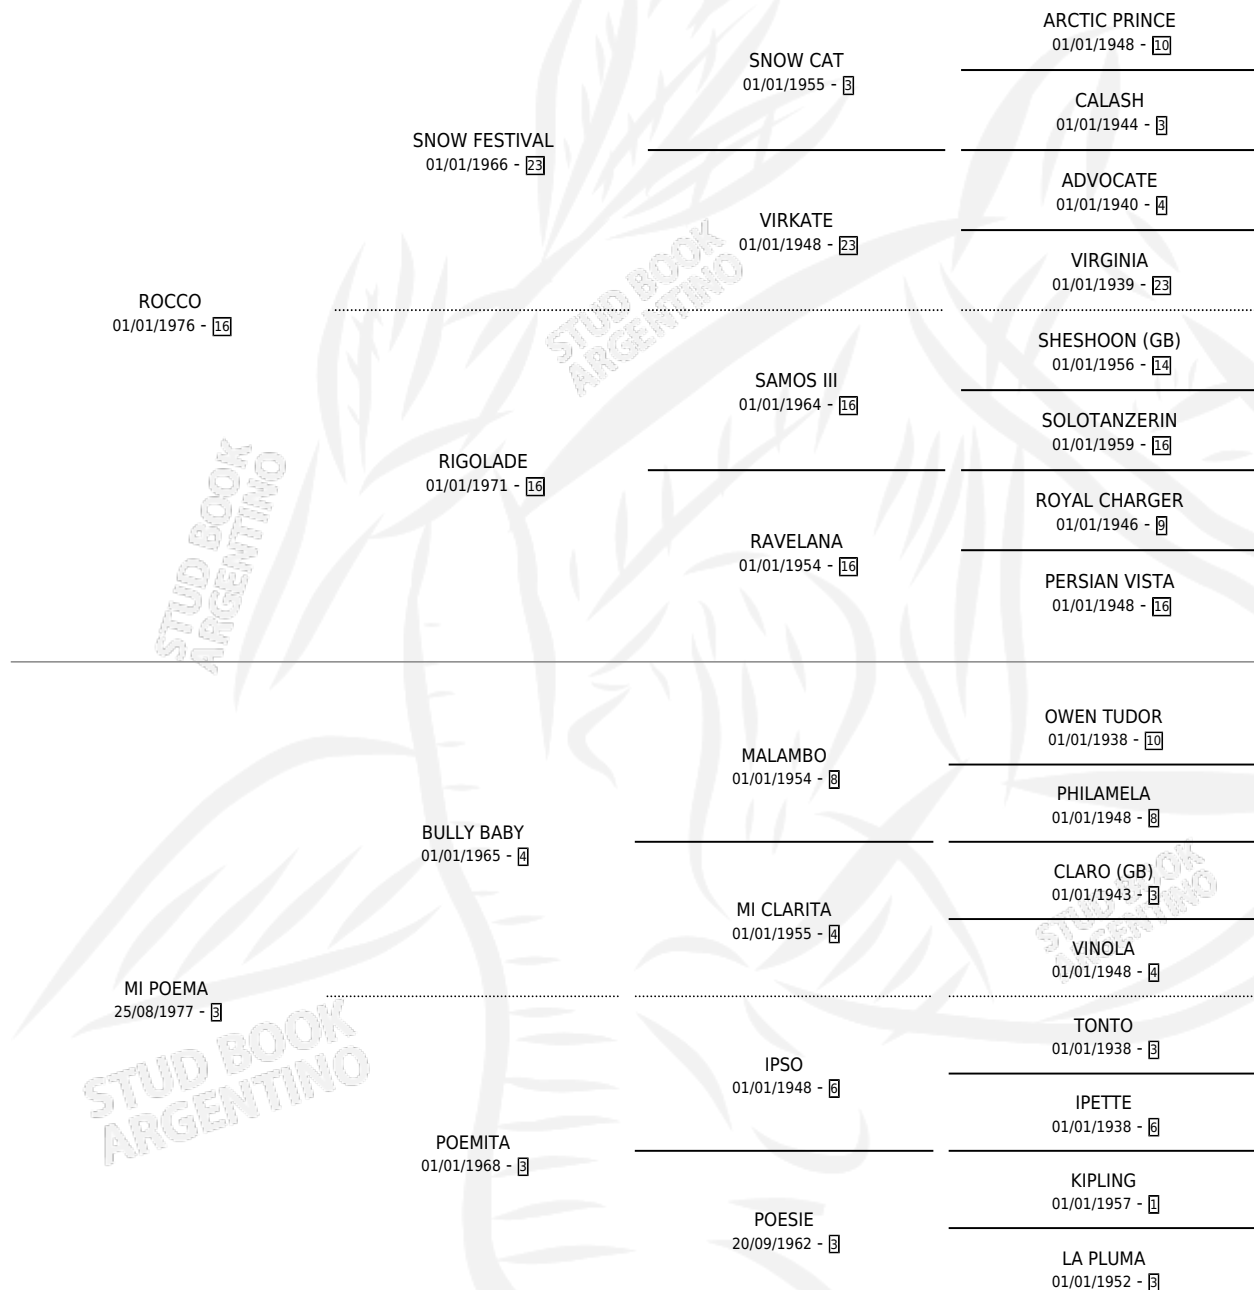

Lugar de nacimiento: San Ambrosio

Criador: San Ambrosio

~

HIJOS

	MACHOS	HEMBRAS
5 NACIERON	0	5
3 CORRIERON	0	3
1 GANARON	0	1
0 GANADORES CL	0 GANADORES GR	0 GANADORES G1

PEDIGREE

CAMPAÑA

Solo carreras oficiales de Argentina