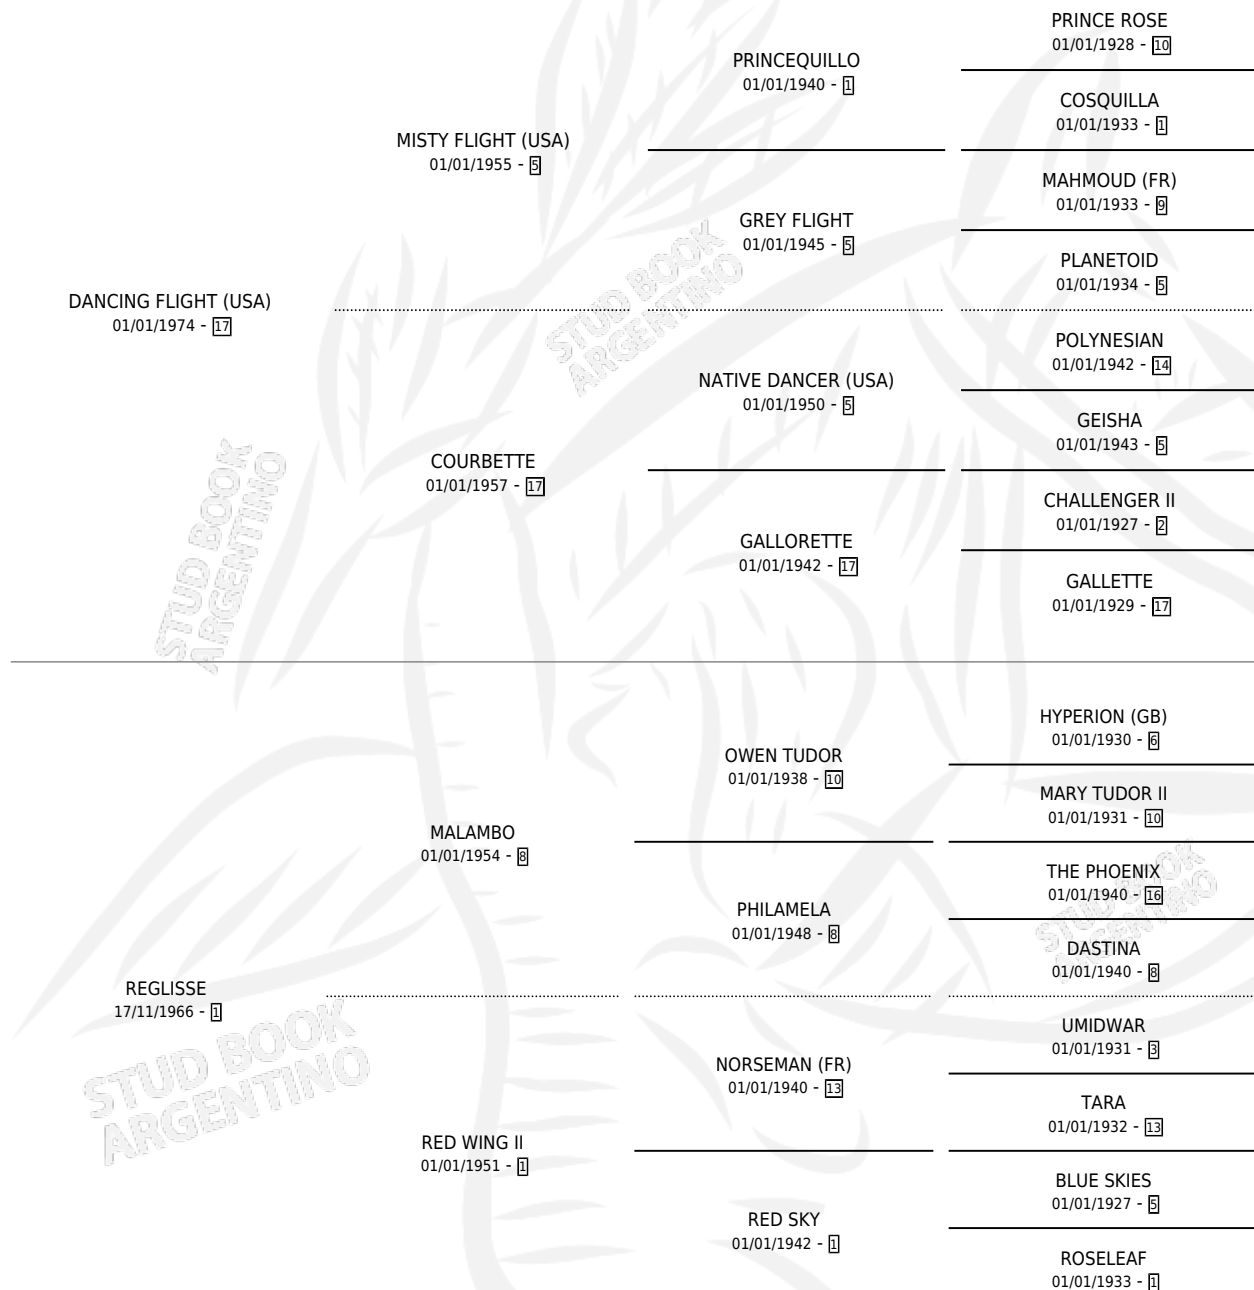

FLY

por **DANCING FLIGHT (USA)** y **REGLISSE** por **MALAMBO**

Argentina · Hembra · Zaino · SP · 17/09/1985
Familia 1-s · Volumen 32

ESTADO

TIPIFICACIÓN SANGUÍNEA	X
TIPIFICACIÓN POR ADN	X
PASAPORTE	X
IDENTIFICACIÓN POR MICROCHIP	X
REPRODUCTOR	X

Lugar de nacimiento: El Candil

Criador: Sin dato

PEDIGREE