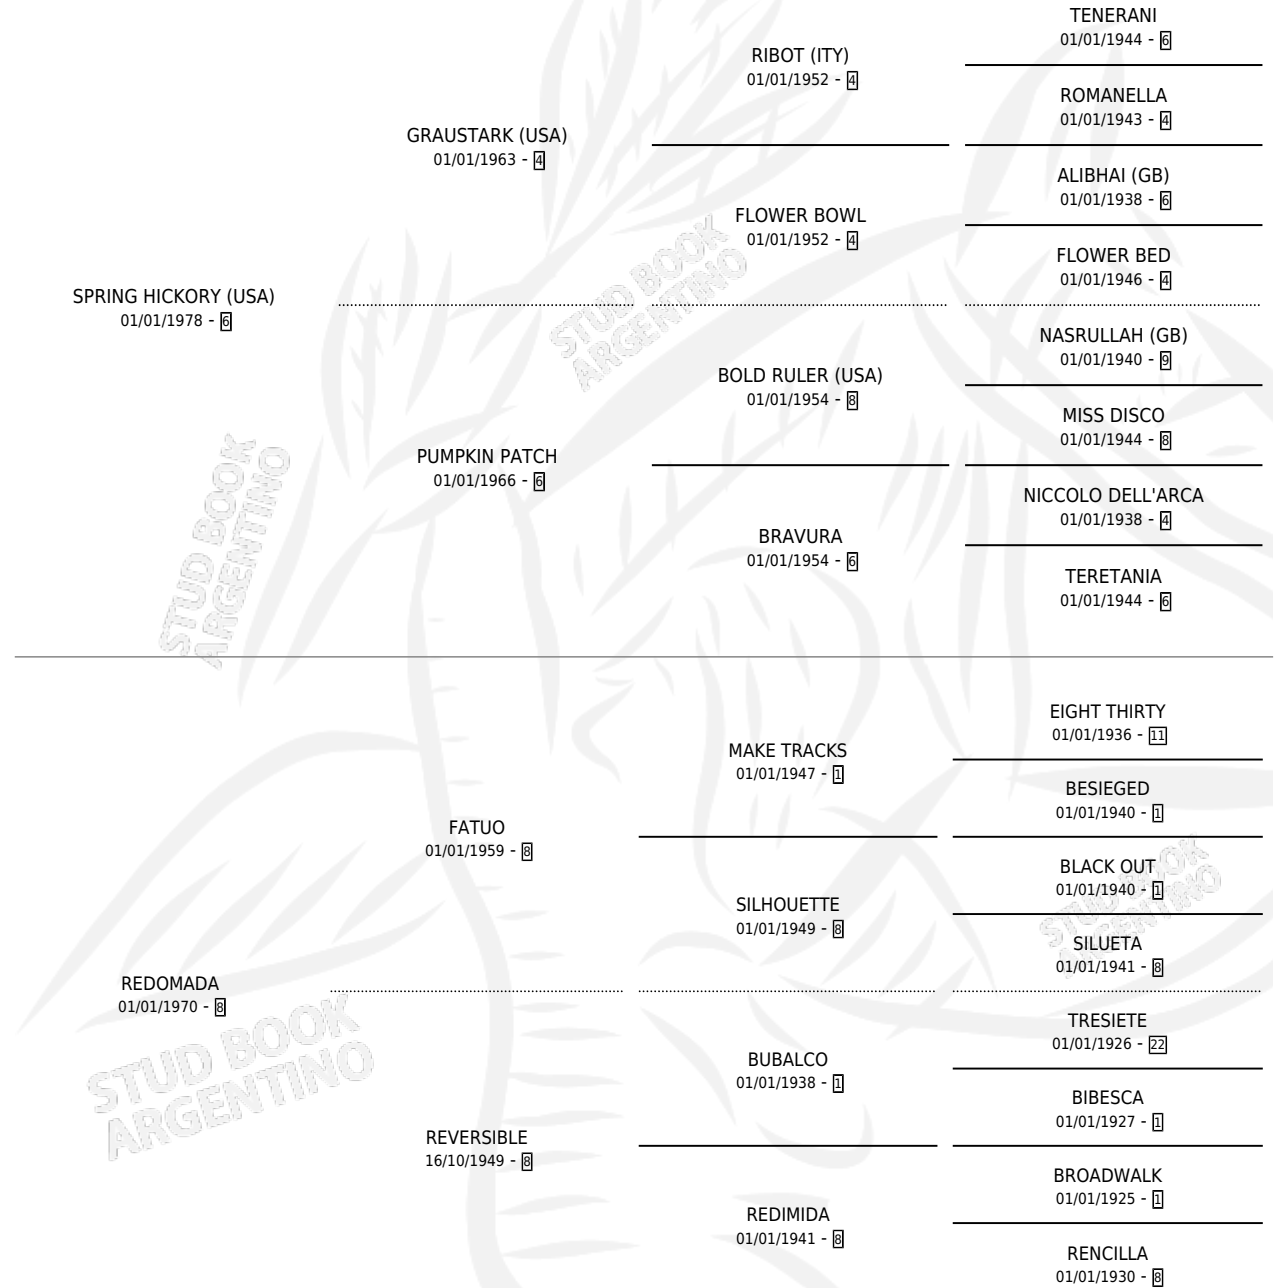

REPICADO

por **SPRING HICKORY (USA)** y **REDOMADA** por **FATUO**

Argentina · Macho · Zaino Negro · SP · 09/09/1985
Familia 8-d · Volumen 32

ESTADO

TIPIFICACIÓN SANGUÍNEA	X
TIPIFICACIÓN POR ADN	X
PASAPORTE	X
IDENTIFICACIÓN POR MICROCHIP	X
REPRODUCTOR	X

Lugar de nacimiento: El Chañar

Criador: Asociacion Cooperativa De Criadores De Caballos De Carrera

PEDIGREE

REPICADO

Datos oficiales del Stud Book Argentino

Documento generado el 14/05/2026

studbook.org.ar