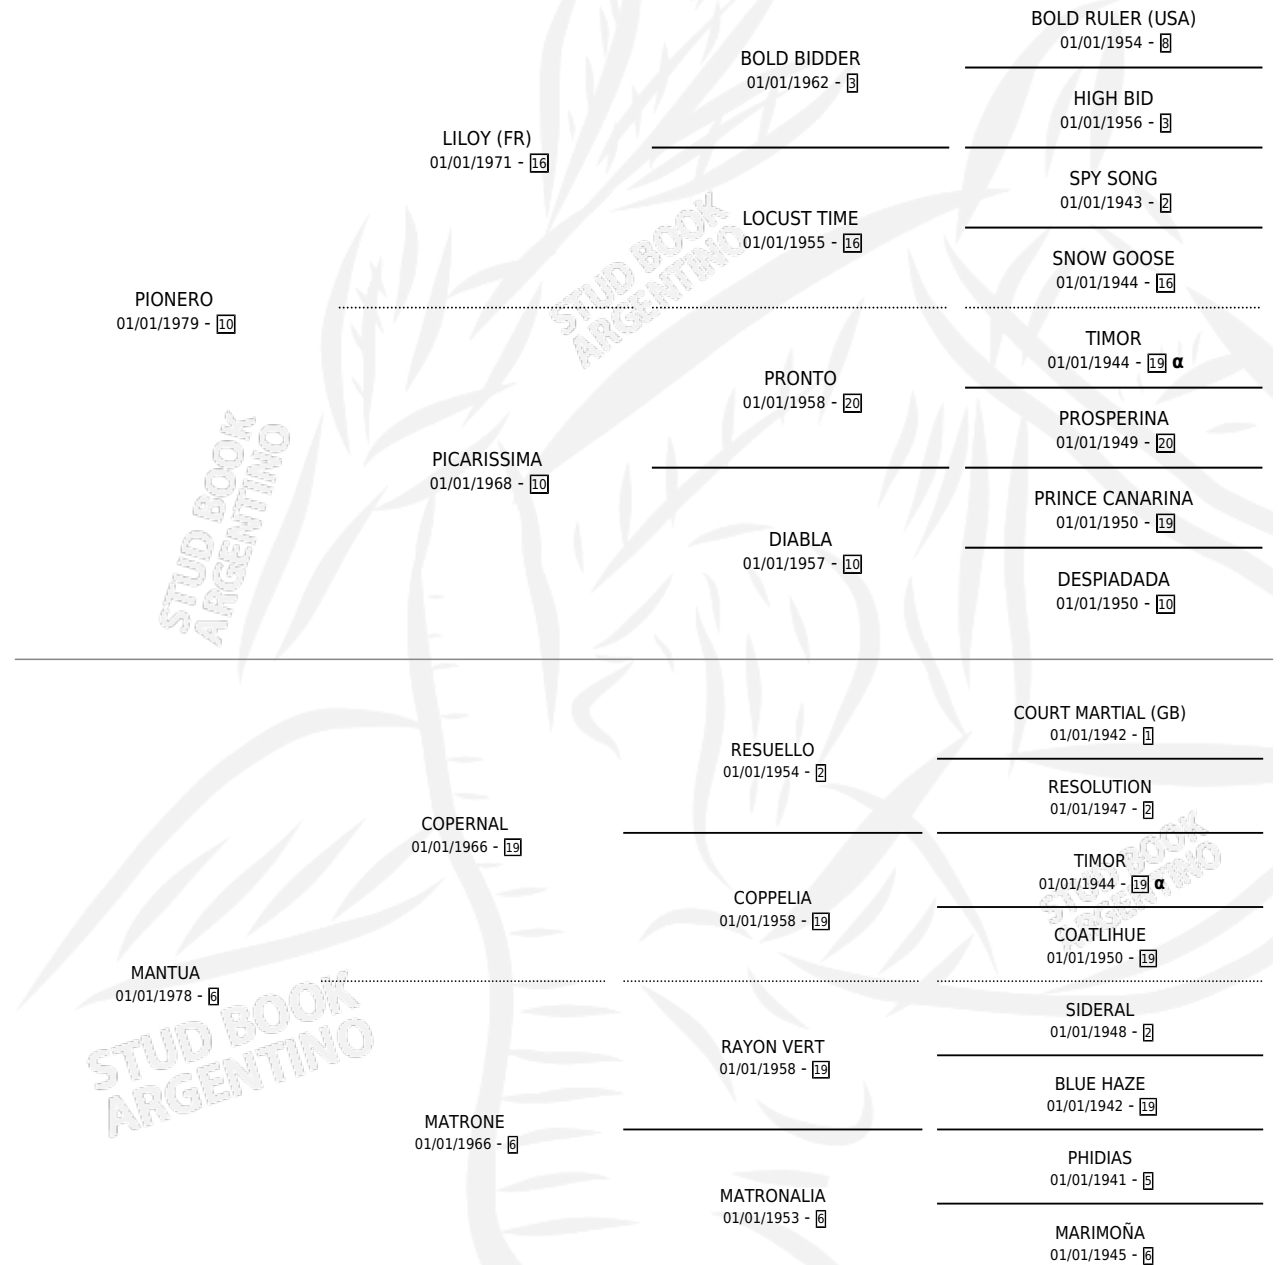

MARICHU

por PIONERO y MANTUA por COPERNAL

Argentina · Hembra · Zaino Colorado · SP · 16/09/1985
Familia 6-e · Volumen 32

ESTADO

TIPIFICACIÓN SANGUÍNEA	X
TIPIFICACIÓN POR ADN	X
PASAPORTE	X
IDENTIFICACIÓN POR MICROCHIP	X
REPRODUCTOR	X

Lugar de nacimiento: El Chañar

Criador: Sin dato

PEDIGREE

INBREEDING : α

MARICHU

Datos oficiales del Stud Book Argentino

Documento generado el 09/06/2026

studbook.org.ar