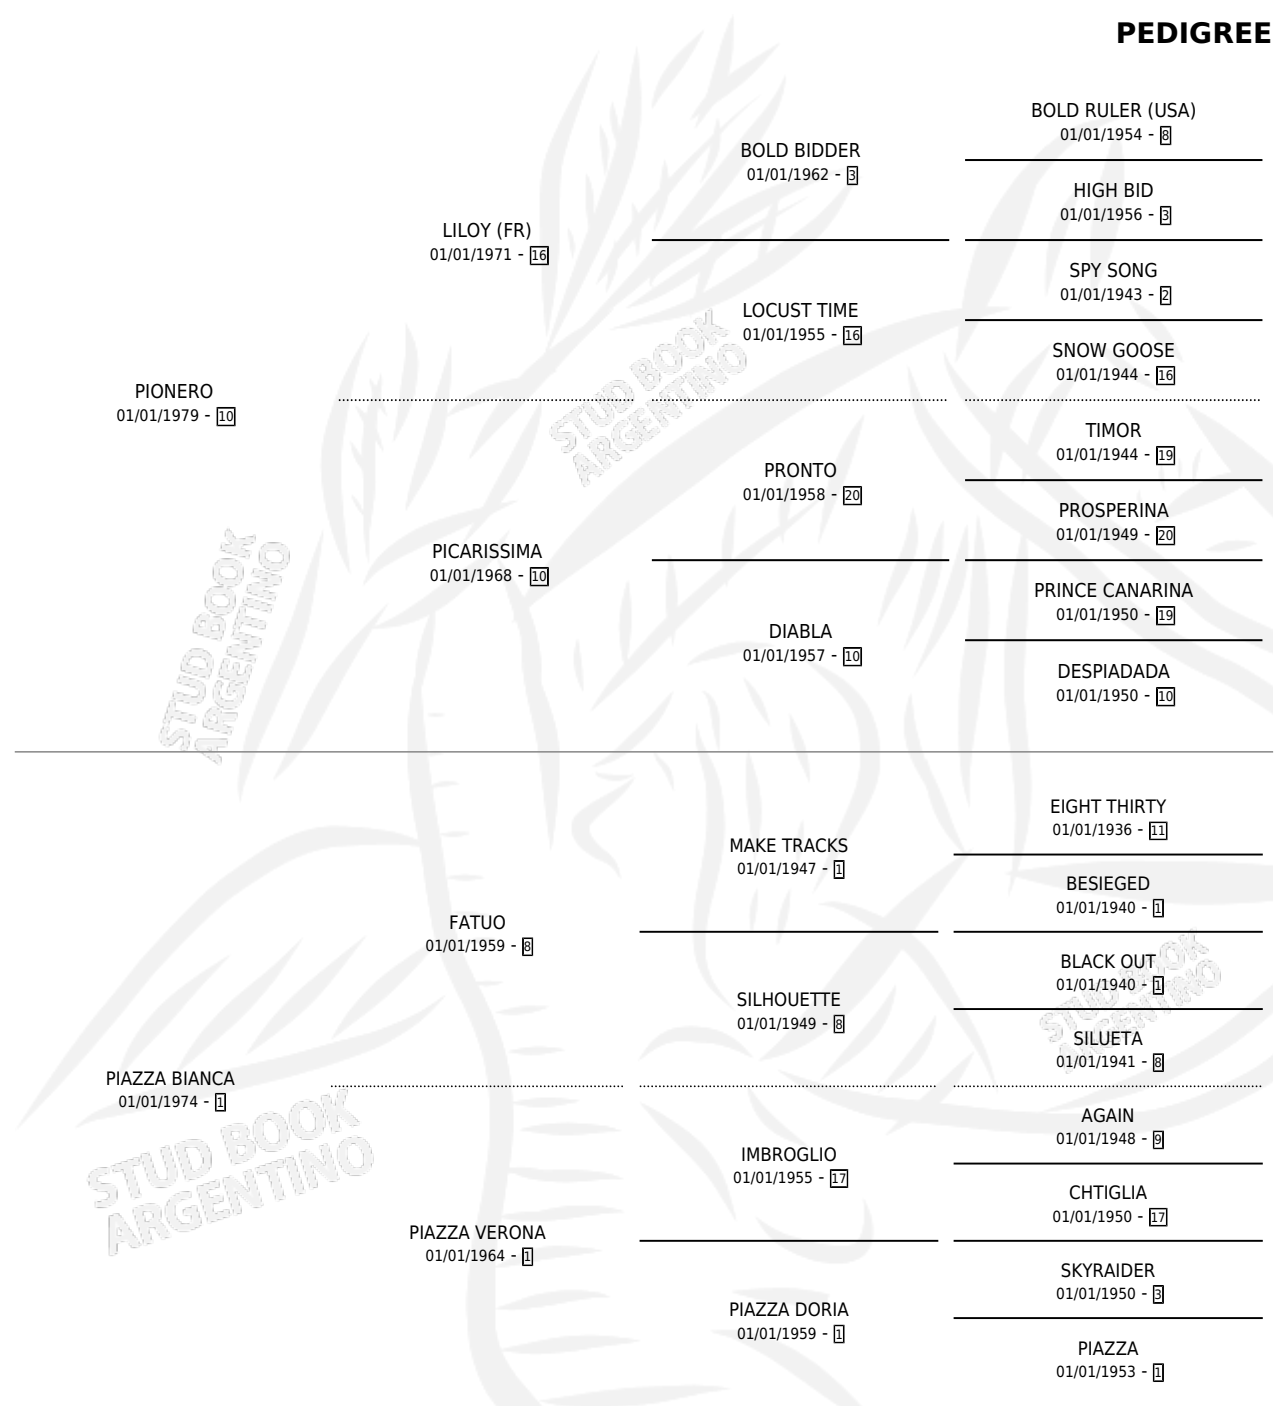

BIBI

PEDIGREE

por PIONERO y PIAZZA BIANCA por FATUO

Argentina · Hembra · Zaino · SP · 22/09/1985
Familia 1-o · Volumen 32

ESTADO

TIPIFICACIÓN SANGUÍNEA	X
TIPIFICACIÓN POR ADN	X
PASAPORTE	X
IDENTIFICACIÓN POR MICROCHIP	X
REPRODUCTOR	X

Lugar de nacimiento: El Chañar

Criador: Asociacion Cooperativa De Criadores De Caballos De Carrera

CAMPAÑA

Solo carreras oficiales de Argentina

POR EDAD

EDAD	CC	1°	2°	3°	4°	5°	NP	CLC	CLG	CLCG1	CLGG1	IMPORTE	GANANCIA / CC
3 AÑOS	1	0	0	0	0	0	1	0	0	0	0	\$0	\$0
TOTALES	1	0	0	0	0	0	1	0	0	0	0	\$0	\$0
%		0.0%	0.0%	0.0%	0.0%	0.0%	100%	0.0%	0.0%	0.0%	0.0%		