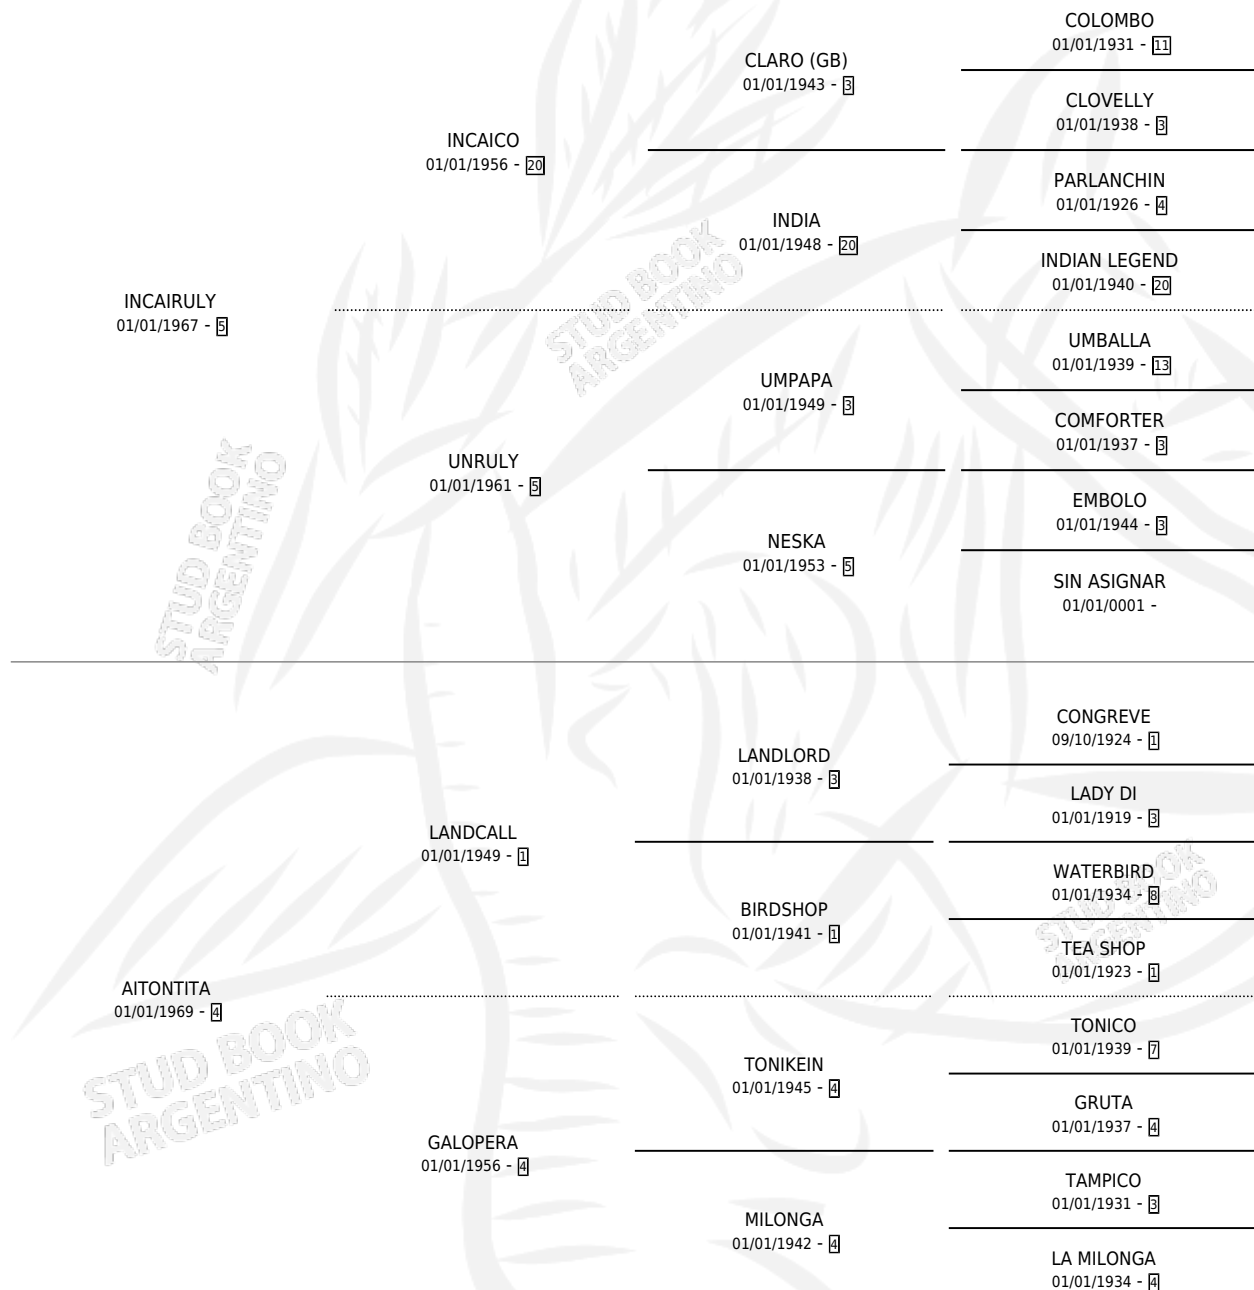

DESBANDE

por INCAIRULY y AITONTITA por LANDCALL

Argentina · Macho · Zaino · SP · 10/09/1985
Familia 4 · Volumen 32

ESTADO

TIPIFICACIÓN SANGUÍNEA	X
TIPIFICACIÓN POR ADN	X
PASAPORTE	X
IDENTIFICACIÓN POR MICROCHIP	X
REPRODUCTOR	X

Lugar de nacimiento: Tres Lagunas

Criador: Sin dato

PEDIGREE

DESBANDE

Datos oficiales del Stud Book Argentino

Documento generado el 08/05/2026

studbook.org.ar