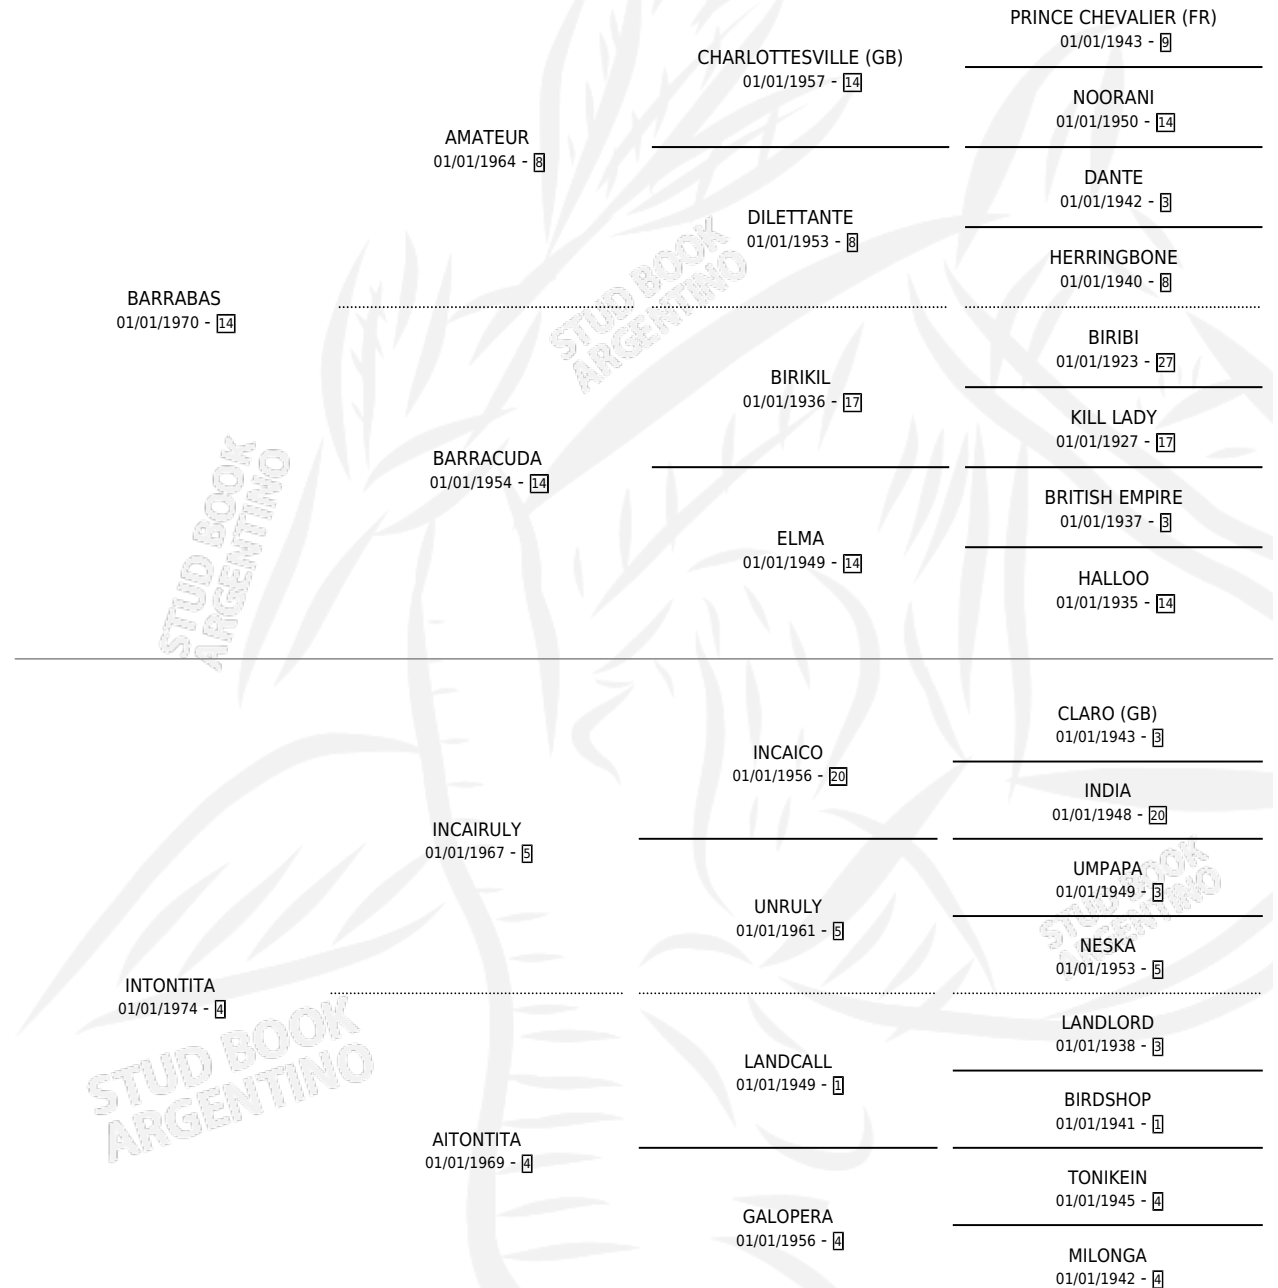

CHAMBRAY

por **BARRABAS** y **INTONTITA** por **INCAIRULY**

Argentina · Hembra · Zaino · SP · 19/09/1985
Familia 4 · Volumen 32

ESTADO

TIPIFICACIÓN SANGUÍNEA	X
TIPIFICACIÓN POR ADN	X
PASAPORTE	X
IDENTIFICACIÓN POR MICROCHIP	X
REPRODUCTOR	✓

Lugar de nacimiento: Tres Lagunas

Criador: Sin dato

PEDIGREE

S

mientos 0 / Efectividad 0.00%

PADRILLO

PRODUCTO

CRIADOR

1ER SERVICIO

ÚLTIMO SERVICIO

KELITO

∅

05/10/1989

07/10/1989

CHAMBRAY

Datos oficiales del Stud Book Argentino