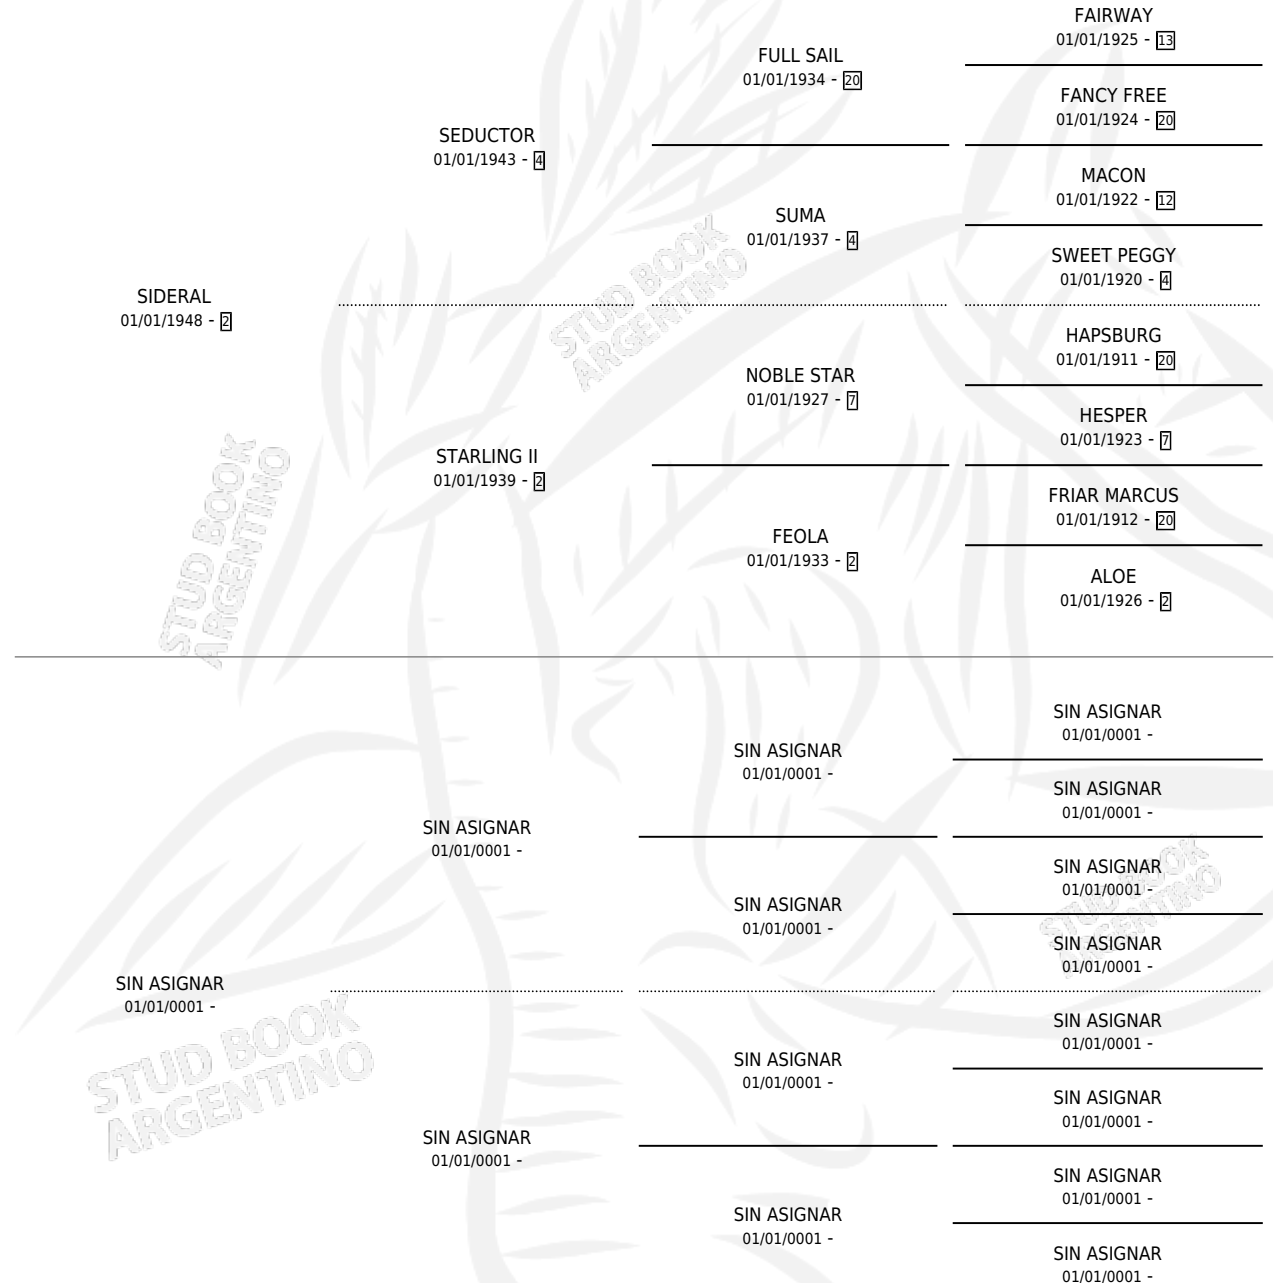

SARRACENO

por SIDERAL y SIN ASIGNAR por SIN ASIGNAR

Argentina · Macho · Zaino · SP · 01/01/1955
Familia 99 · Volumen 22

ESTADO

TIPIFICACIÓN SANGUÍNEA	X
TIPIFICACIÓN POR ADN	X
PASAPORTE	X
IDENTIFICACIÓN POR MICROCHIP	X
REPRODUCTOR	X

Lugar de nacimiento: Campo particular

Criador: Sin dato

~

HIJOS

	MACHOS	HEMBRAS
2 NACIERON	0	2
SIN ACTUACIONES		

PEDIGREE

SARRACENO

Datos oficiales del Stud Book Argentino