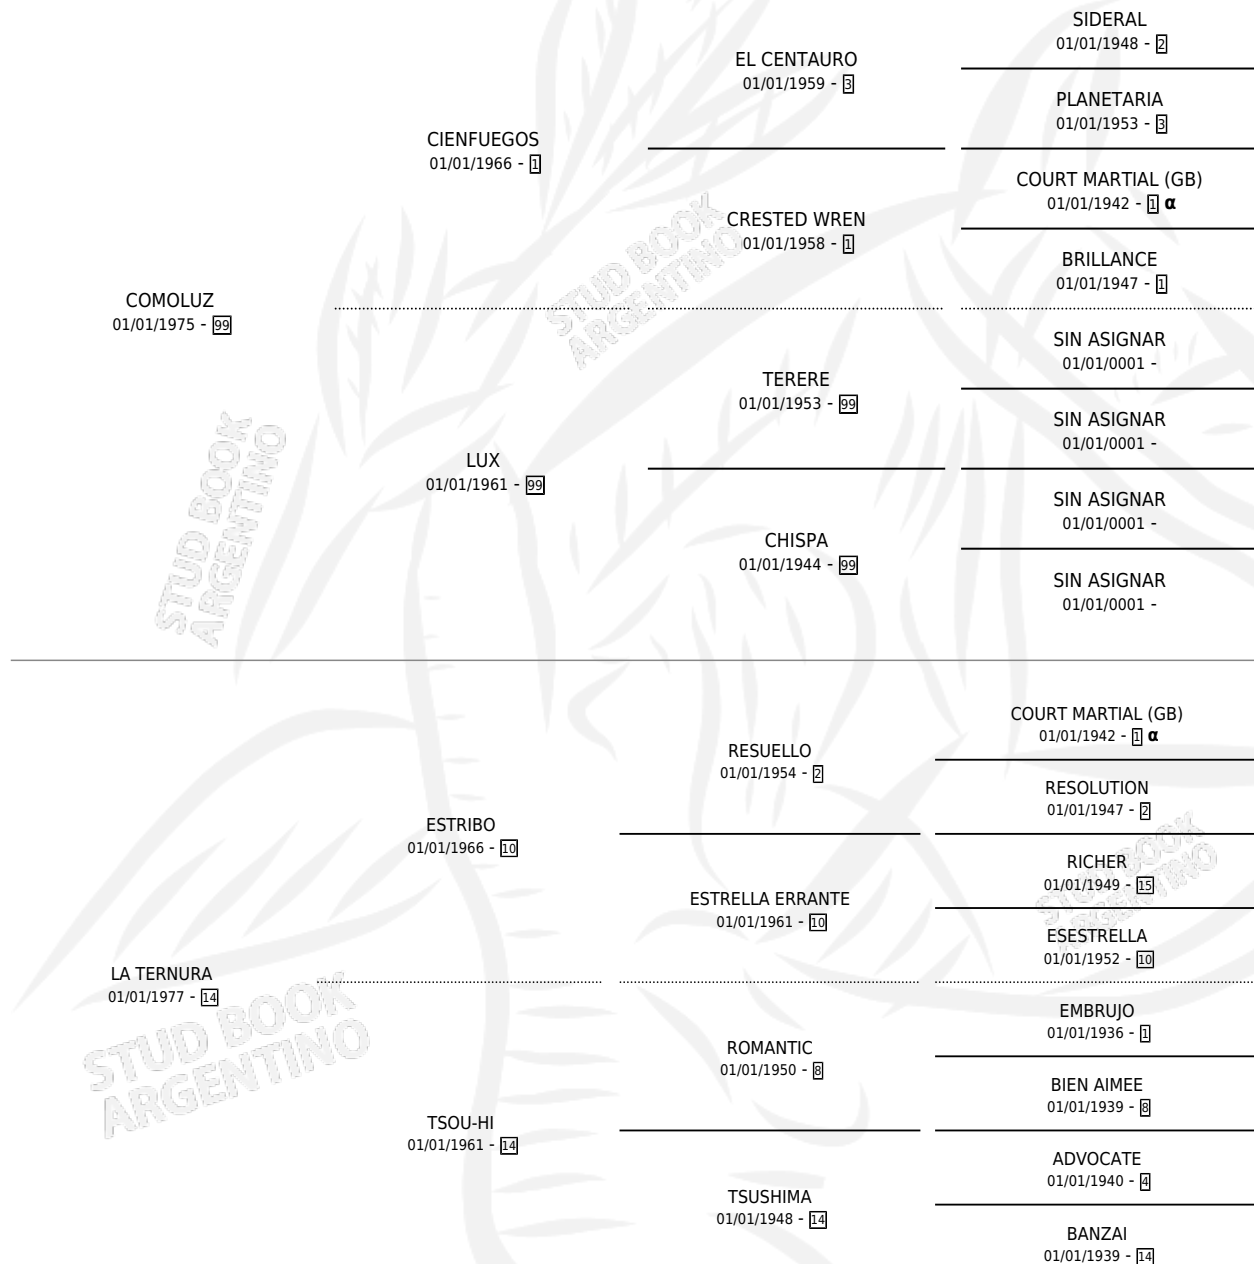

# KEROBAR

por COMOLUZ y LA TERNURA por ESTRIBO

Argentina · Macho · Alazan Tostado · SP · 02/09/1985  
Familia 14 · Volumen 32

## ESTADO

TIPIFICACIÓN SANGUÍNEA	X
TIPIFICACIÓN POR ADN	X
PASAPORTE	X
IDENTIFICACIÓN POR MICROCHIP	X
REPRODUCTOR	X

**Lugar de nacimiento:** Cahuellu Hue

**Criador:** Sin dato

## PEDIGREE

INBREEDING :  $\alpha$