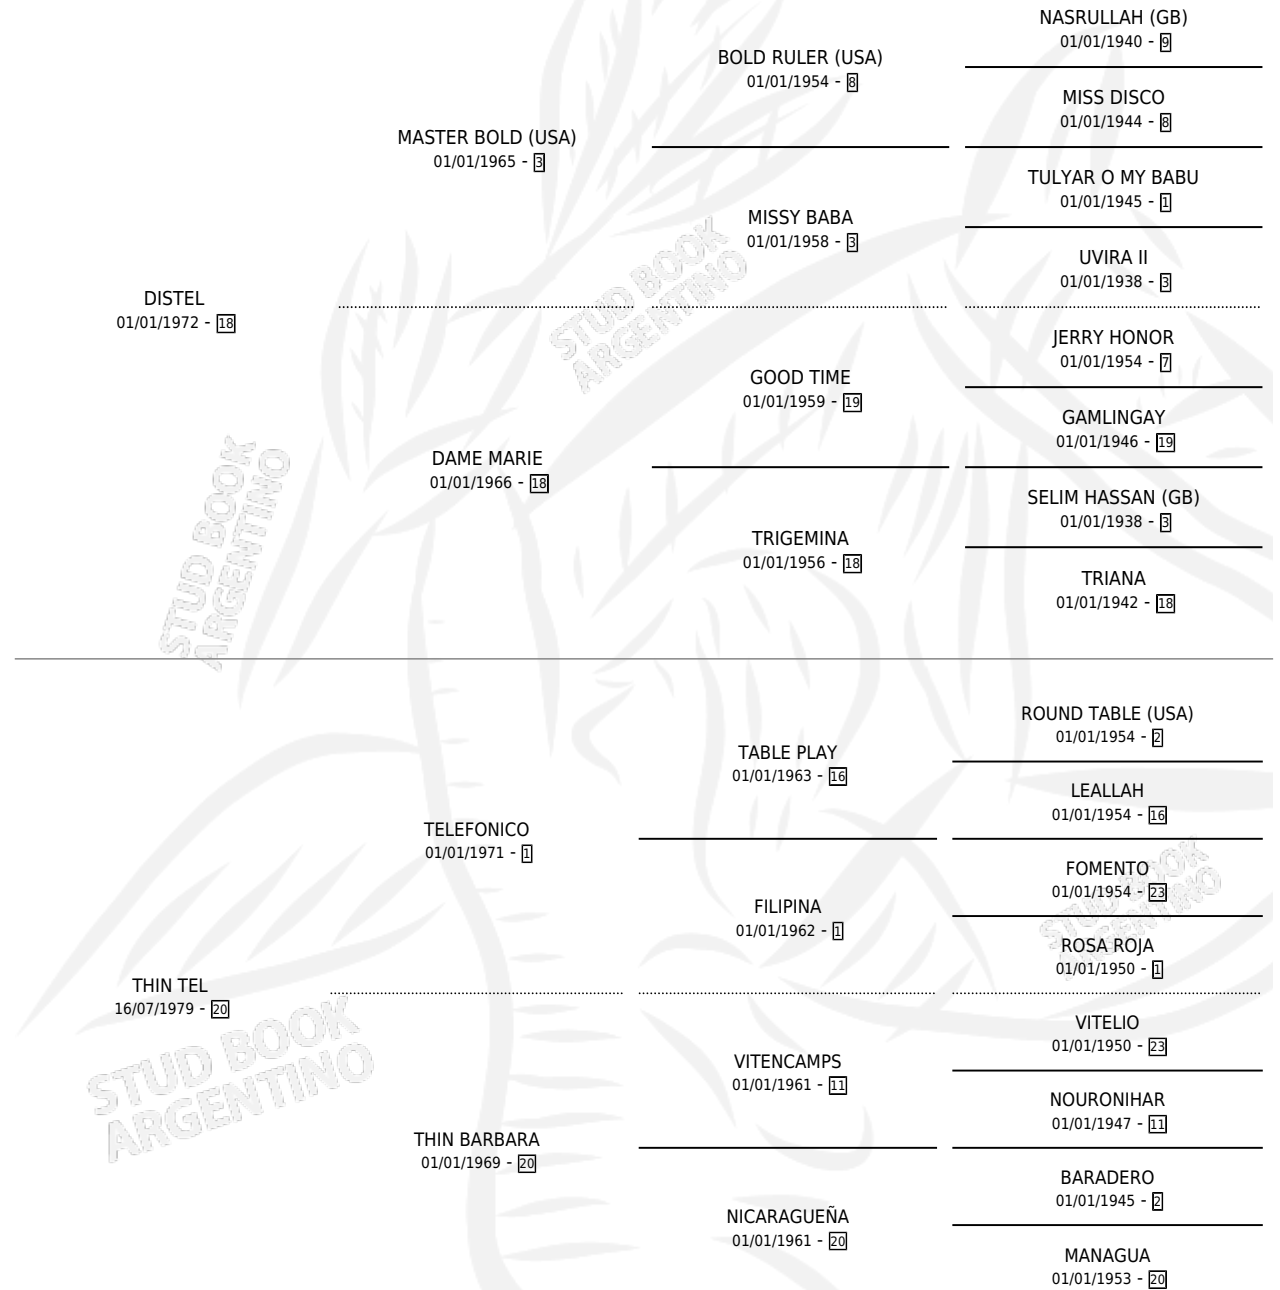

TINTILLA DIS

por DISTEL y THIN TEL por TELEFONICO

Argentina · Hembra · Alazan · SP · 19/08/1985
Familia 20 · Volumen 32

ESTADO

TIPIFICACIÓN SANGUÍNEA	X
TIPIFICACIÓN POR ADN	X
PASAPORTE	X
IDENTIFICACIÓN POR MICROCHIP	X
REPRODUCTOR	✓

Lugar de nacimiento: Rincon del Pino

Criador: Sin dato

PEDIGREE

S

mientos **0** / Efectividad **0.00%**

PADRILLO	PRODUCTO	CRIADOR	1ER SERVICIO	ÚLTIMO SERVICIO
MR. ED (USA)	∅		15/10/1988	17/10/1988

TINTILLA DIS