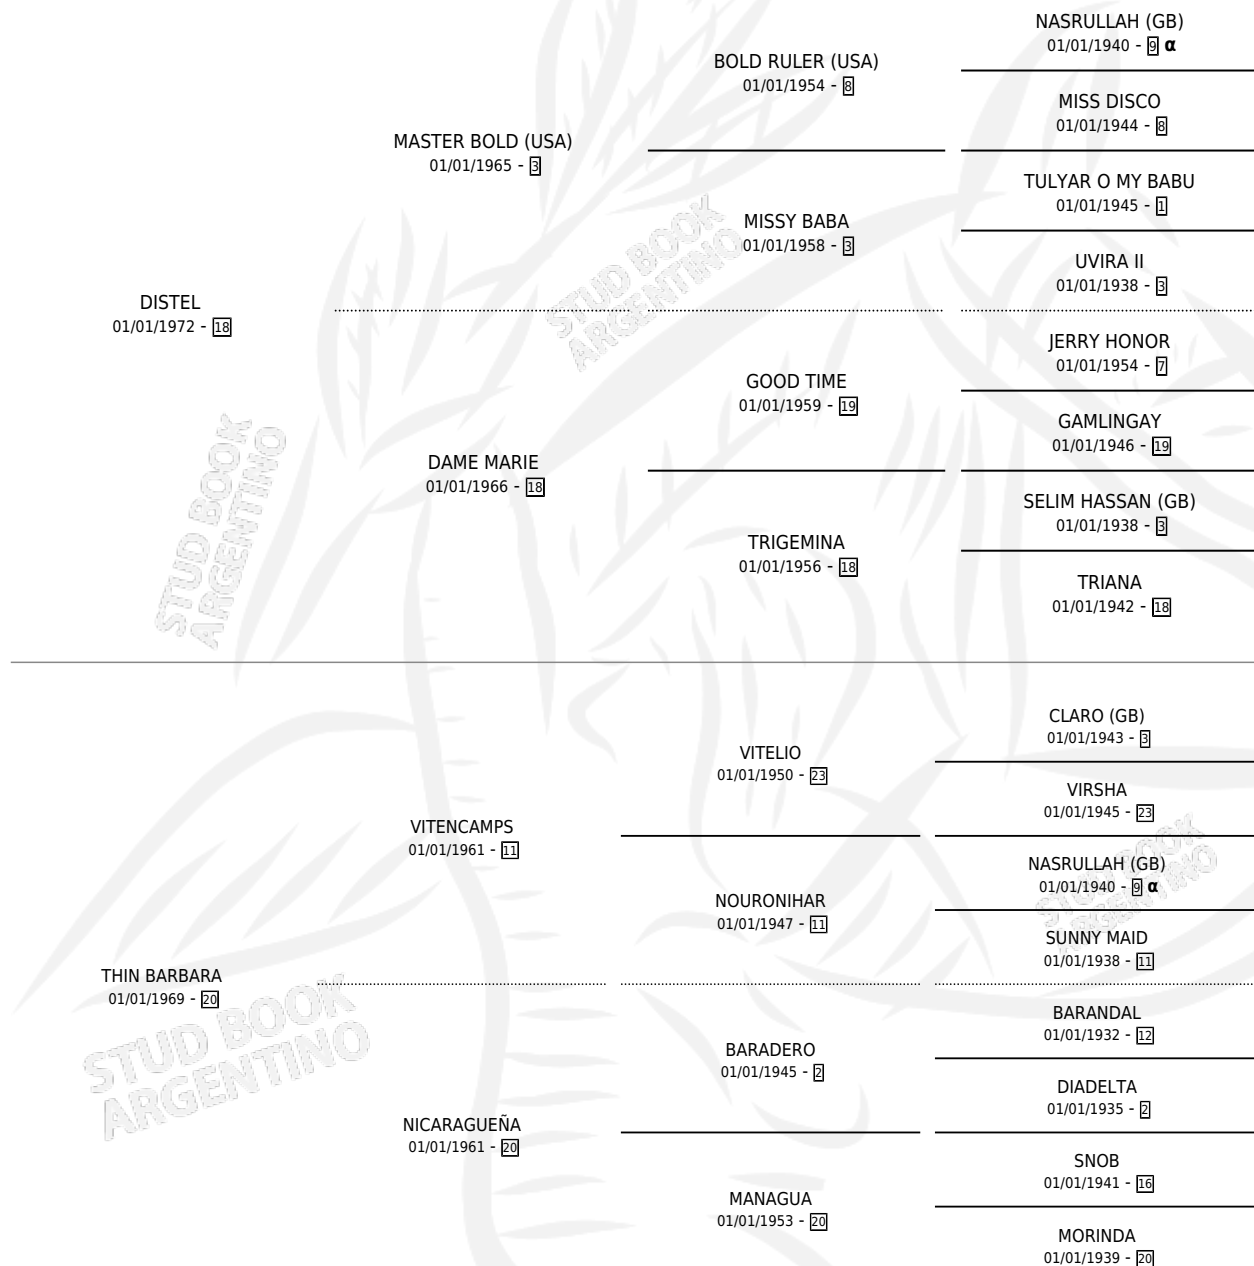

# TAMARISCO DIS

por **DISTEL** y **THIN BARBARA** por **VITENCAMPS**

Argentina · Macho · Zaino · SP · 09/09/1985  
Familia 20 · Volumen 32

## ESTADO

TIPIFICACIÓN SANGUÍNEA	X
TIPIFICACIÓN POR ADN	X
PASAPORTE	X
IDENTIFICACIÓN POR MICROCHIP	X
REPRODUCTOR	X

**Lugar de nacimiento:** Rincon del Pino

**Criador:** Asociacion Cooperativa De Criadores De Caballos De Carrera

## PEDIGREE

INBREEDING :  $\alpha$