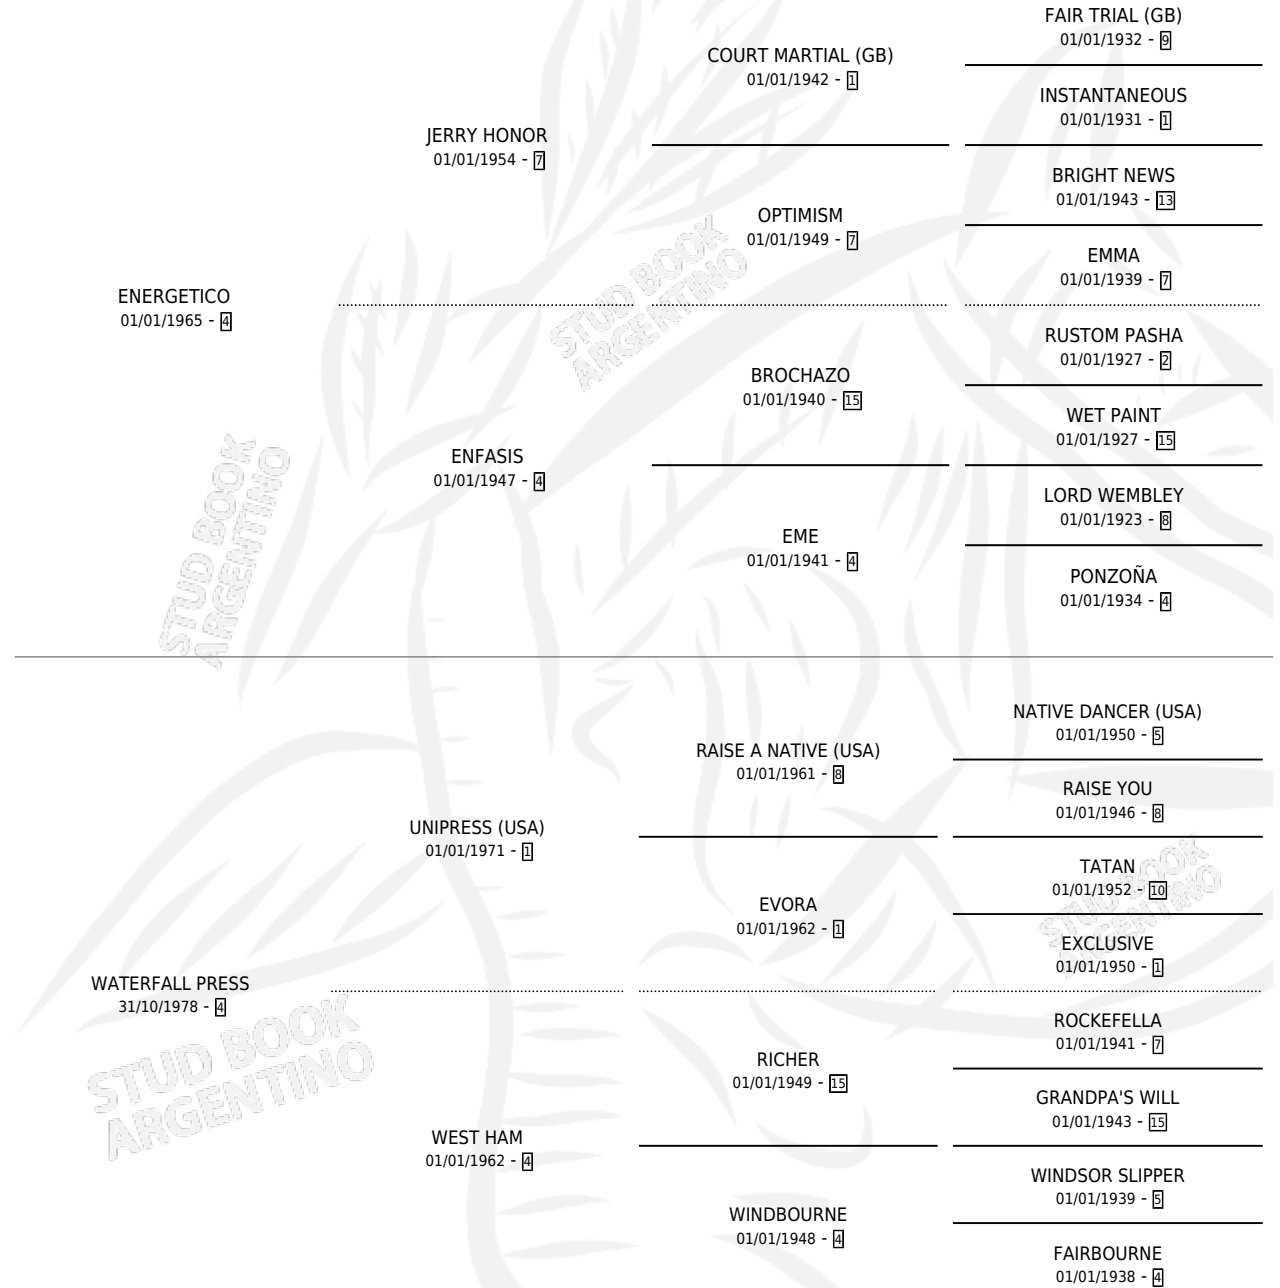

DOROTIGREIS

por **ENERGETICO** y **WATERFALL PRESS** por **UNIPRESS**
(USA)

Argentina · Hembra · Alazan · SP · 22/08/1985
Familia 4-i · Volumen 32

ESTADO

TIPIFICACIÓN SANGUÍNEA	X
TIPIFICACIÓN POR ADN	X
PASAPORTE	X
IDENTIFICACIÓN POR MICROCHIP	X
REPRODUCTOR	✓

Lugar de nacimiento: Don Esteban
Criador: Sin dato

PEDIGREE

S

mientos 0 / Efectividad 0.00%

PADRILLO	PRODUCTO	CRIADOR	1ER SERVICIO	ÚLTIMO SERVICIO
COMPAS	∅		17/12/1990	19/12/1990
DOROTIGREIS JERRY WEST	∅		04/10/1989	06/10/1989