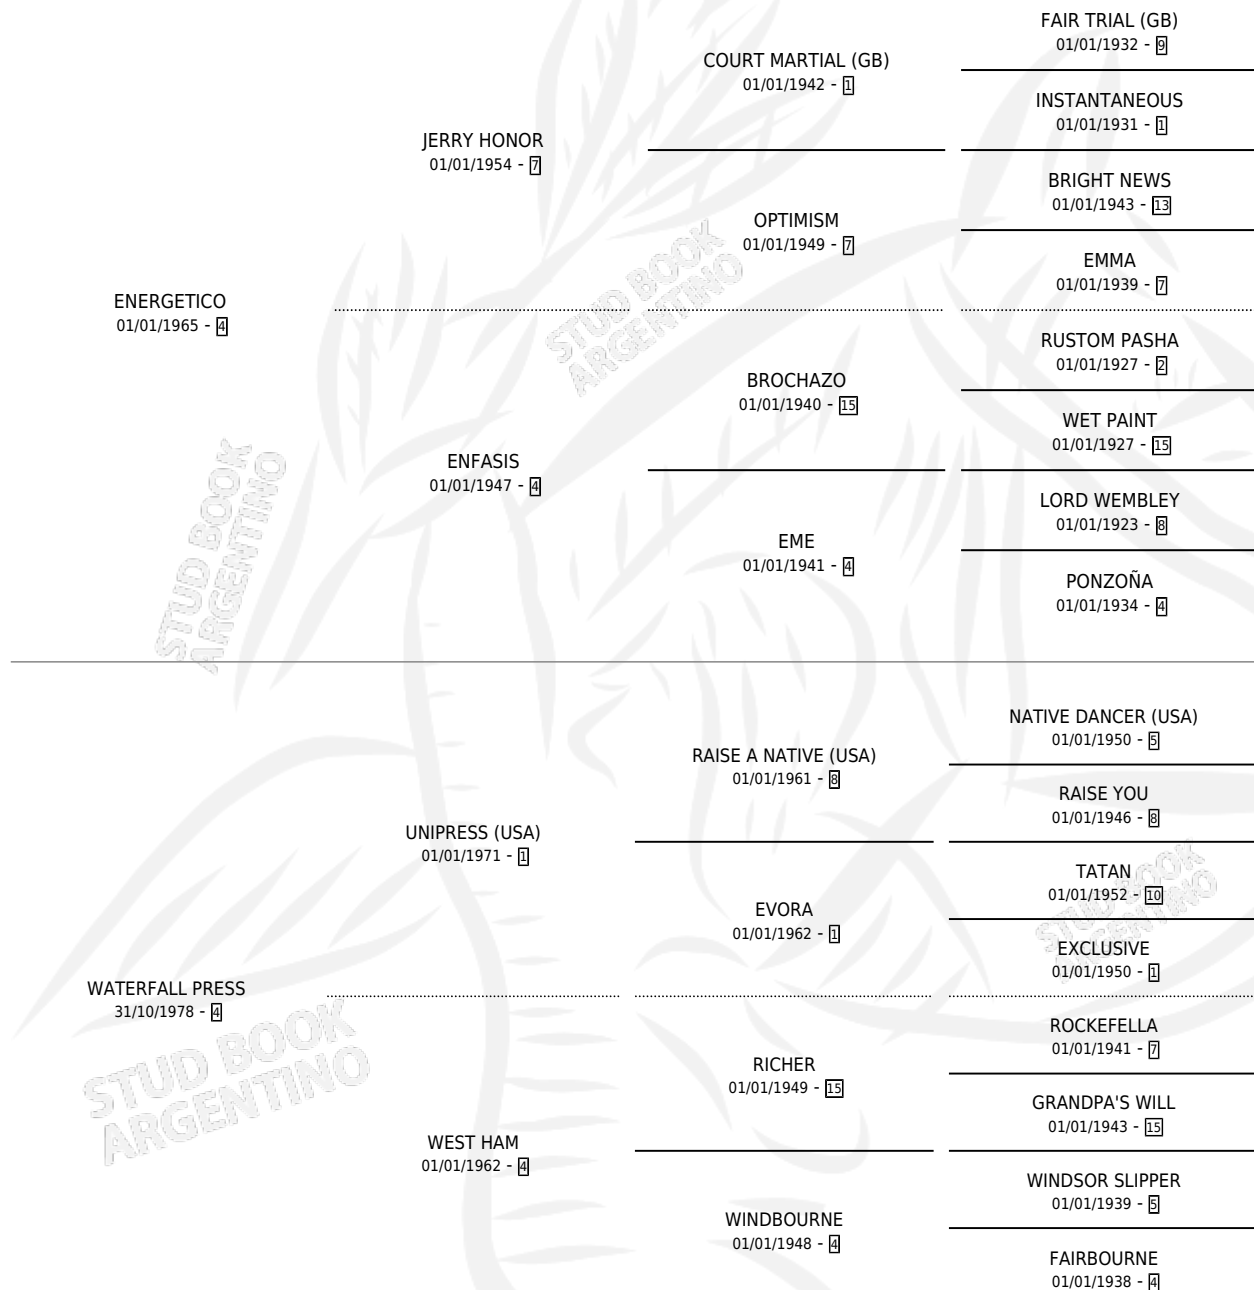

DOROTIGREIS

por **ENERGETICO** y **WATERFALL PRESS** por **UNIPRESS** (USA)

Argentina · Hembra · Alazan · SP · 22/08/1985
Familia 4-i · Volumen 32

ESTADO

TIPIFICACIÓN SANGUÍNEA	X
TIPIFICACIÓN POR ADN	X
PASAPORTE	X
IDENTIFICACIÓN POR MICROCHIP	X
REPRODUCTOR	✓

Lugar de nacimiento: Don Esteban
Criador: Sin dato

PEDIGREE

S

mientos 0 / Efectividad 0.00%

PADRILLO	PRODUCTO	CRIADOR	1ER SERVICIO	ÚLTIMO SERVICIO
COMPAS	∅		17/12/1990	19/12/1990
DOROTIGREIS JERRY WEST	∅		04/10/1989	06/10/1989