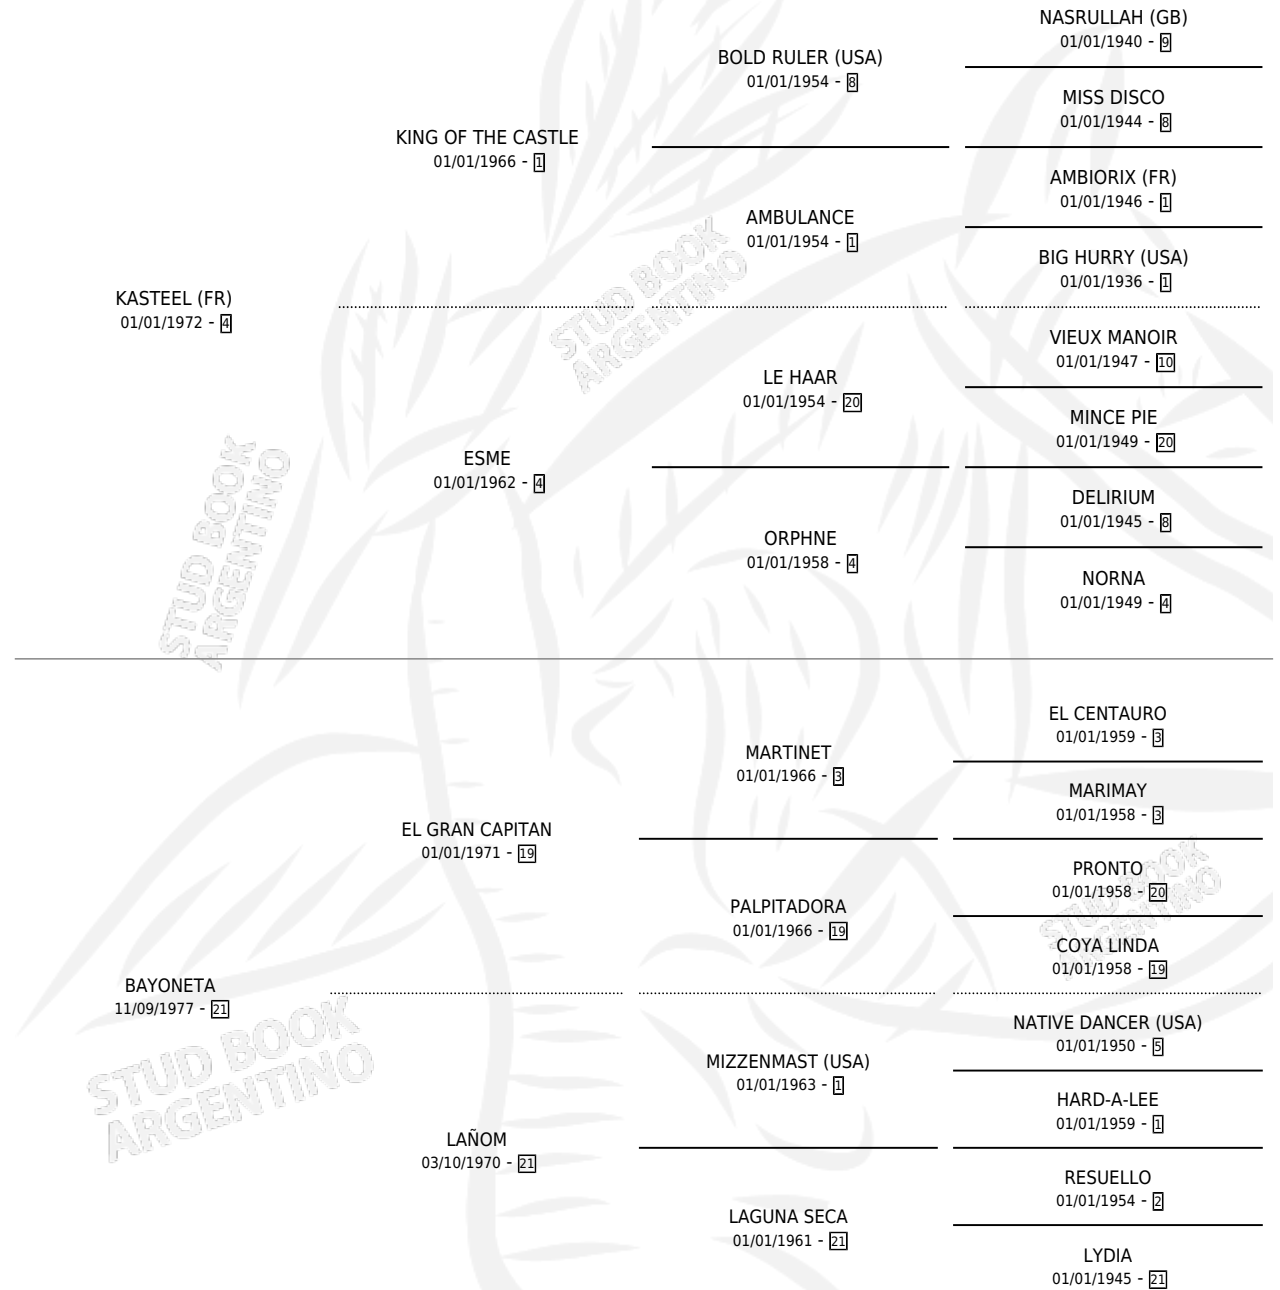

BAYONETAZO

por **KASTEEL (FR)** y **BAYONETA** por **EL GRAN CAPITAN**

Argentina · Macho · Zaino · SP · 20/09/1985
Familia 21-a · Volumen 32

ESTADO

TIPIFICACIÓN SANGUÍNEA	X
TIPIFICACIÓN POR ADN	X
PASAPORTE	X
IDENTIFICACIÓN POR MICROCHIP	X
REPRODUCTOR	X

Lugar de nacimiento: Los Cerrillos

Criador: Sin dato

PEDIGREE

EXPORTACIÓN / IMPORTACIÓN

FECHA	MOVIMIENTO	PAÍS
01/10/1989	EXPORTADO	ESTADOS UNIDOS

~

CAMPAÑA

Solo carreras oficiales de Argentina