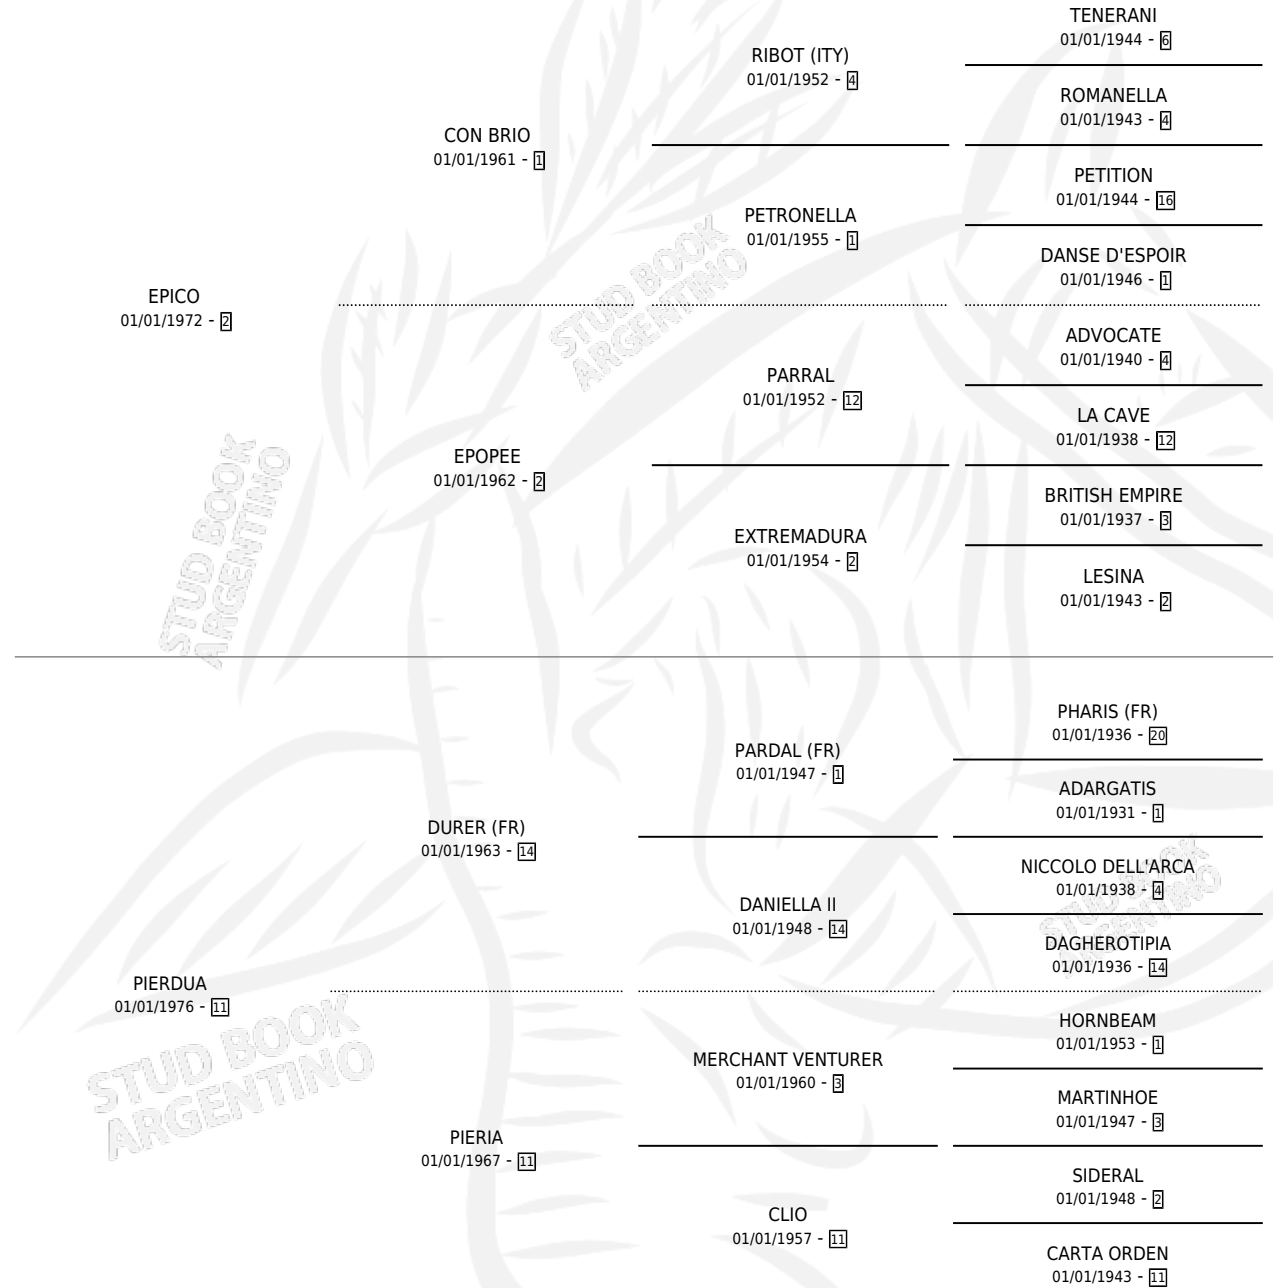

# HACHUELO

por EPICO y PIERDUA por DURER (FR)

Argentina · Macho · Alazan · SP · 14/09/1985  
Familia 11 · Volumen 32

## ESTADO

TIPIFICACIÓN SANGUÍNEA	X
TIPIFICACIÓN POR ADN	X
PASAPORTE	X
IDENTIFICACIÓN POR MICROCHIP	X
REPRODUCTOR	X

**Lugar de nacimiento:** Ricardo

**Criador:** Sin dato

## PEDIGREE