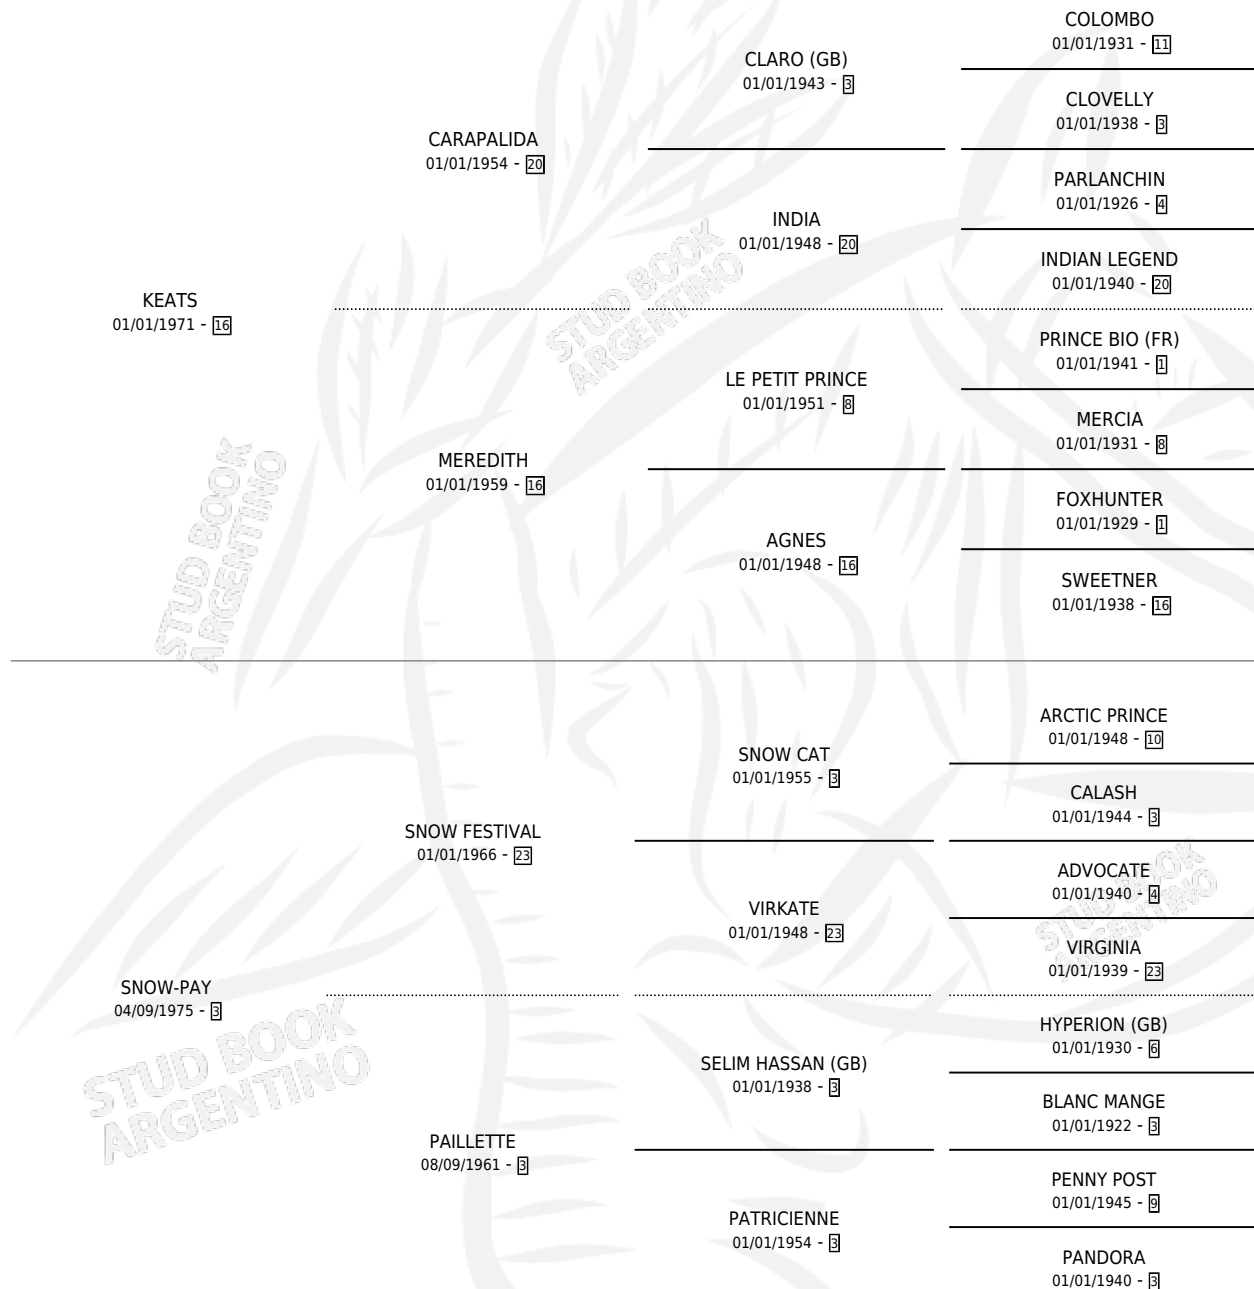

NEVER SNOW

por KEATS y SNOW-PAY por SNOW FESTIVAL

Argentina · Hembra · Alazan · SP · 18/09/1985
Familia 3-m · Volumen 32

ESTADO

TIPIFICACIÓN SANGUÍNEA	✓
TIPIFICACIÓN POR ADN	X
PASAPORTE	X
IDENTIFICACIÓN POR MICROCHIP	X
REPRODUCTOR	✓

Lugar de nacimiento: Gualeyan

Criador: Gualeyan

~

HIJOS

	MACHOS	HEMBRAS
3 NACIERON	3	0
2 CORRIERON	2	0

SIN ACTUACIONES

PEDIGREE