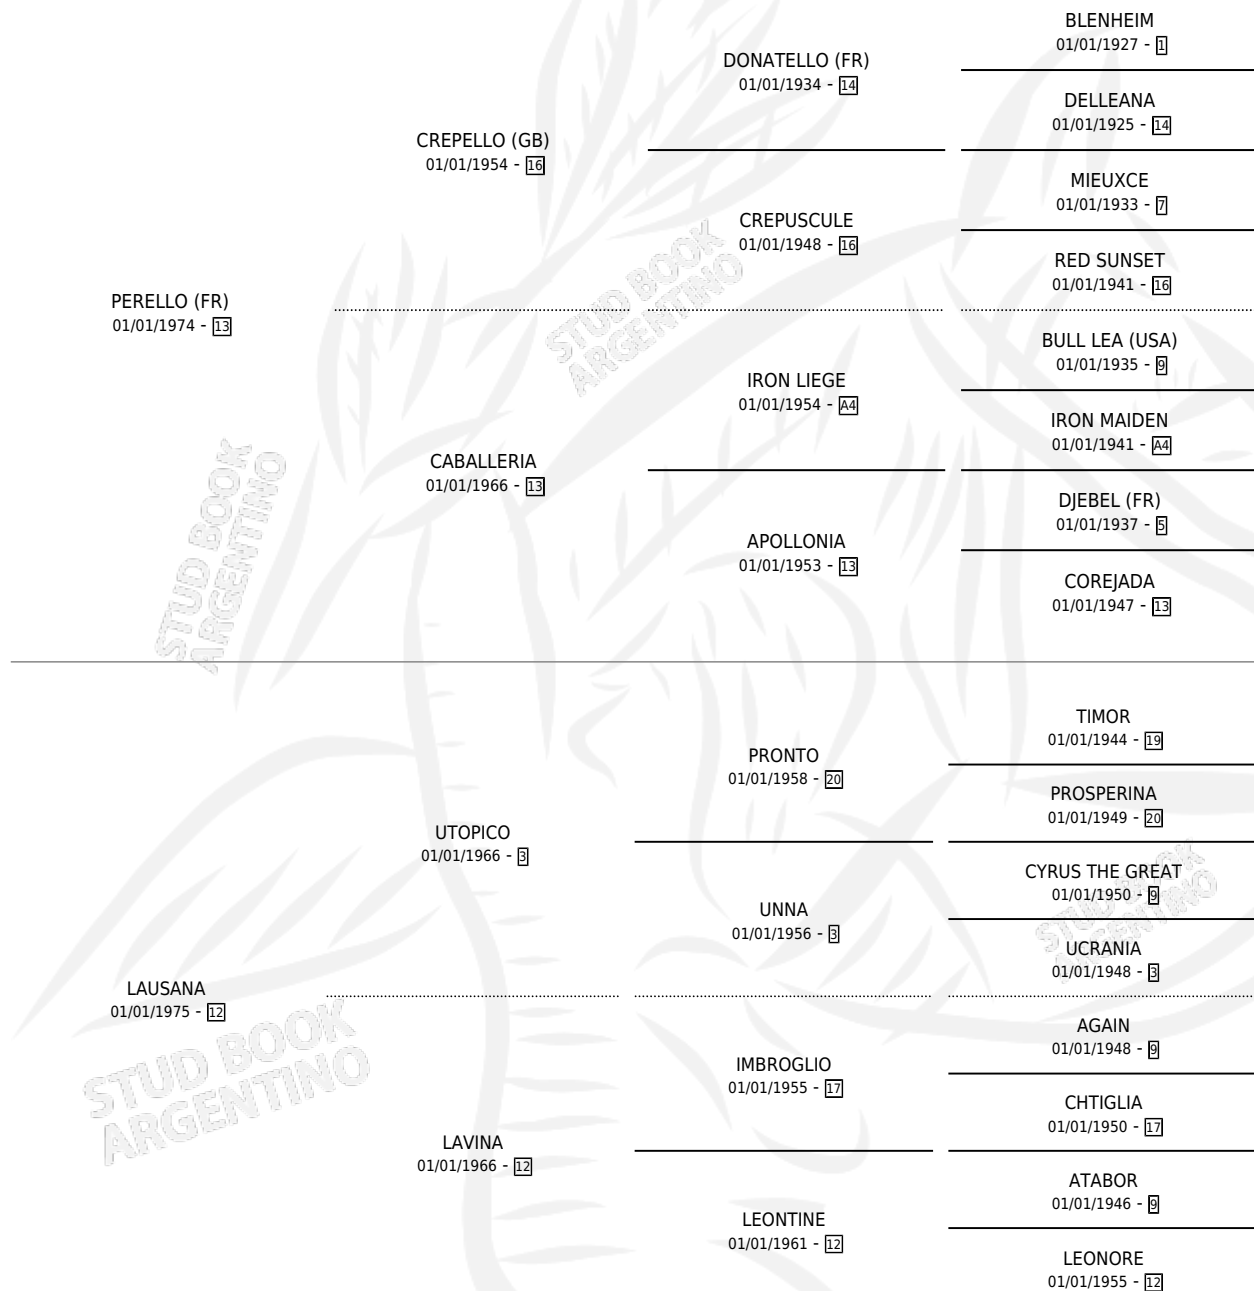

PERDIGUERA

por PERELLO (FR) y LAUSANA por UTOPICO

Argentina · Hembra · Zaino · SP · 04/09/1985
Familia 12-d · Volumen 32

ESTADO

TIPIFICACIÓN SANGUÍNEA	X
TIPIFICACIÓN POR ADN	X
PASAPORTE	X
IDENTIFICACIÓN POR MICROCHIP	X
REPRODUCTOR	X

Lugar de nacimiento: Padrino

Criador: Sin dato

PEDIGREE

PERDIGUERA

Datos oficiales del Stud Book Argentino

Documento generado el 05/05/2026

studbook.org.ar