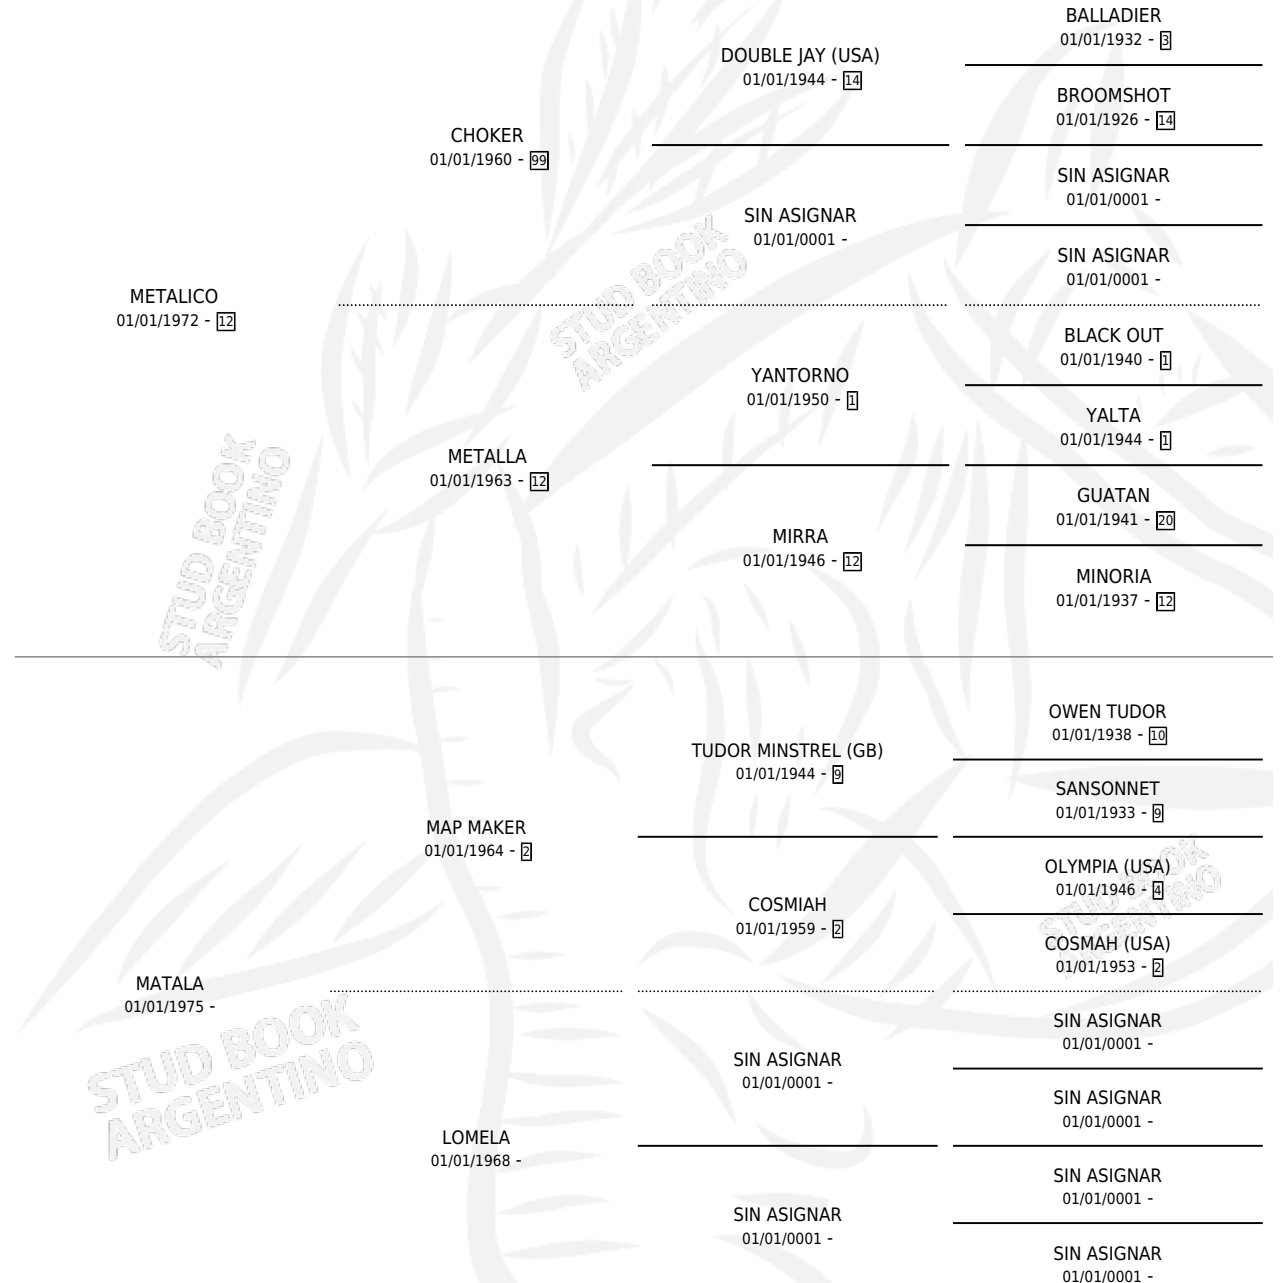

# METASOLO

por METALICO y MATALA por MAP MAKER

Argentina · Macho · Zaino Doradillo · SP · 27/09/1985  
Familia · Volumen 32

## ESTADO

TIPIFICACIÓN SANGUÍNEA	X
TIPIFICACIÓN POR ADN	X
PASAPORTE	X
IDENTIFICACIÓN POR MICROCHIP	X
REPRODUCTOR	X

**Lugar de nacimiento:** El Pango

**Criador:** Sin dato

## PEDIGREE