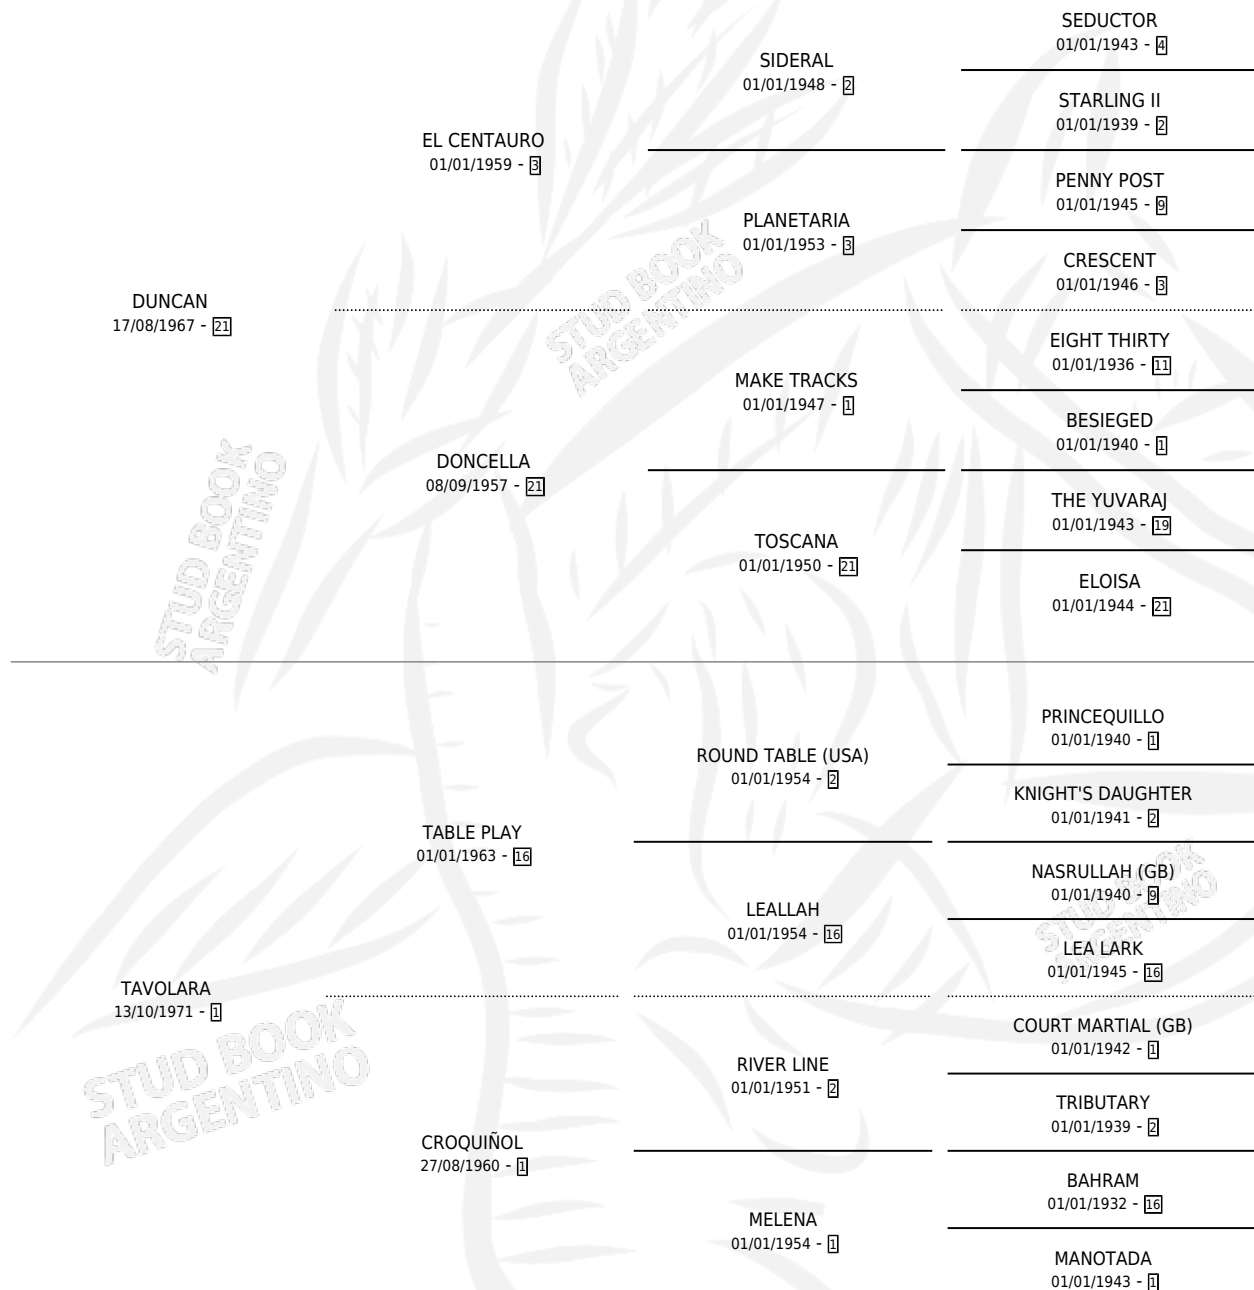

VERY DUNCAN

por DUNCAN y TAVOLARA por TABLE PLAY

Argentina · Hembra · Zaino · SP · 22/09/1985
Familia 1 · Volumen 32

ESTADO

TIPIFICACIÓN SANGUÍNEA	✓
TIPIFICACIÓN POR ADN	X
PASAPORTE	X
IDENTIFICACIÓN POR MICROCHIP	X
REPRODUCTOR	✓

Lugar de nacimiento: Colon

Criador: Alborada

~

HIJOS

	MACHOS	HEMBRAS
4 NACIERON	1	3
SIN ACTUACIONES		

PEDIGREE