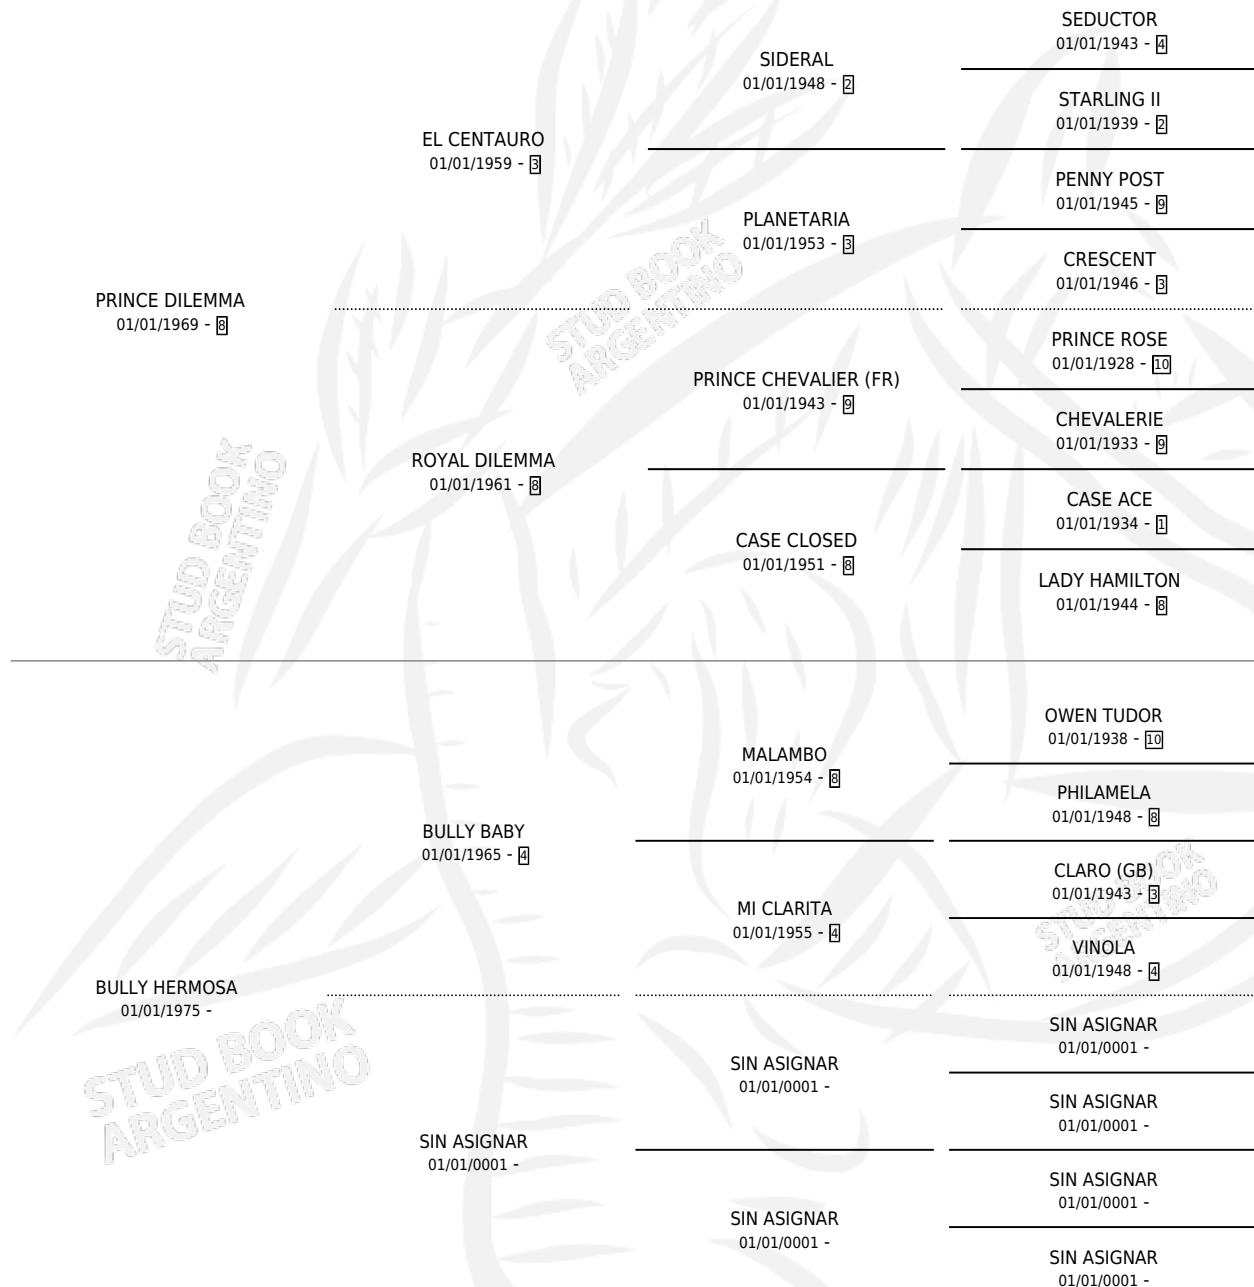

PRINCESA HERMOSA

por PRINCE DILEMMA y BULLY HERMOSA por BULLY BABY

Argentina · Hembra · Zaino · SP · 03/09/1985
Familia · Volumen 32

ESTADO

TIPIFICACIÓN SANGUÍNEA	X
TIPIFICACIÓN POR ADN	X
PASAPORTE	X
IDENTIFICACIÓN POR MICROCHIP	X
REPRODUCTOR	X

Lugar de nacimiento: Sin Riesgo

Criador: Sin dato

PEDIGREE

PRINCESA HERMOSA

Datos oficiales del Stud Book Argentino

Documento generado el 08/05/2026

studbook.org.ar