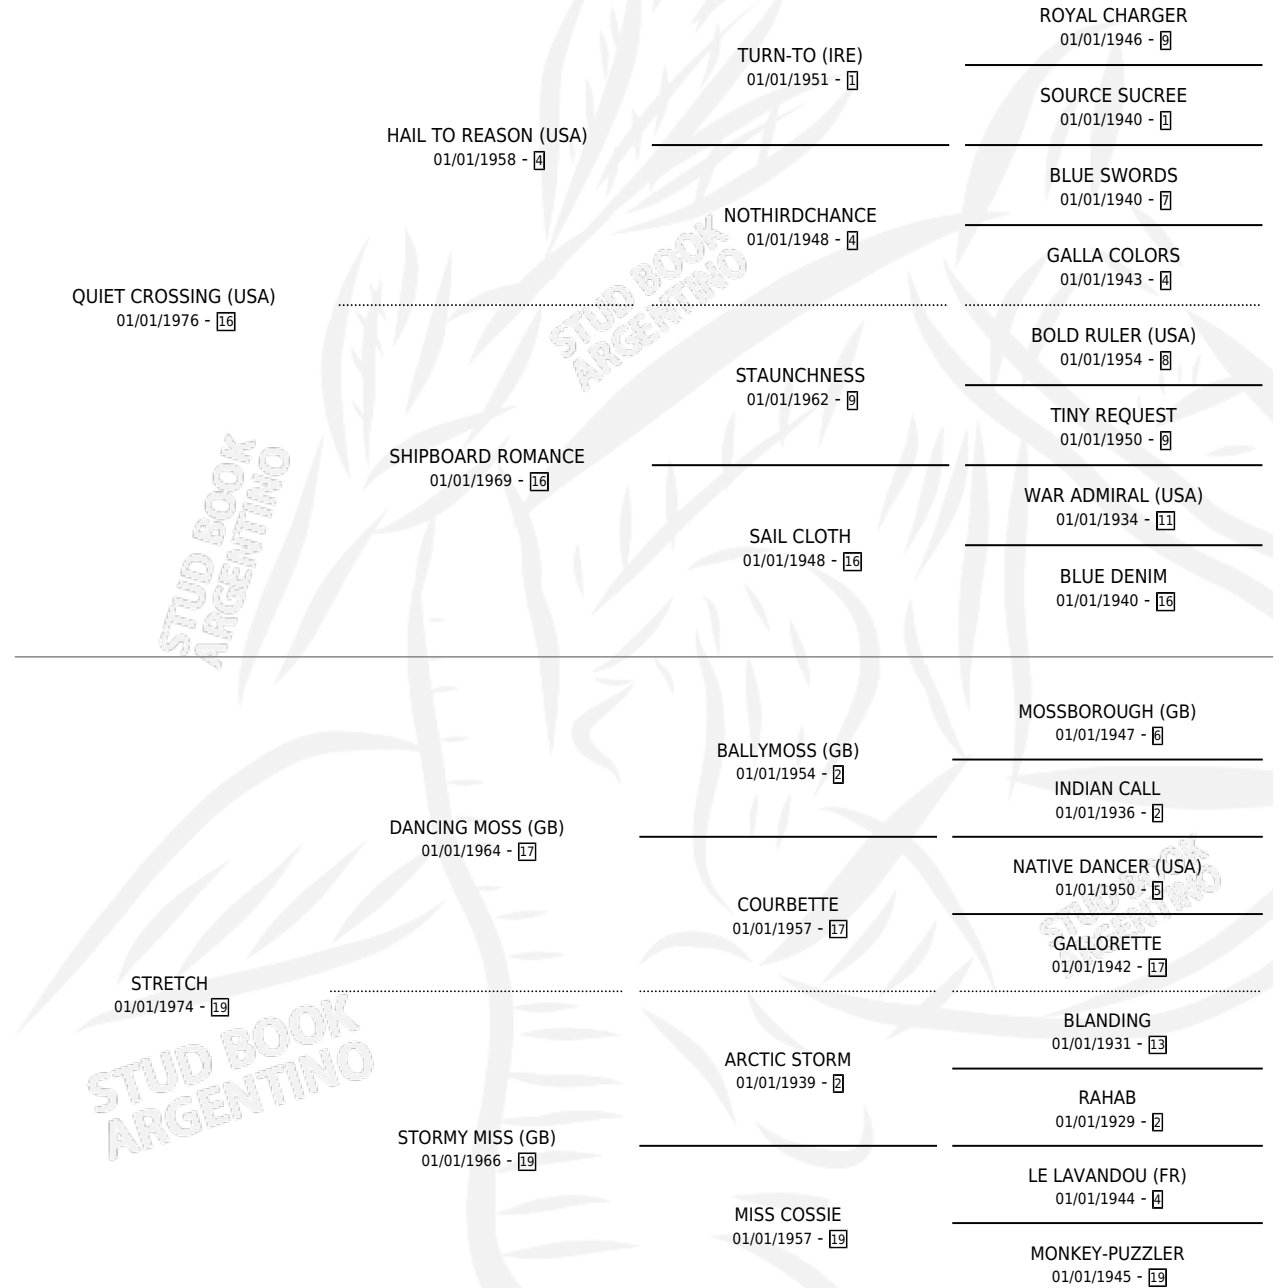

Lugar de nacimiento: Melincue
Criador: Sin dato

~

HIJOS

	MACHOS	HEMBRAS
2 NACIERON	1	1
1 CORRIERON	1	0

SIN ACTUACIONES

PEDIGREE

CAMPAÑA

Solo carreras oficiales de Argentina