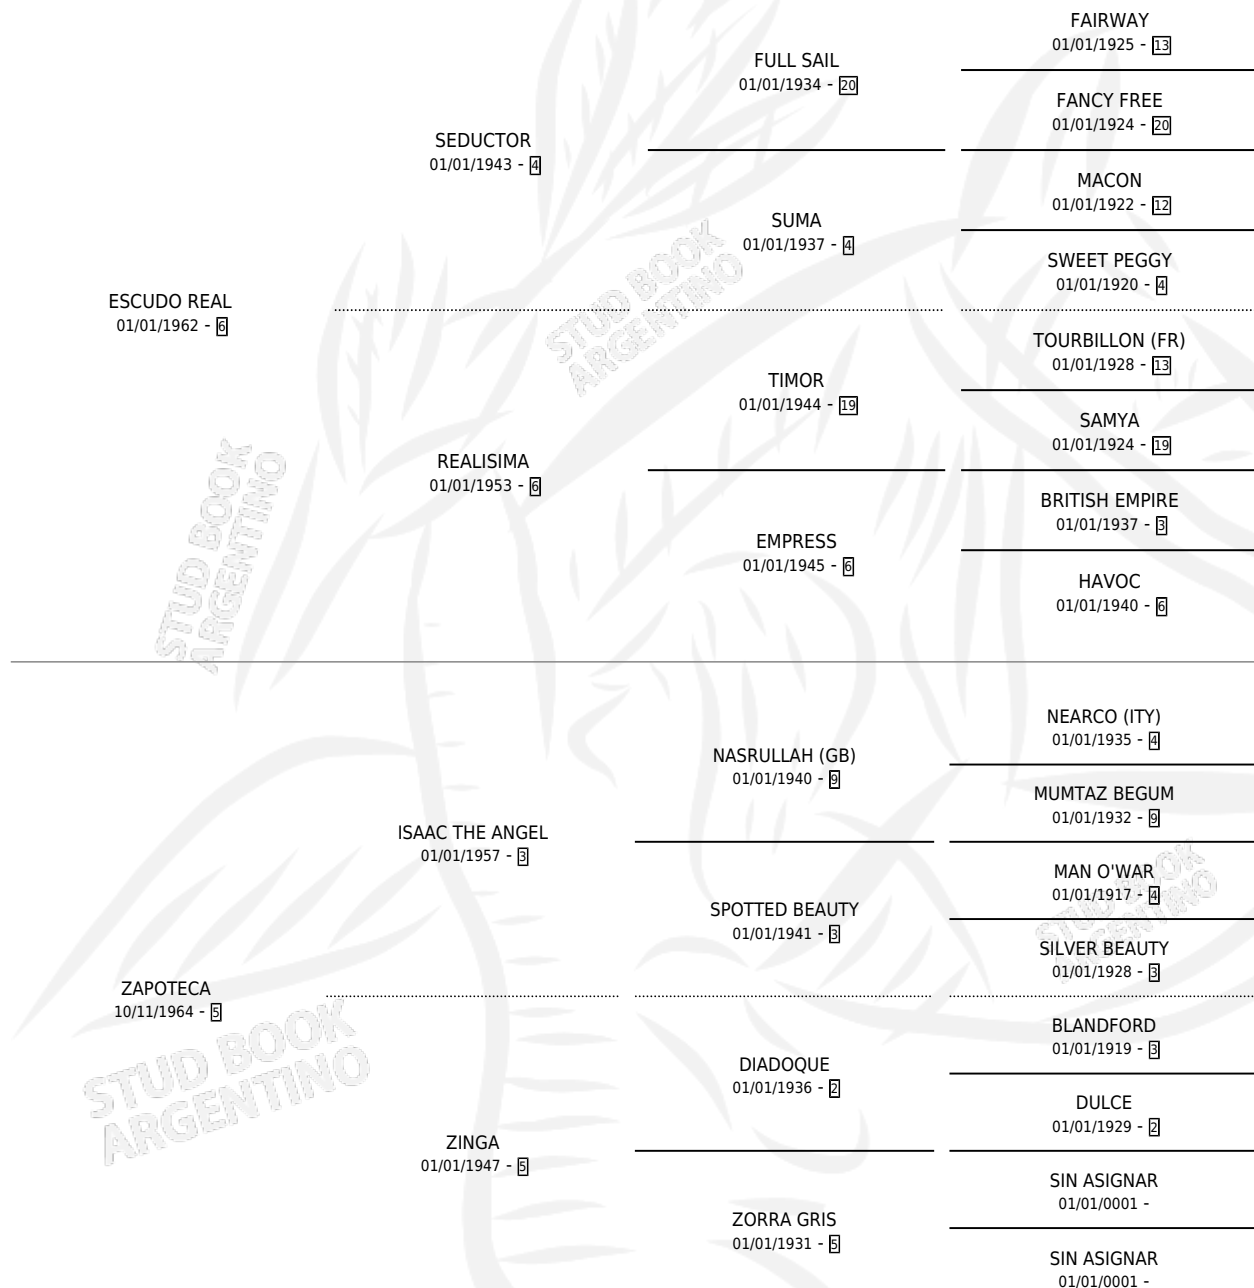

ESCUDO AZTECA

por ESCUDO REAL y ZAPOTECA por ISAAC THE ANGEL

Argentina · Macho · Alazan · SP · 01/11/1968
Familia 5-h · Volumen 26

ESTADO

TIPIFICACIÓN SANGUÍNEA	X
TIPIFICACIÓN POR ADN	X
PASAPORTE	X
IDENTIFICACIÓN POR MICROCHIP	X
REPRODUCTOR	X

Lugar de nacimiento: Campo particular

Criador: Sin dato

PEDIGREE

ESCUDO AZTECA

Datos oficiales del Stud Book Argentino

Documento generado el 02/05/2026

studbook.org.ar