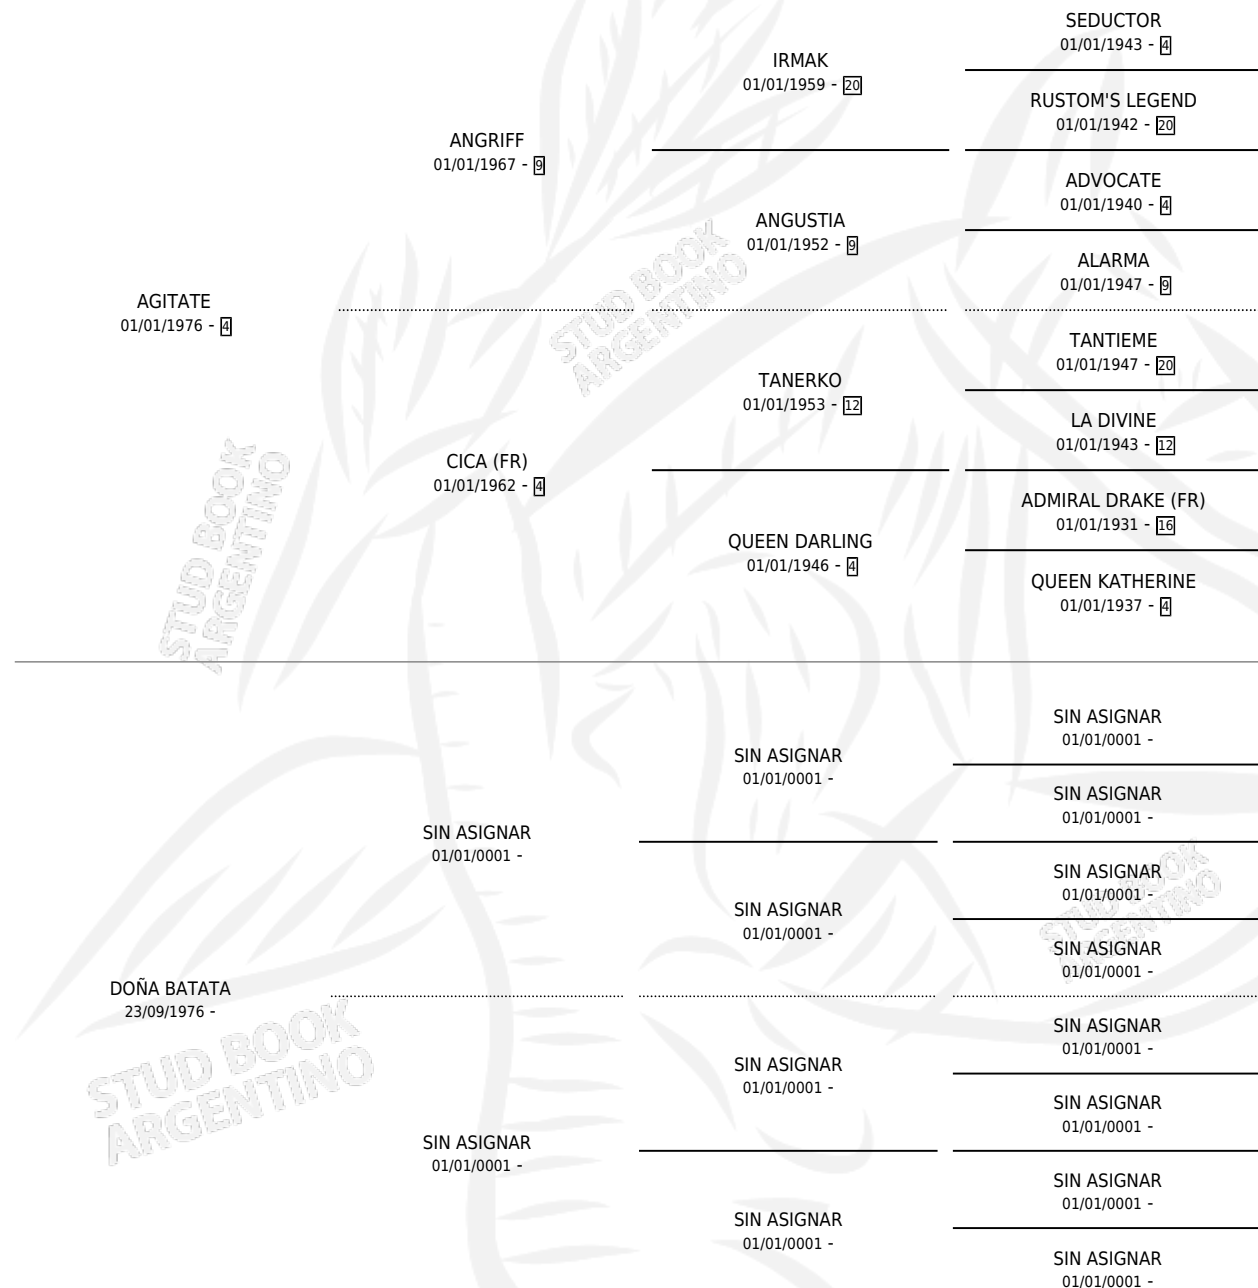

CREMA RUSA

por **AGITATE** y **DOÑA BATATA** por **SIN ASIGNAR**

Argentina · Hembra · Zaino · SP · 11/09/1985
Familia · Volumen 32

ESTADO

TIPIFICACIÓN SANGUÍNEA	X
TIPIFICACIÓN POR ADN	X
PASAPORTE	X
IDENTIFICACIÓN POR MICROCHIP	X
REPRODUCTOR	✓

Lugar de nacimiento: Monte Grande

Criador: Monte Grande

PEDIGREE

S

mientos 0 / Efectividad 0.00%

PADRILLO	PRODUCTO	CRIADOR	1ER SERVICIO	ÚLTIMO SERVICIO
PREMINENTE	∅		12/08/1994	14/08/1994
CREMA RUSA	∅		04/11/1993	06/11/1993
Datos oficiales del Stud Book Argentino	∅		07/08/1991	09/08/1991
Documentó generado el 06/05/2026	∅		26/08/1990	30/08/1990
GRAN TALENTO	∅		28/10/1989	30/10/1989
studbook.org.ar	∅			
GRAN TALENTO	∅			