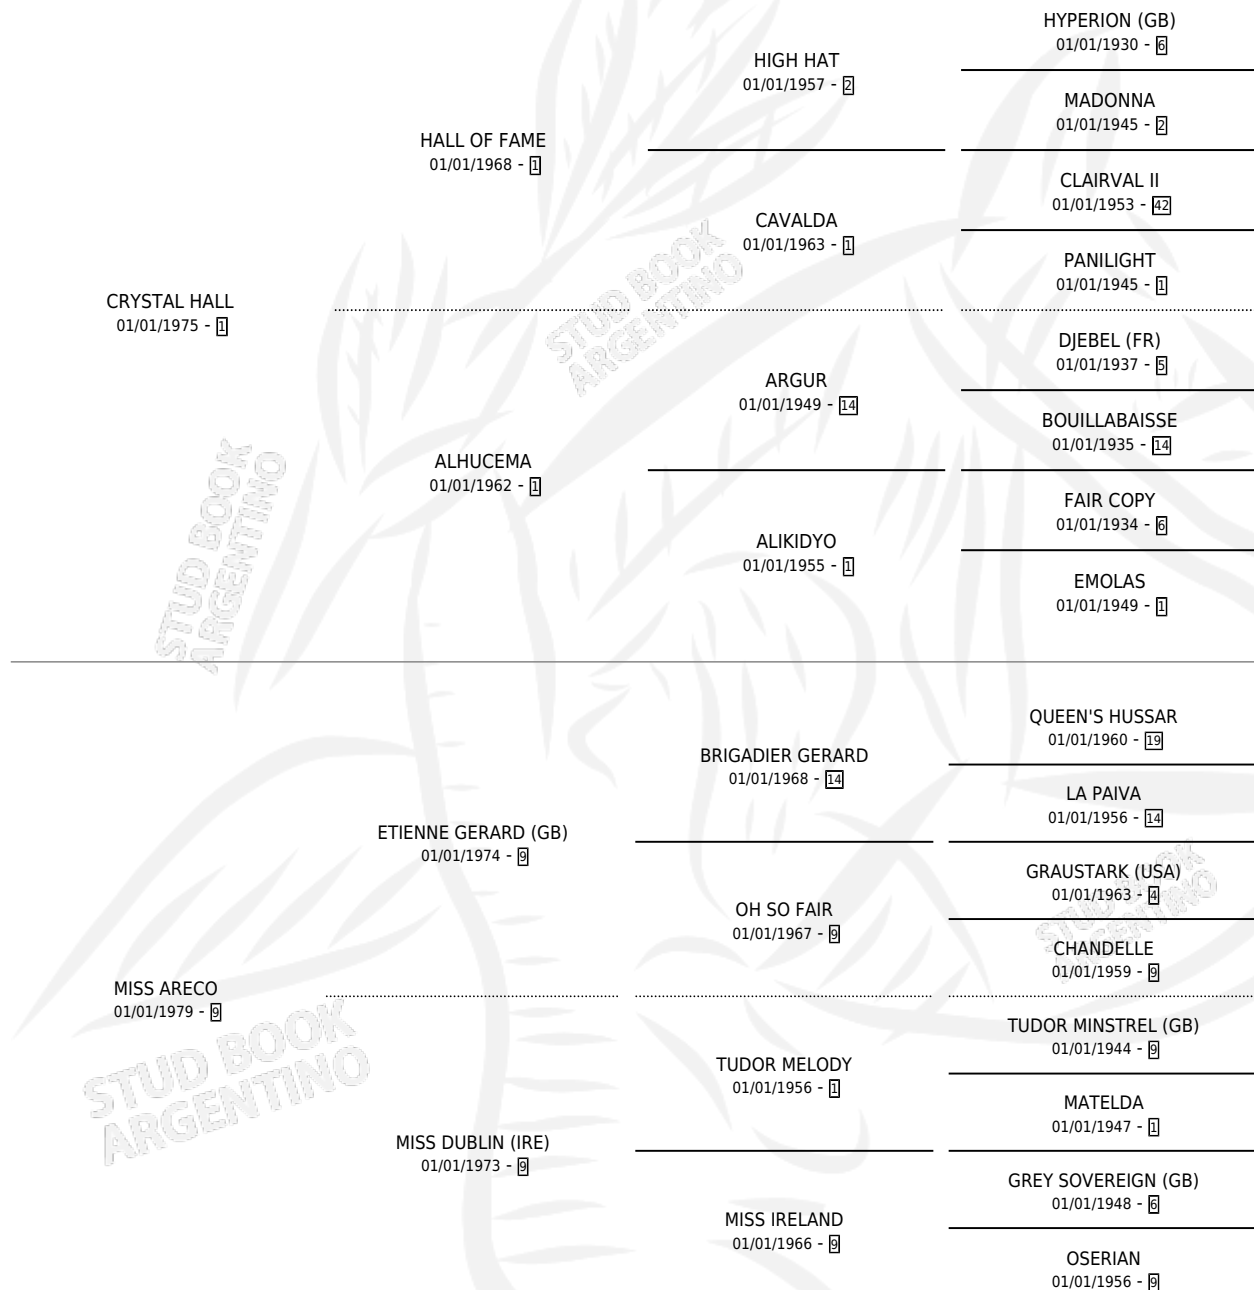

Lugar de nacimiento: El Yerbal

Criador: Sin dato

~

HIJOS

	MACHOS	HEMBRAS
4 NACIERON	2	2
4 CORRIERON	2	2
2 GANARON	2	0
0 GANADORES CL	0 GANADORES GR	0 GANADORES G1

PEDIGREE

CAMPAÑA

Solo carreras oficiales de Argentina