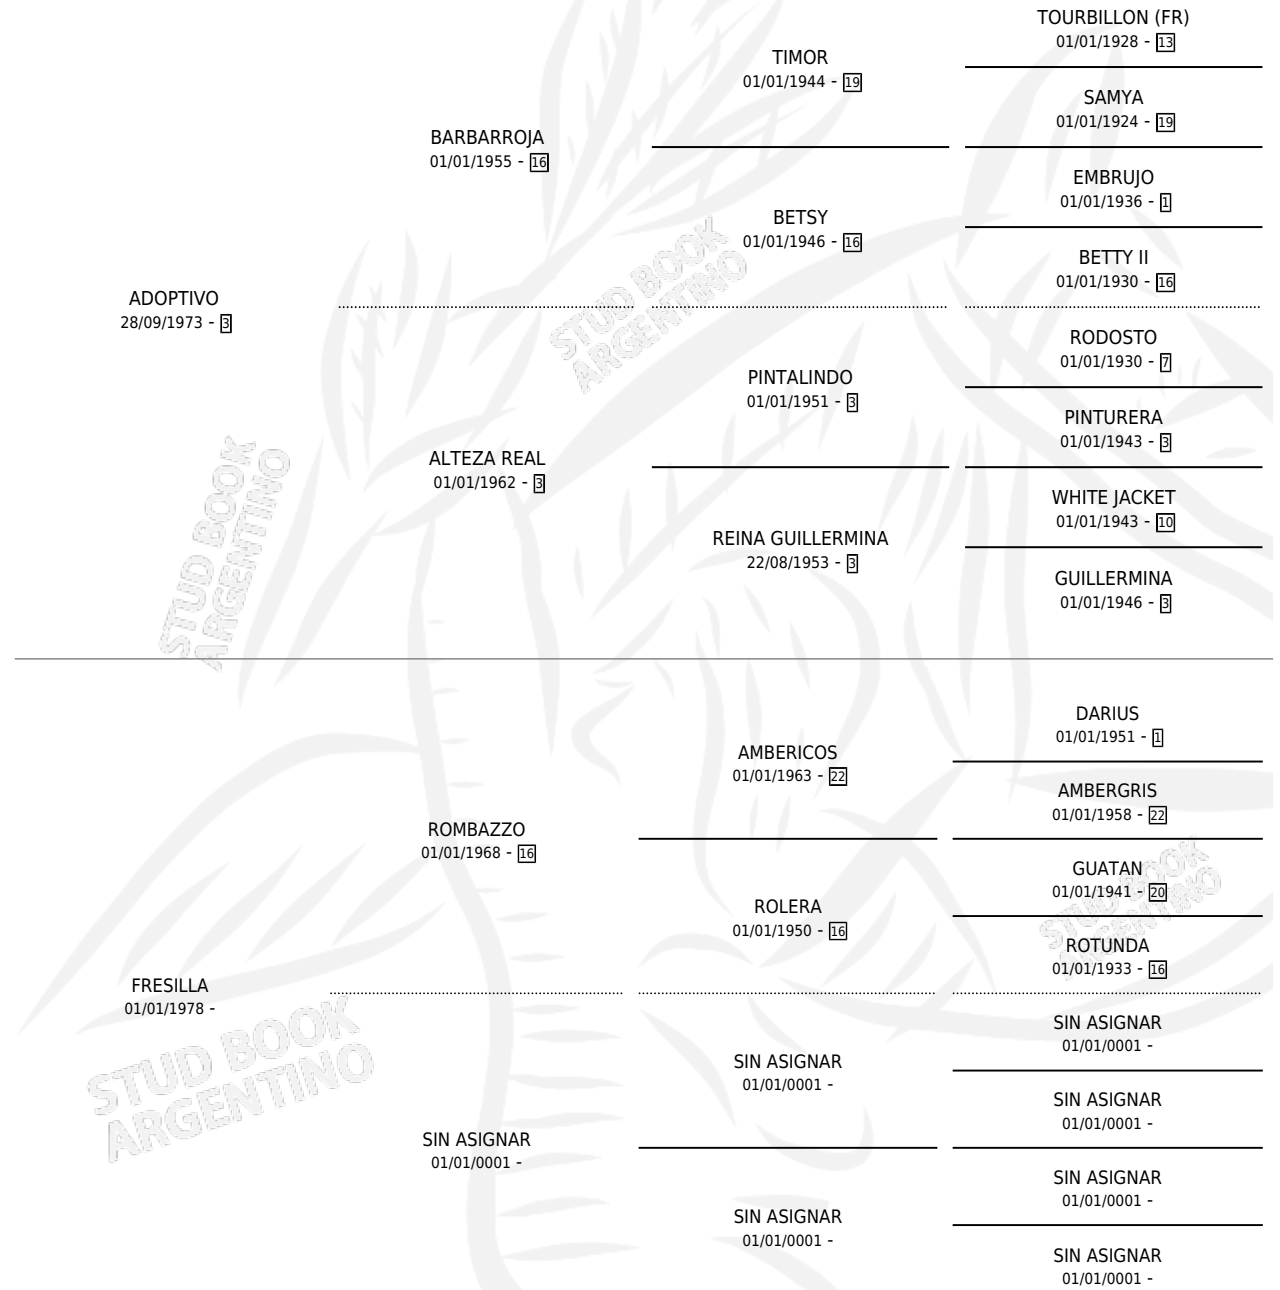

FLECHE

por **ADOPTIVO** y **FRESILLA** por **ROMBAZZO**

Argentina · Hembra · Alazan · SP · 05/09/1985
Familia · Volumen 32

ESTADO

TIPIFICACIÓN SANGUÍNEA	X
TIPIFICACIÓN POR ADN	X
PASAPORTE	X
IDENTIFICACIÓN POR MICROCHIP	X
REPRODUCTOR	X

Lugar de nacimiento: Campo particular

Criador: Sin dato

PEDIGREE

FLECHE

Datos oficiales del Stud Book Argentino

Documento generado el 09/06/2026

studbook.org.ar