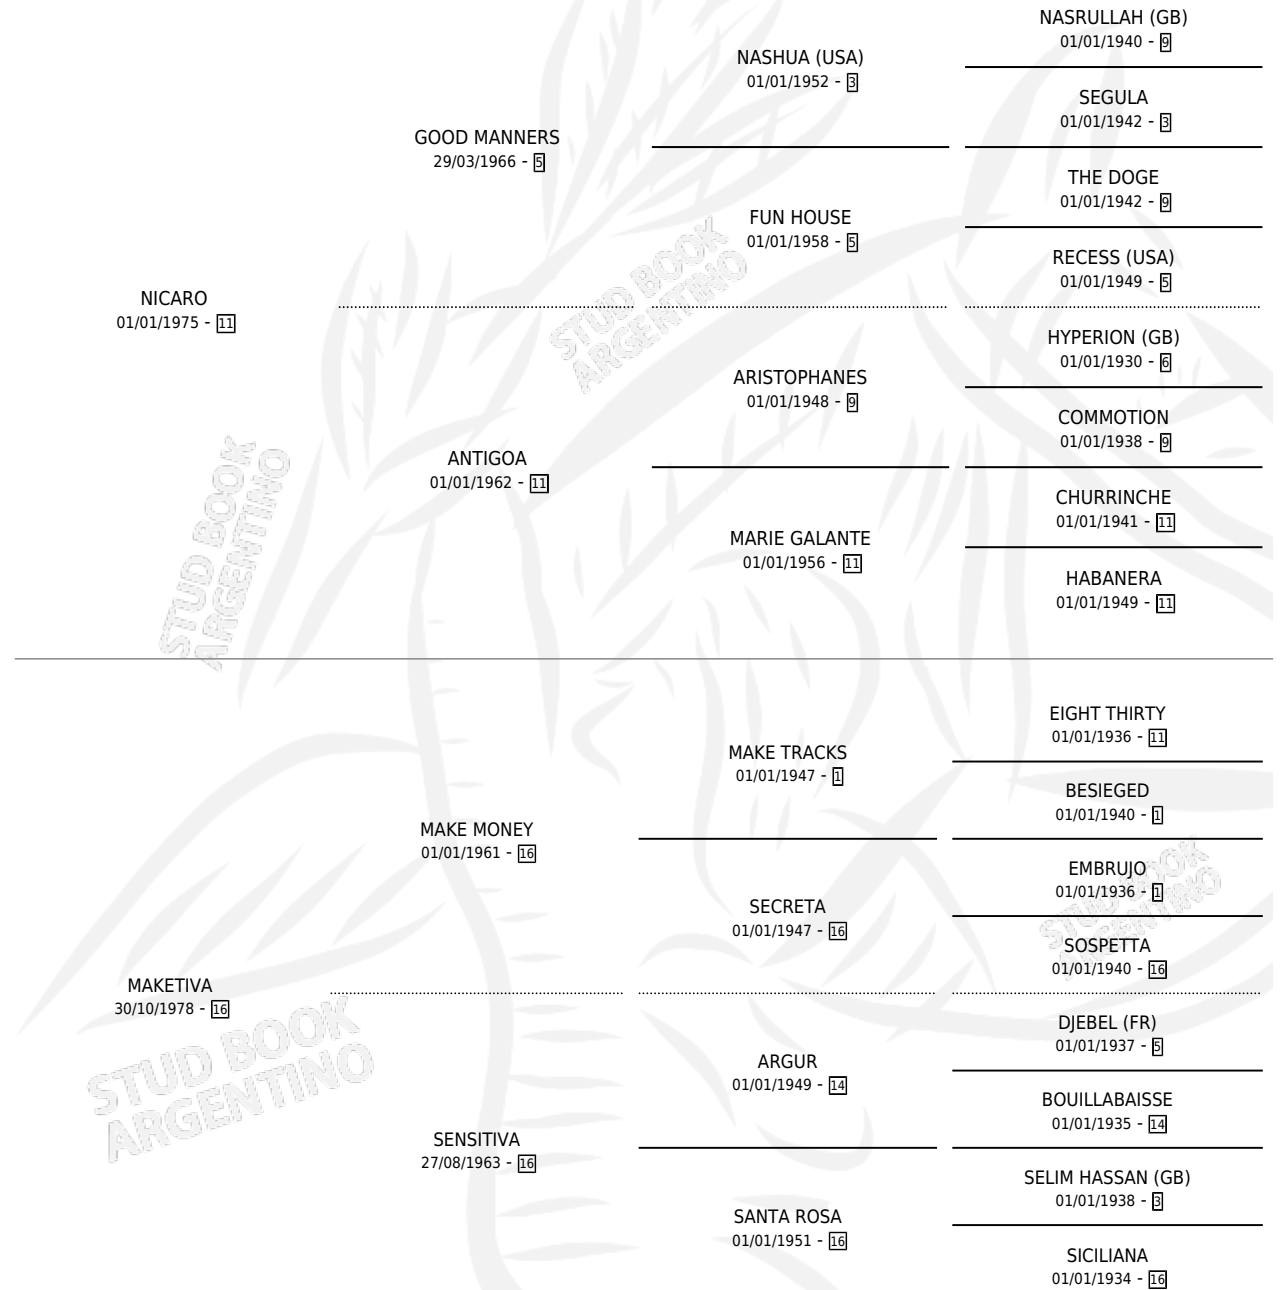

NIMAKA

por NICARO y MAKETIVA por MAKE MONEY

Argentina · Hembra · Alazan · SP · 13/09/1985
Familia 16-e · Volumen 32

ESTADO

TIPIFICACIÓN SANGUÍNEA	X
TIPIFICACIÓN POR ADN	X
PASAPORTE	X
IDENTIFICACIÓN POR MICROCHIP	X
REPRODUCTOR	X

Lugar de nacimiento: Vencedor

Criador: Sin dato

PEDIGREE

NIMAKA

Datos oficiales del Stud Book Argentino

Documento generado el 10/05/2026

studbook.org.ar