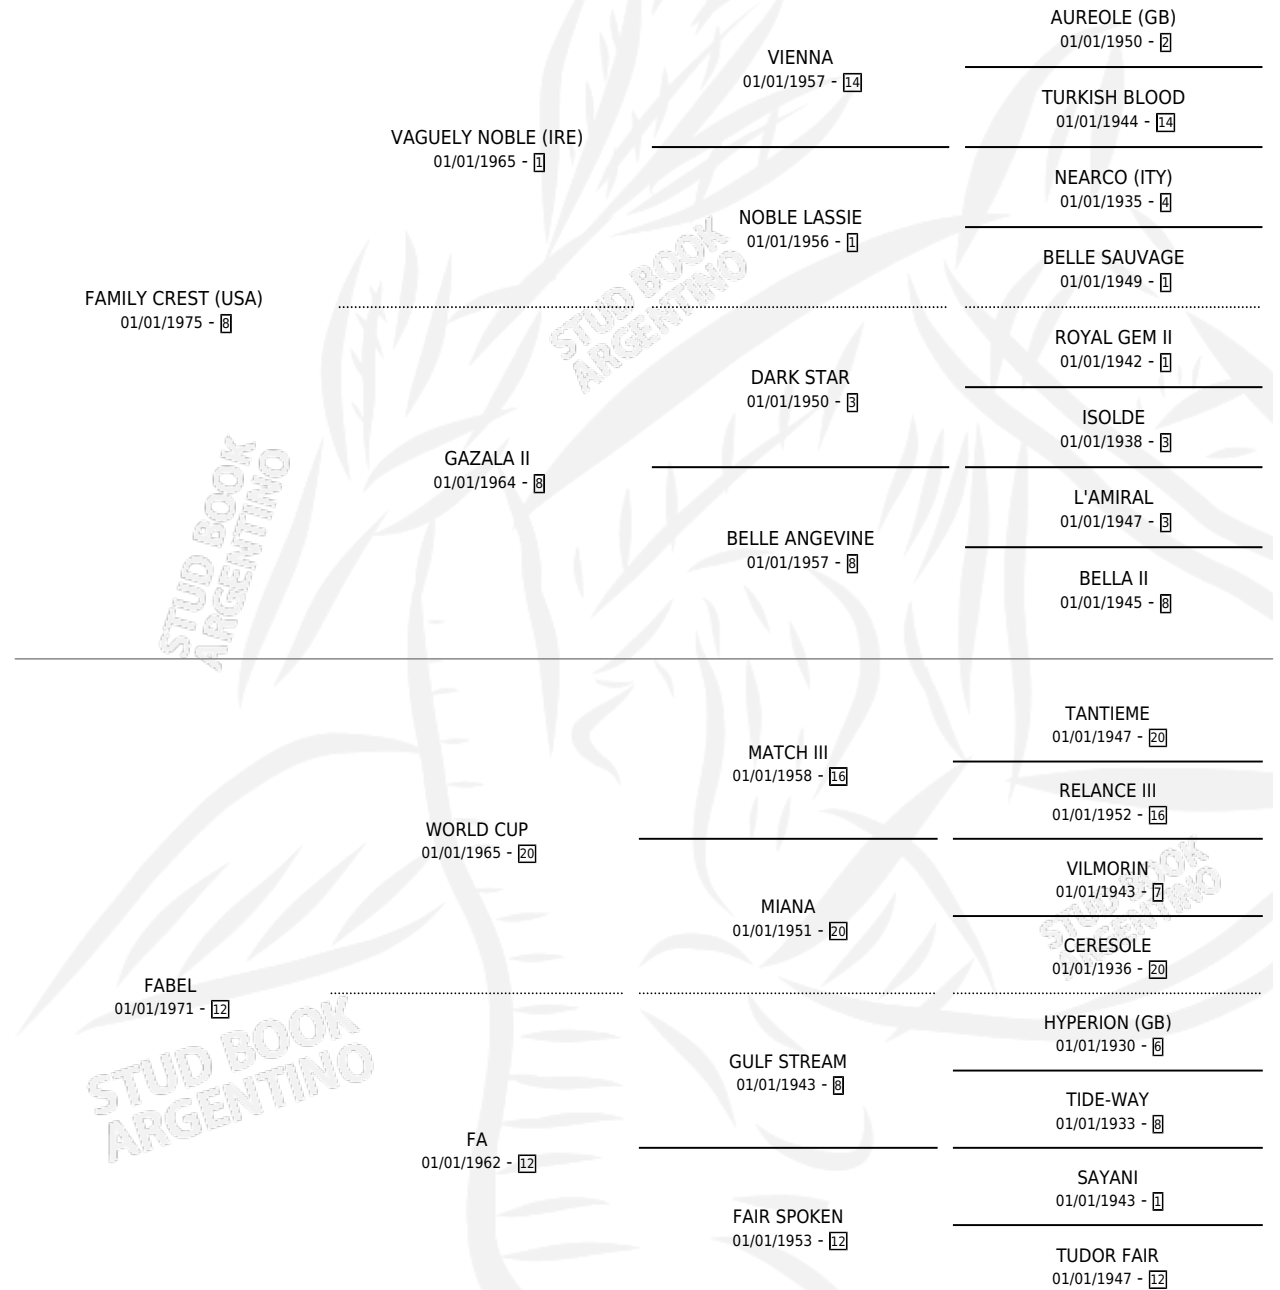

FAFABELO

por **FAMILY CREST (USA)** y **FABEL** por **WORLD CUP**

Argentina · Macho · Zaino · SP · 30/09/1985
Familia 12 · Volumen 32

ESTADO

| | |
|------------------------------|---|
| TIPIFICACIÓN SANGUÍNEA | X |
| TIPIFICACIÓN POR ADN | X |
| PASAPORTE | X |
| IDENTIFICACIÓN POR MICROCHIP | X |
| REPRODUCTOR | X |

Lugar de nacimiento: Vencedor

Criador: Sin dato

PEDIGREE

FAFABELO

Datos oficiales del Stud Book Argentino

Documento generado el 01/05/2026

studbook.org.ar