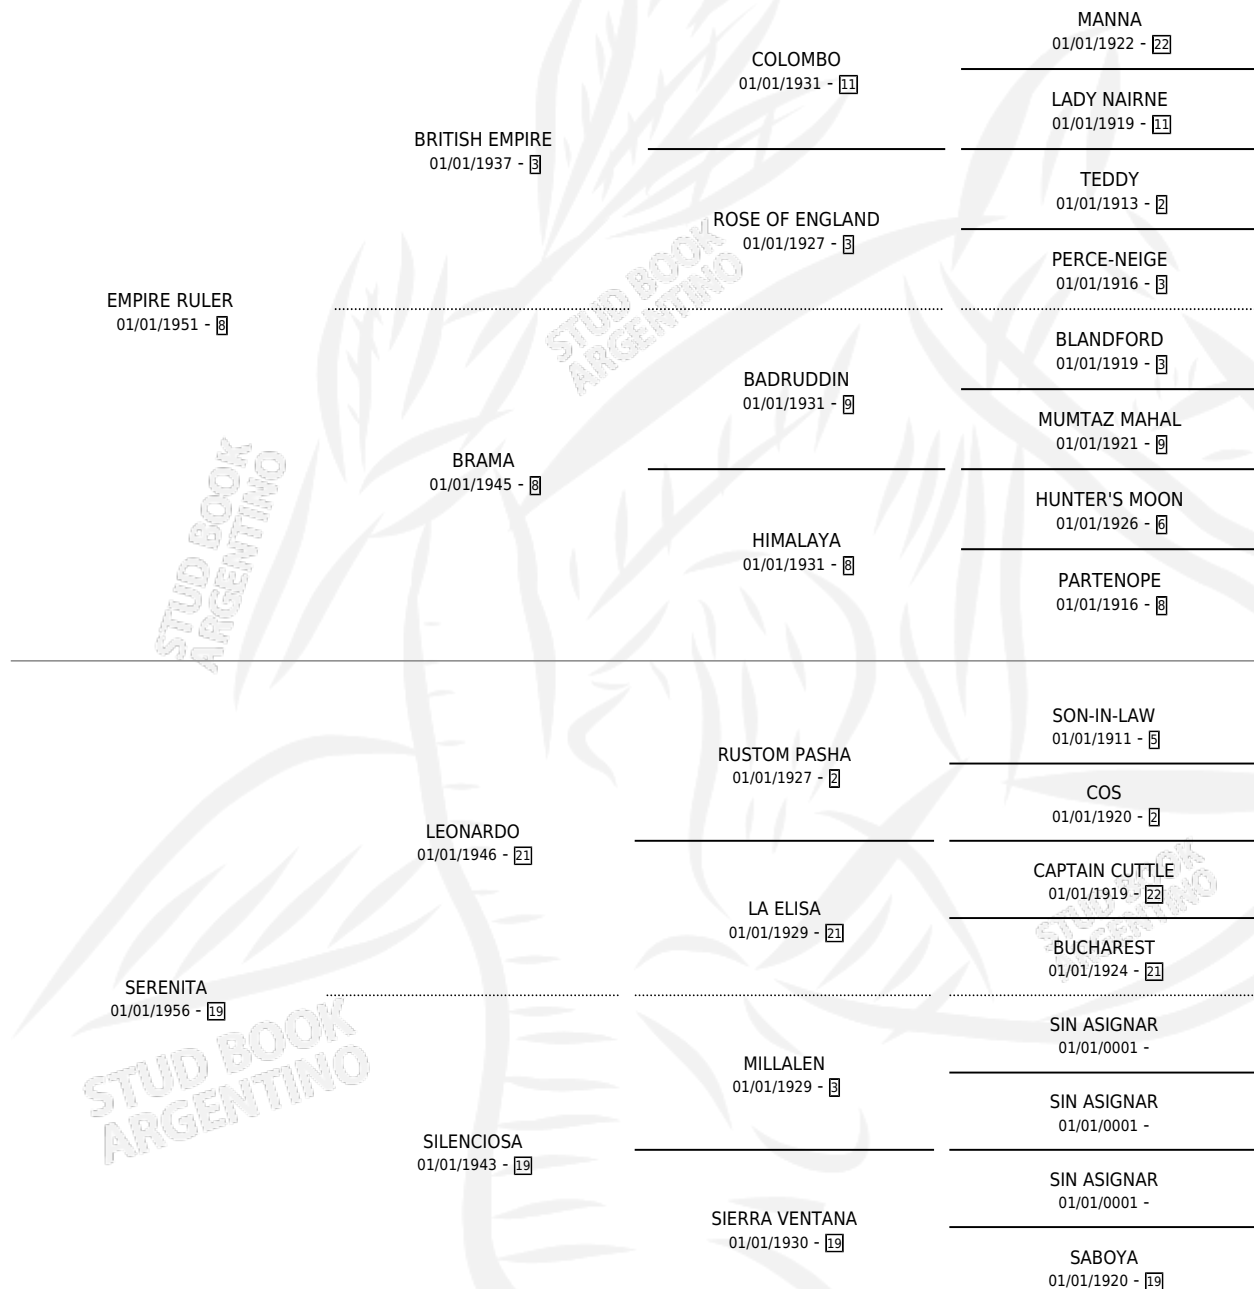

LA FOLLIE

por **EMPIRE RULER** y **SERENITA** por **LEONARDO**

Argentina · Hembra · Zaino Doradillo · SP · 01/01/1968
Familia 19-b · Volumen 26

ESTADO

TIPIFICACIÓN SANGUÍNEA	X
TIPIFICACIÓN POR ADN	X
PASAPORTE	X
IDENTIFICACIÓN POR MICROCHIP	X
REPRODUCTOR	✓

Lugar de nacimiento: Campo particular

Criador: Sin dato

~

HIJOS

	MACHOS	HEMBRAS
7 NACIERON	4	3
2 CORRIERON	1	1
1 GANARON	1	0
0 GANADORES CL	0 GANADORES GR	0 GANADORES G1

PEDIGREE