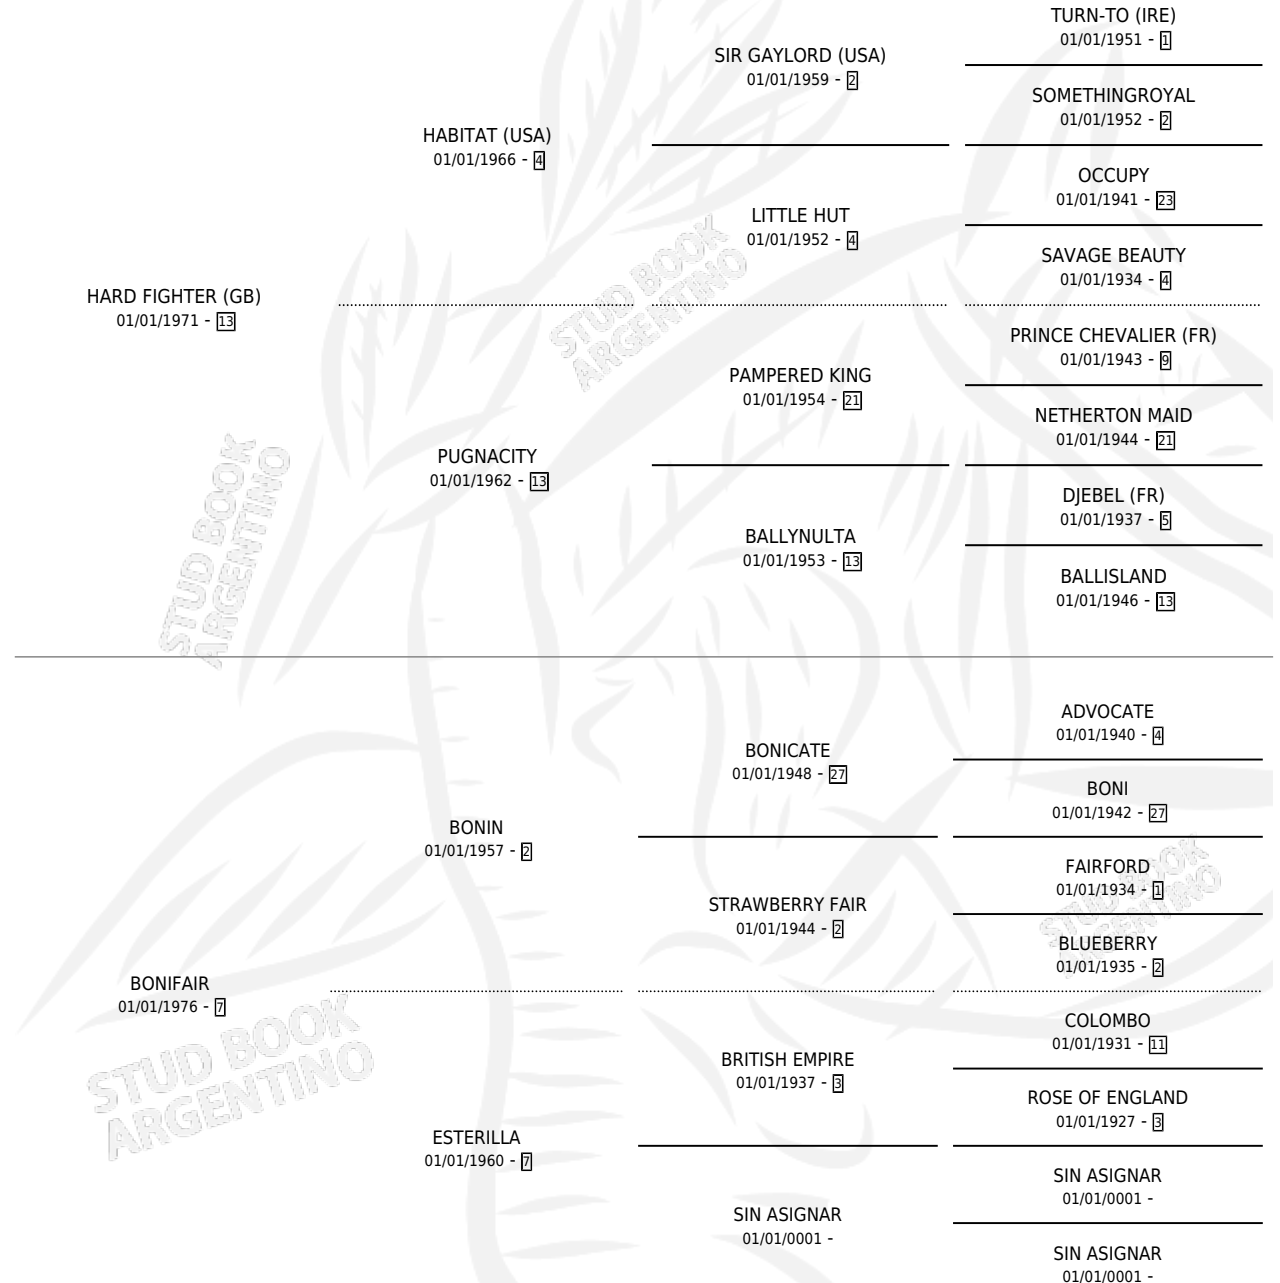

HARD RULER

por **HARD FIGHTER (GB)** y **BONIFAIR** por **BONIN**

Argentina · Macho · Alazan · SP · 24/09/1985
Familia 7-d · Volumen 32

ESTADO

TIPIFICACIÓN SANGUÍNEA	X
TIPIFICACIÓN POR ADN	X
PASAPORTE	X
IDENTIFICACIÓN POR MICROCHIP	X
REPRODUCTOR	X

Lugar de nacimiento: El Malacate

Criador: Sin dato

PEDIGREE