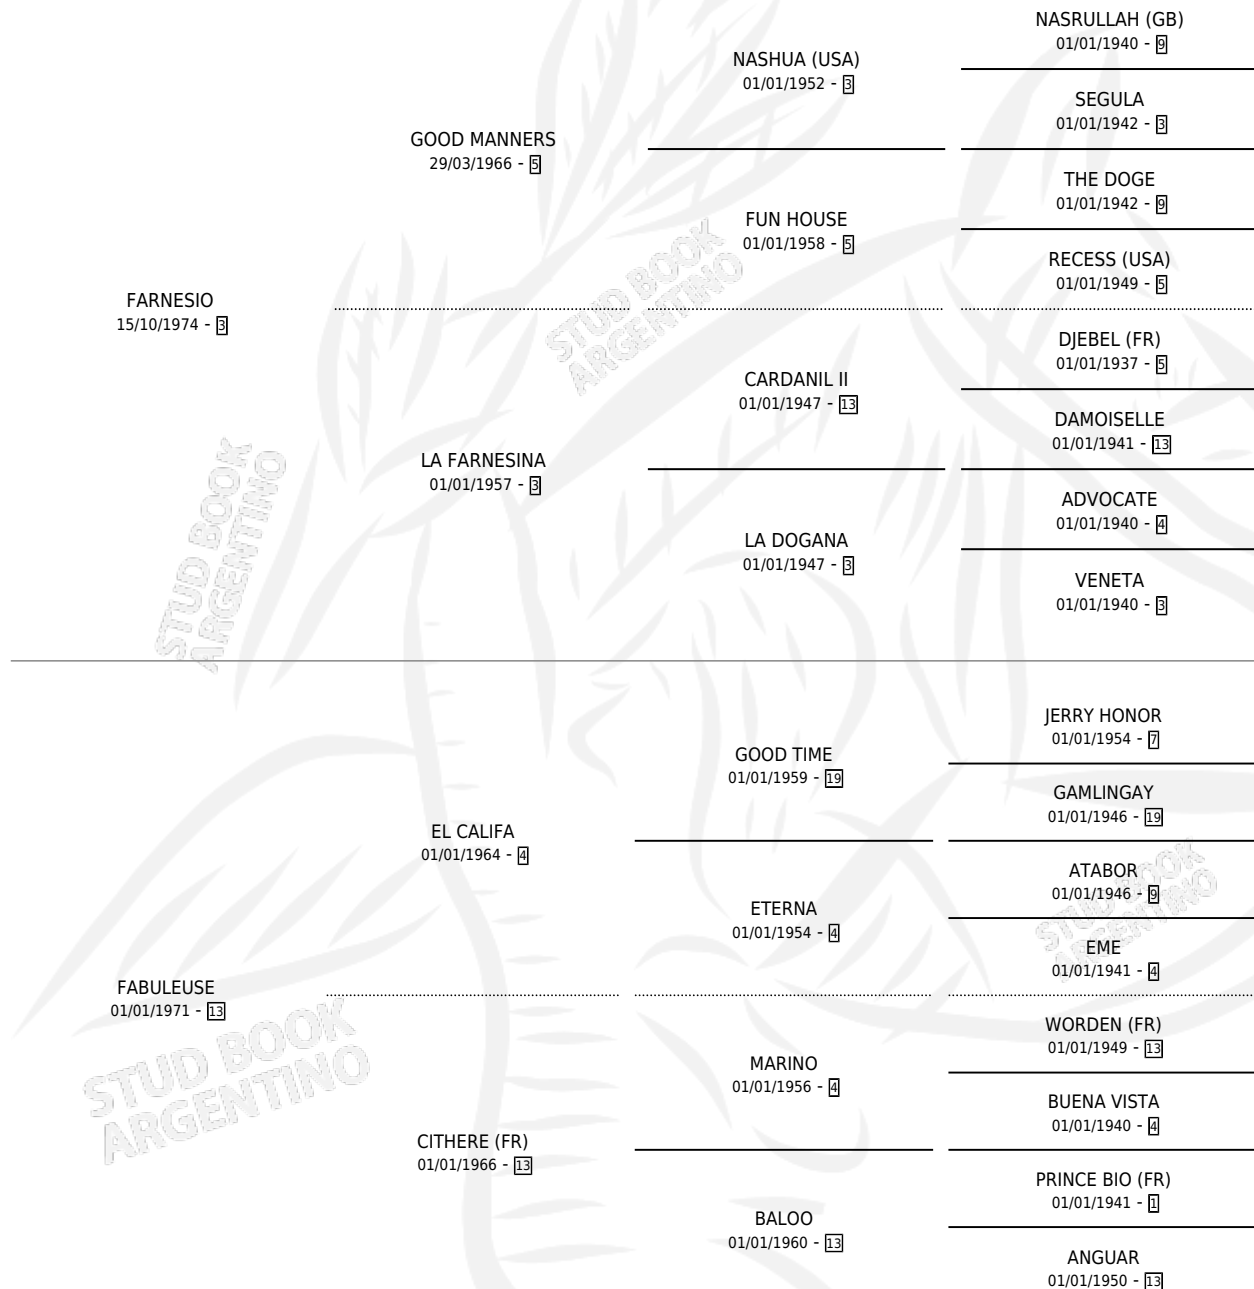

FEU DE BENGALE

por FARNESIO y FABULEUSE por EL CALIFA

Argentina · Hembra · Zaino · SP · 05/09/1985
Familia 13-c · Volumen 32

ESTADO

TIPIFICACIÓN SANGUÍNEA	✓
TIPIFICACIÓN POR ADN	X
PASAPORTE	X
IDENTIFICACIÓN POR MICROCHIP	X
REPRODUCTOR	✓

Lugar de nacimiento: El Turf
Criador: Haras Don Florentino S.A.

~

HIJOS

	MACHOS	HEMBRAS
5 NACIERON	2	3
2 CORRIERON	1	1
1 GANARON	1	0
0 GANADORES CL	0 GANADORES GR	0 GANADORES G1

PEDIGREE