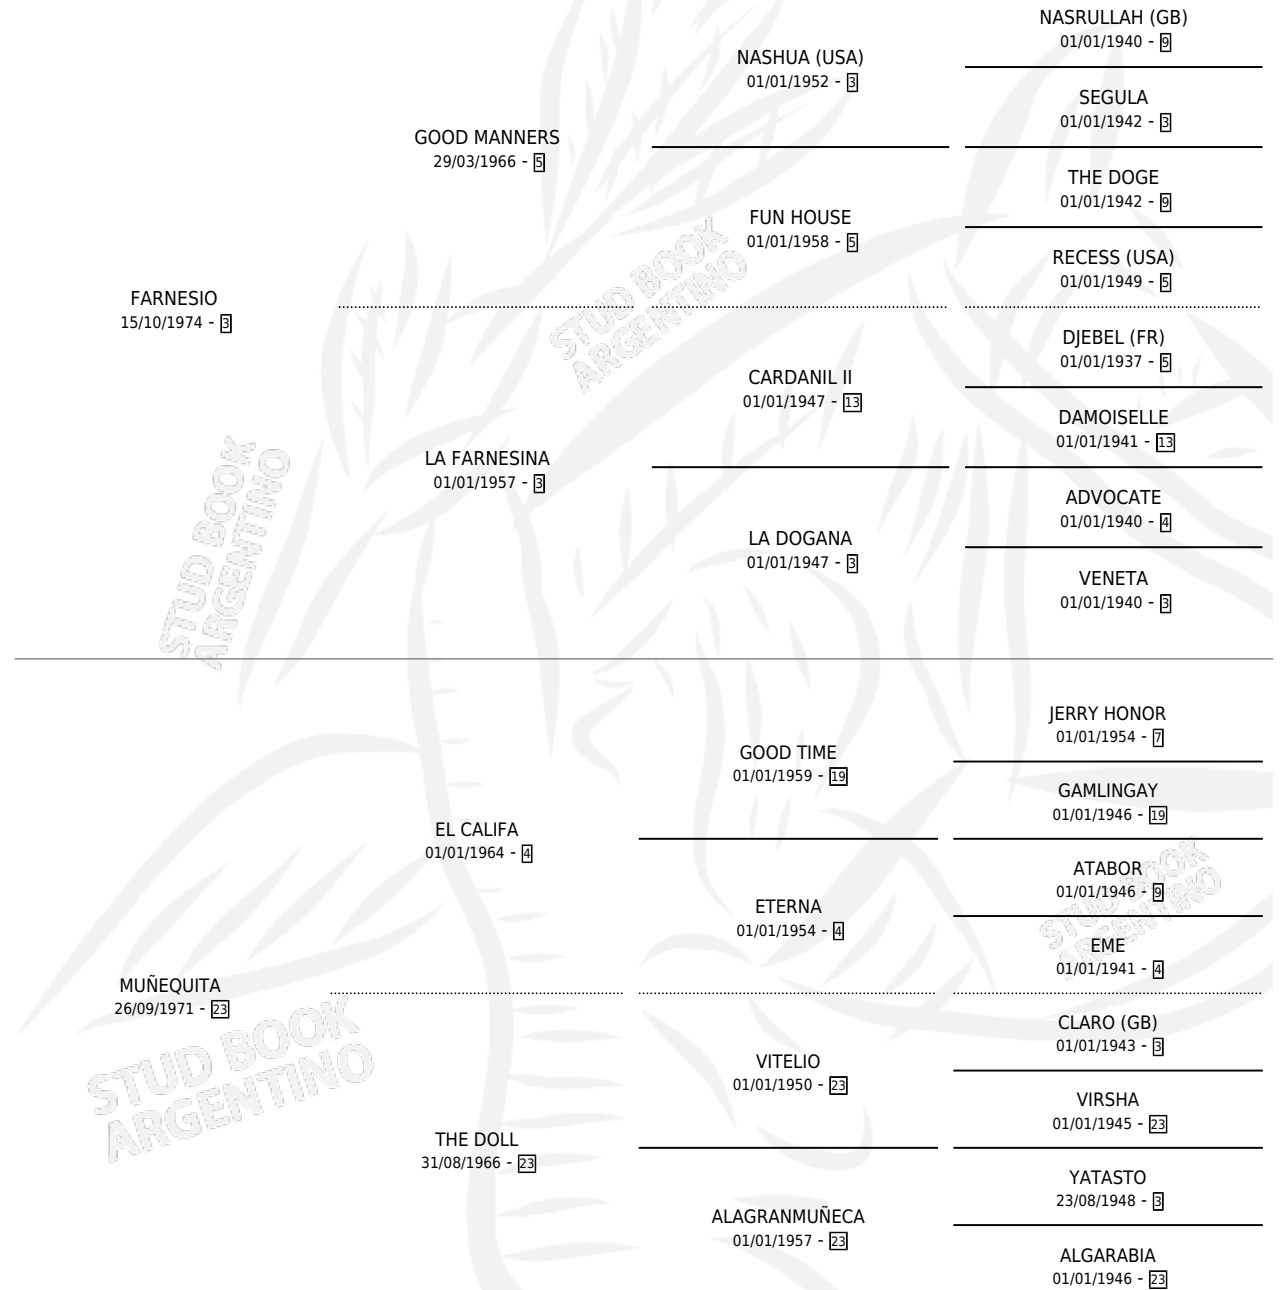

MON ANGE

por **FARNESIO** y **MUÑEQUITA** por **EL CALIFA**

Argentina · Macho · Zaino · SP · 05/09/1985
Familia 23-a · Volumen 32

ESTADO

TIPIFICACIÓN SANGUÍNEA	X
TIPIFICACIÓN POR ADN	X
PASAPORTE	X
IDENTIFICACIÓN POR MICROCHIP	X
REPRODUCTOR	X

Lugar de nacimiento: El Turf

Criador: Sin dato

PEDIGREE

CAMPAÑA

Solo carreras oficiales de Argentina

POR EDAD

EDAD	CC	1°	2°	3°	4°	5°	NP	CLC	CLG	CLCG1	CLGG1	IMPORTE	GANANCIA / CC
3 AÑOS	1	0	0	0	0	0	1	0	0	0	0	\$0	\$0
TOTALES	1	0	0	0	0	0	1	0	0	0	0	\$0	\$0
%		0.0%	0.0%	0.0%	0.0%	0.0%	100%	0.0%	0.0%	0.0%	0.0%		