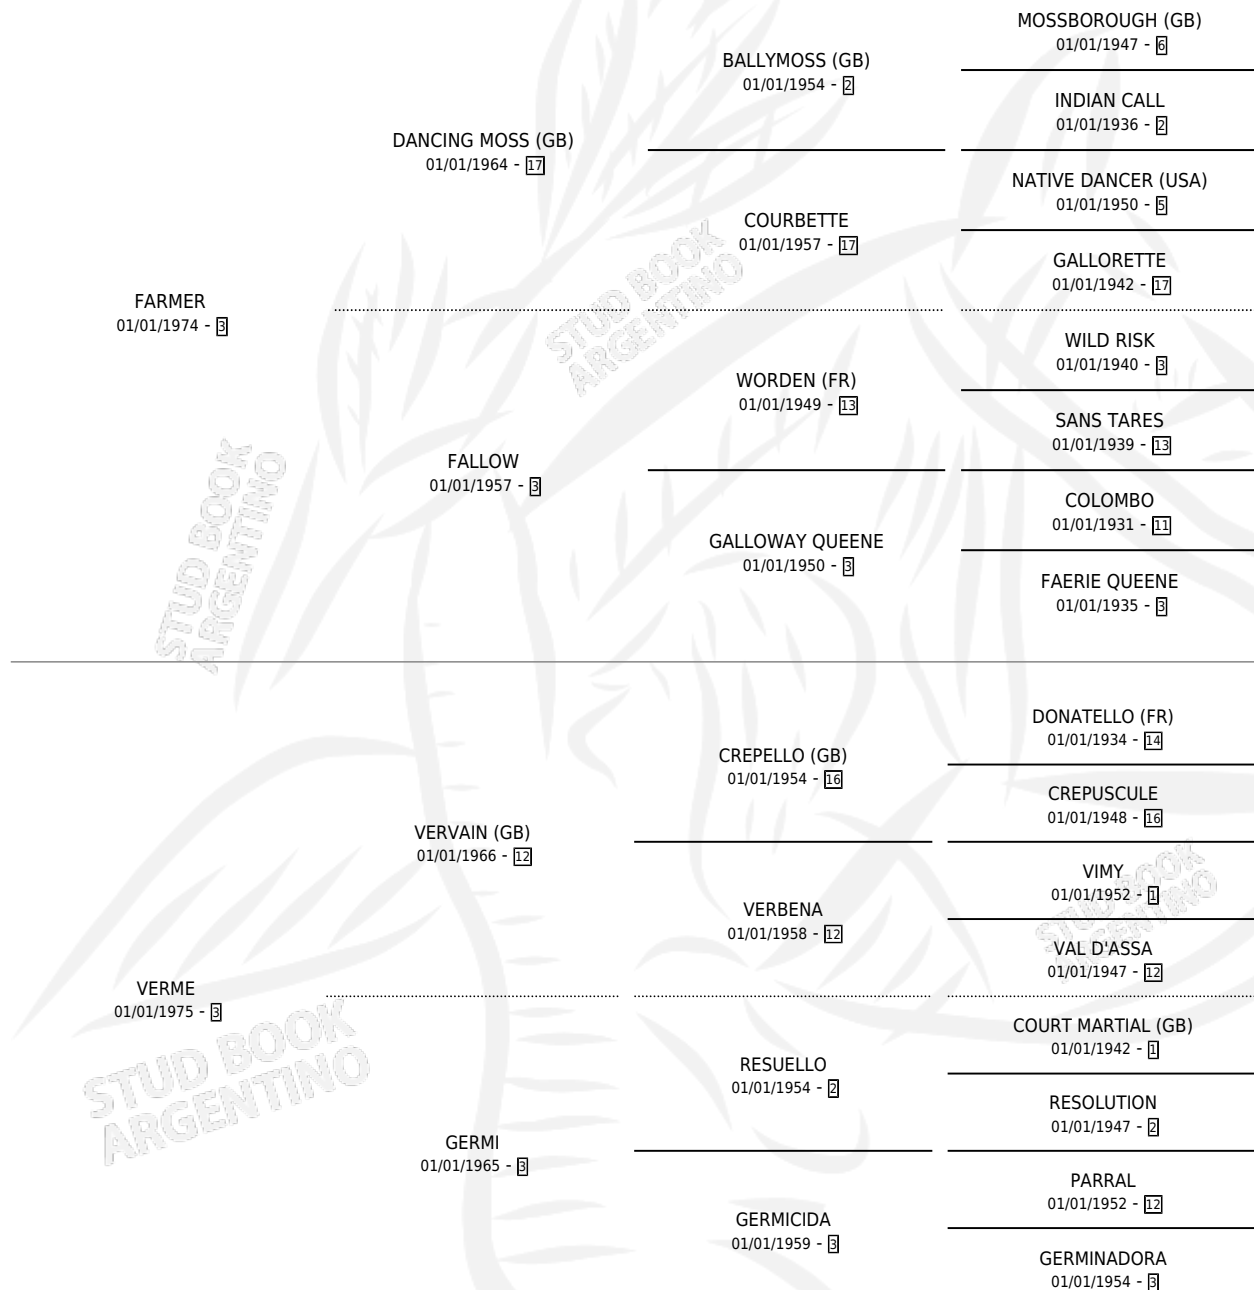

Lugar de nacimiento: El Pelado

Criador: Sin dato

~

HIJOS

	MACHOS	HEMBRAS
10 NACIERON	7	3
7 CORRIERON	6	1
5 GANARON	4	1
0 GANADORES CL	0 GANADORES GR	0 GANADORES G1

PEDIGREE

CAMPAÑA

Solo carreras oficiales de Argentina