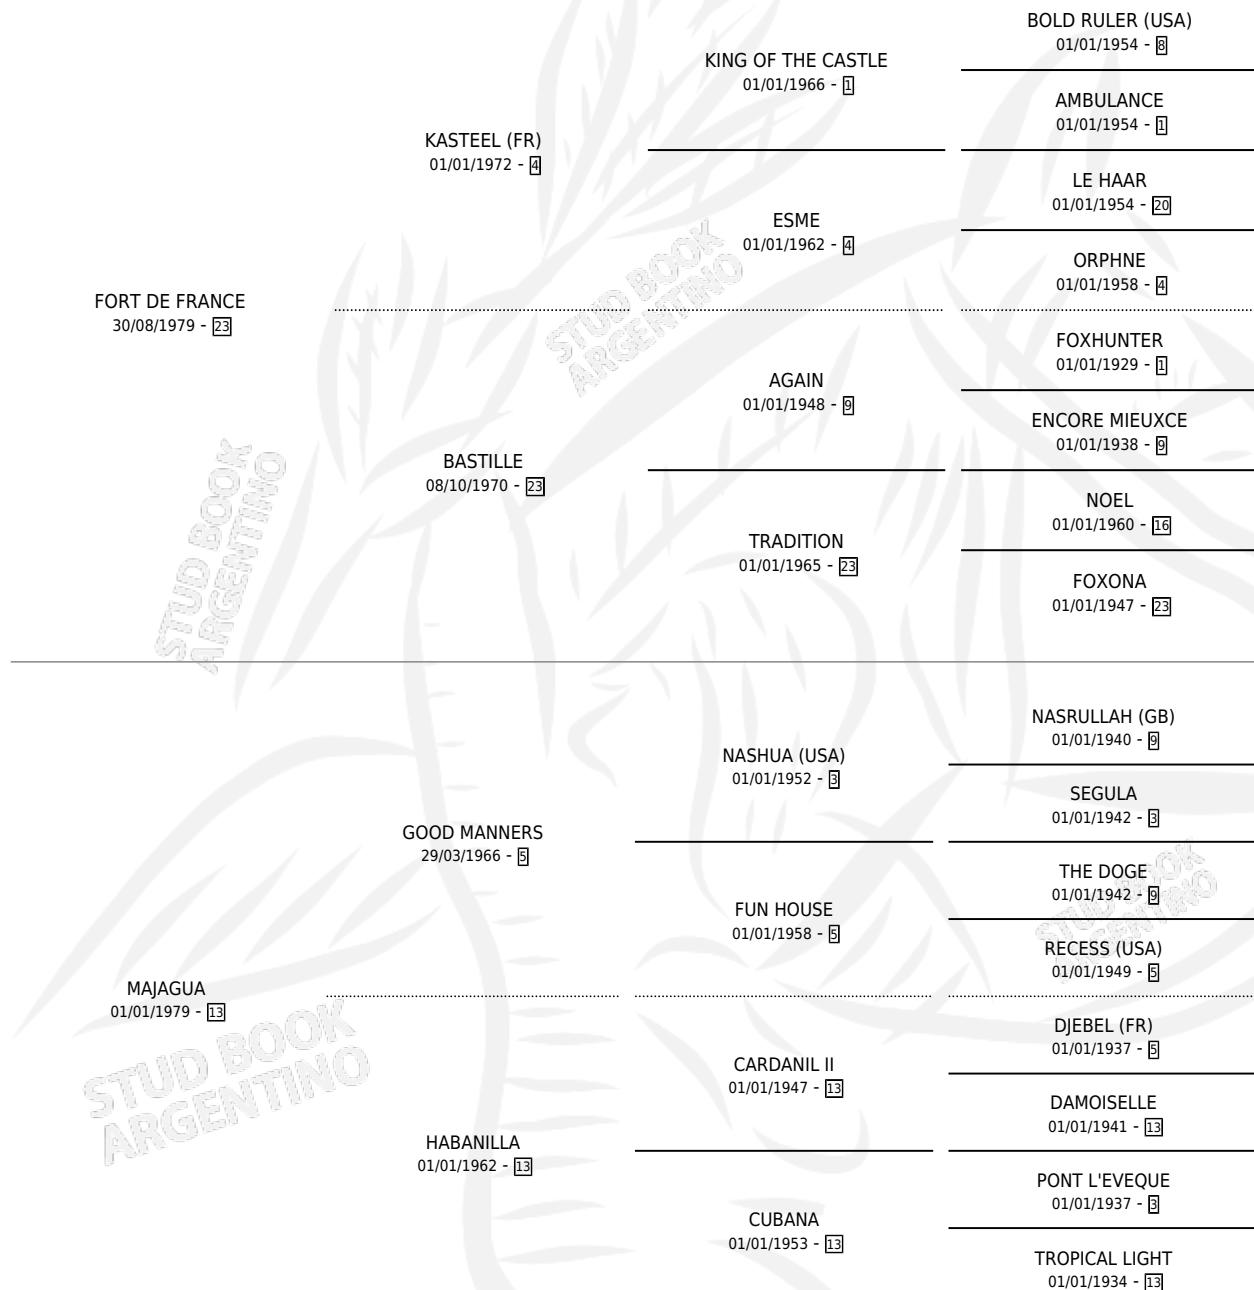

MAJOLIQUE

por FORT DE FRANCE y MAJAGUA por GOOD MANNERS

Argentina · Hembra · Zaino · SP · 04/09/1985
Familia 13-e · Volumen 32

ESTADO

TIPIFICACIÓN SANGUÍNEA	✓
TIPIFICACIÓN POR ADN	✓
PASAPORTE	X
IDENTIFICACIÓN POR MICROCHIP	X
REPRODUCTOR	✓

Lugar de nacimiento: La Quebrada
Criador: Sin dato

~

HIJOS

	MACHOS	HEMBRAS
8 NACIERON	5	3
5 CORRIERON	3	2
3 GANARON	2	1
0 GANADORES CL	0 GANADORES GR	0 GANADORES G1

PEDIGREE

EXPORTACIÓN / IMPORTACIÓN

FECHA	MOVIMIENTO	PAÍS
01/06/1994	IMPORTADO	ESTADOS UNIDOS
01/11/1988	EXPORTADO	ESTADOS UNIDOS

Ganadora de 2 carreras en Palermo - \$34,350, a los 2 y 3 años, incluso 2da Gral.l.m. Campos **[G2]**, 3ra P. de Potrancas **[G1]**.

POR DISTANCIA

HIPODROMO	CC	1°	2°	3°	4°	5°	NP	CLC	CLG	CLCG1	CLGG1	IMPORTE
PALERMO	5	2	2	1	0	0	0	2	0	1	0	\$34,350
1600 MTS	2	0	1	1	0	0	0	2	0	1	0	\$17,250
1400 MTS	1	1	0	0	0	0	0	0	0	0	0	\$15,000
0 MTS	1	1	0	0	0	0	0	0	0	0	0	\$0
1000 MTS	1	0	1	0	0	0	0	0	0	0	0	\$2,100