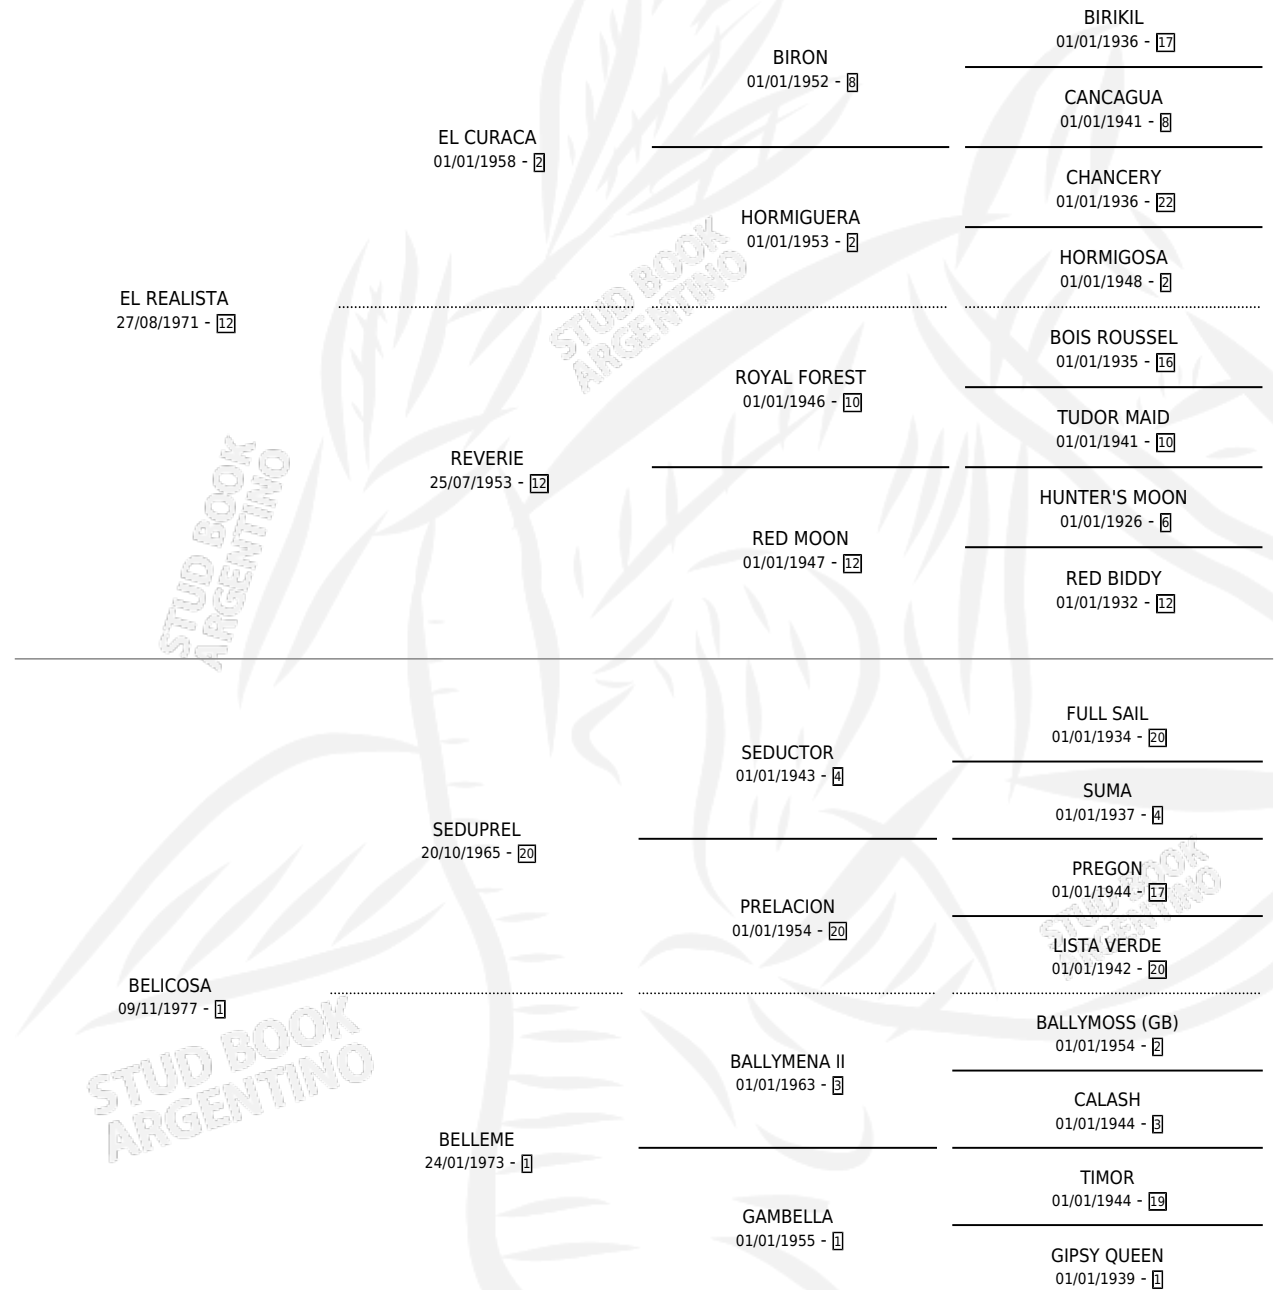

REAL BELICO

por EL REALISTA y BELICOSA por SEDUPREL

Argentina · Macho · Zaino · SP · 05/09/1985
Familia 1-w · Volumen 32

ESTADO

TIPIFICACIÓN SANGUÍNEA	X
TIPIFICACIÓN POR ADN	X
PASAPORTE	X
IDENTIFICACIÓN POR MICROCHIP	X
REPRODUCTOR	X

Lugar de nacimiento: Aljogoco

Criador: Sin dato

PEDIGREE

REAL BELICO

Datos oficiales del Stud Book Argentino

Documento generado el 11/06/2026

studbook.org.ar