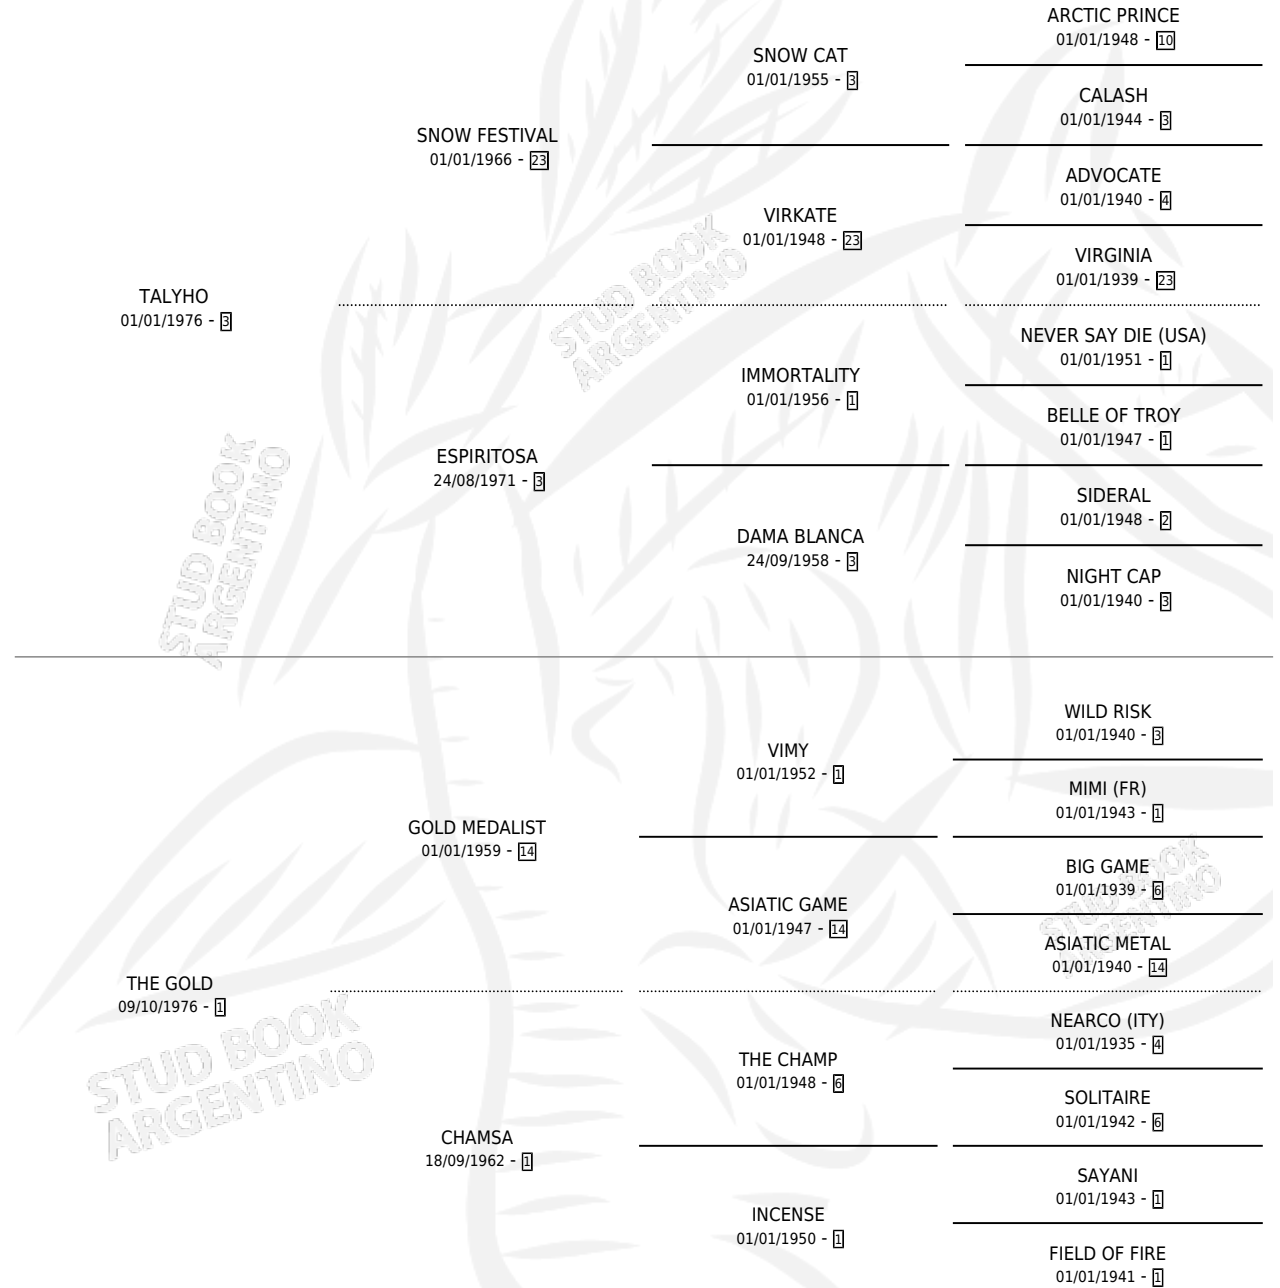

CON TALYHO

por TALYHO y THE GOLD por GOLD MEDALIST

Argentina · Macho · Alazan · SP · 01/09/1985
Familia 1-p · Volumen 32

ESTADO

TIPIFICACIÓN SANGUÍNEA	X
TIPIFICACIÓN POR ADN	X
PASAPORTE	X
IDENTIFICACIÓN POR MICROCHIP	X
REPRODUCTOR	X

Lugar de nacimiento: Miguel Angel

Criador: Sin dato

PEDIGREE

CAMPAÑA

Solo carreras oficiales de Argentina

POR EDAD

EDAD	CC	1°	2°	3°	4°	5°	NP	CLC	CLG	CLCG1	CLGG1	IMPORTE	GANANCIA / CC
3 AÑOS	1	0	0	0	0	0	1	0	0	0	0	\$0	\$0
TOTALES	1	0	0	0	0	0	1	0	0	0	0	\$0	\$0
%		0.0%	0.0%	0.0%	0.0%	0.0%	100%	0.0%	0.0%	0.0%	0.0%		