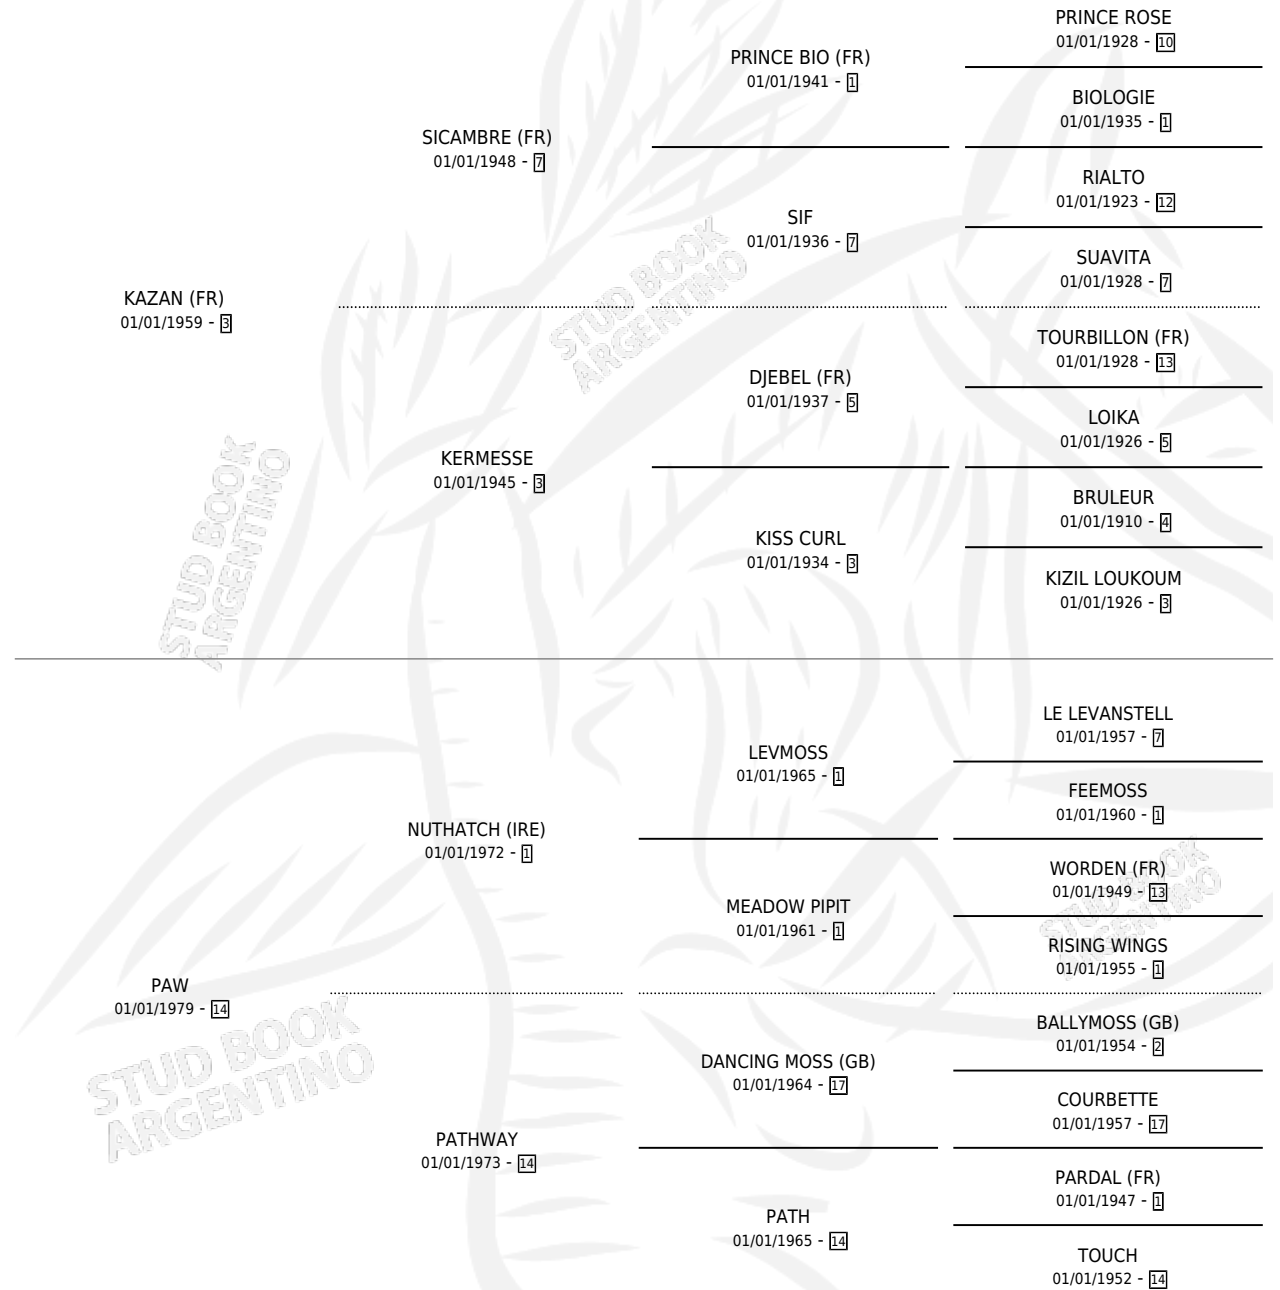

KHAMARA

por **KAZAN (FR)** y **PAW** por **NUTHATCH (IRE)**

Argentina · Macho · Alazan · SP · 04/09/1985
Familia 14-a · Volumen 32

ESTADO

TIPIFICACIÓN SANGUÍNEA	✓
TIPIFICACIÓN POR ADN	X
PASAPORTE	X
IDENTIFICACIÓN POR MICROCHIP	X
REPRODUCTOR	✓

Lugar de nacimiento: Santa Ana

Criador: Sin dato

~

HIJOS

	MACHOS	HEMBRAS
29 NACIERON	10	19
8 CORRIERON	3	5
2 GANARON	1	1
0 GANADORES CL	0 GANADORES GR	0 GANADORES G1

PEDIGREE

CAMPAÑA

Solo carreras oficiales de Argentina