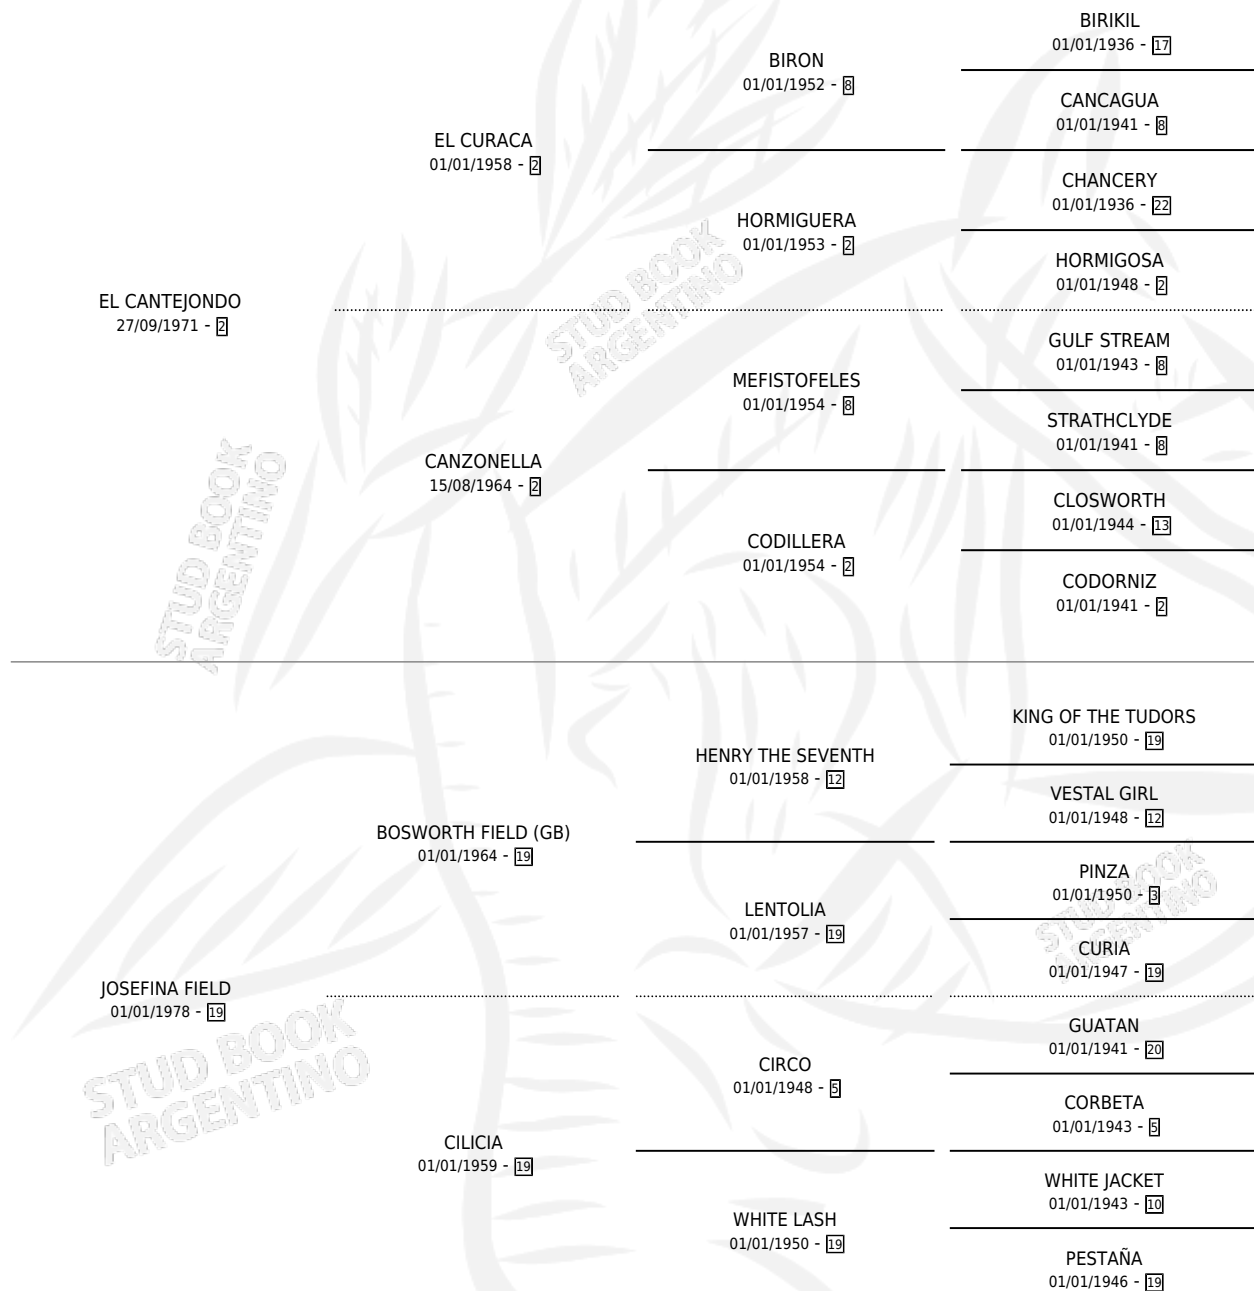

CANTE FIELD

por EL CANTEJONDO y JOSEFINA FIELD por BOSWORTH FIELD (GB)

Argentina · Macho · Zaino Doradillo · SP · 14/09/1985
Familia 19-b · Volumen 32

ESTADO

TIPIFICACIÓN SANGUÍNEA	X
TIPIFICACIÓN POR ADN	X
PASAPORTE	X
IDENTIFICACIÓN POR MICROCHIP	X
REPRODUCTOR	X

Lugar de nacimiento: La Escarapela

Criador: Sin dato

PEDIGREE

CANTE FIELD

Datos oficiales del Stud Book Argentino

Documento generado el 11/05/2026

studbook.org.ar