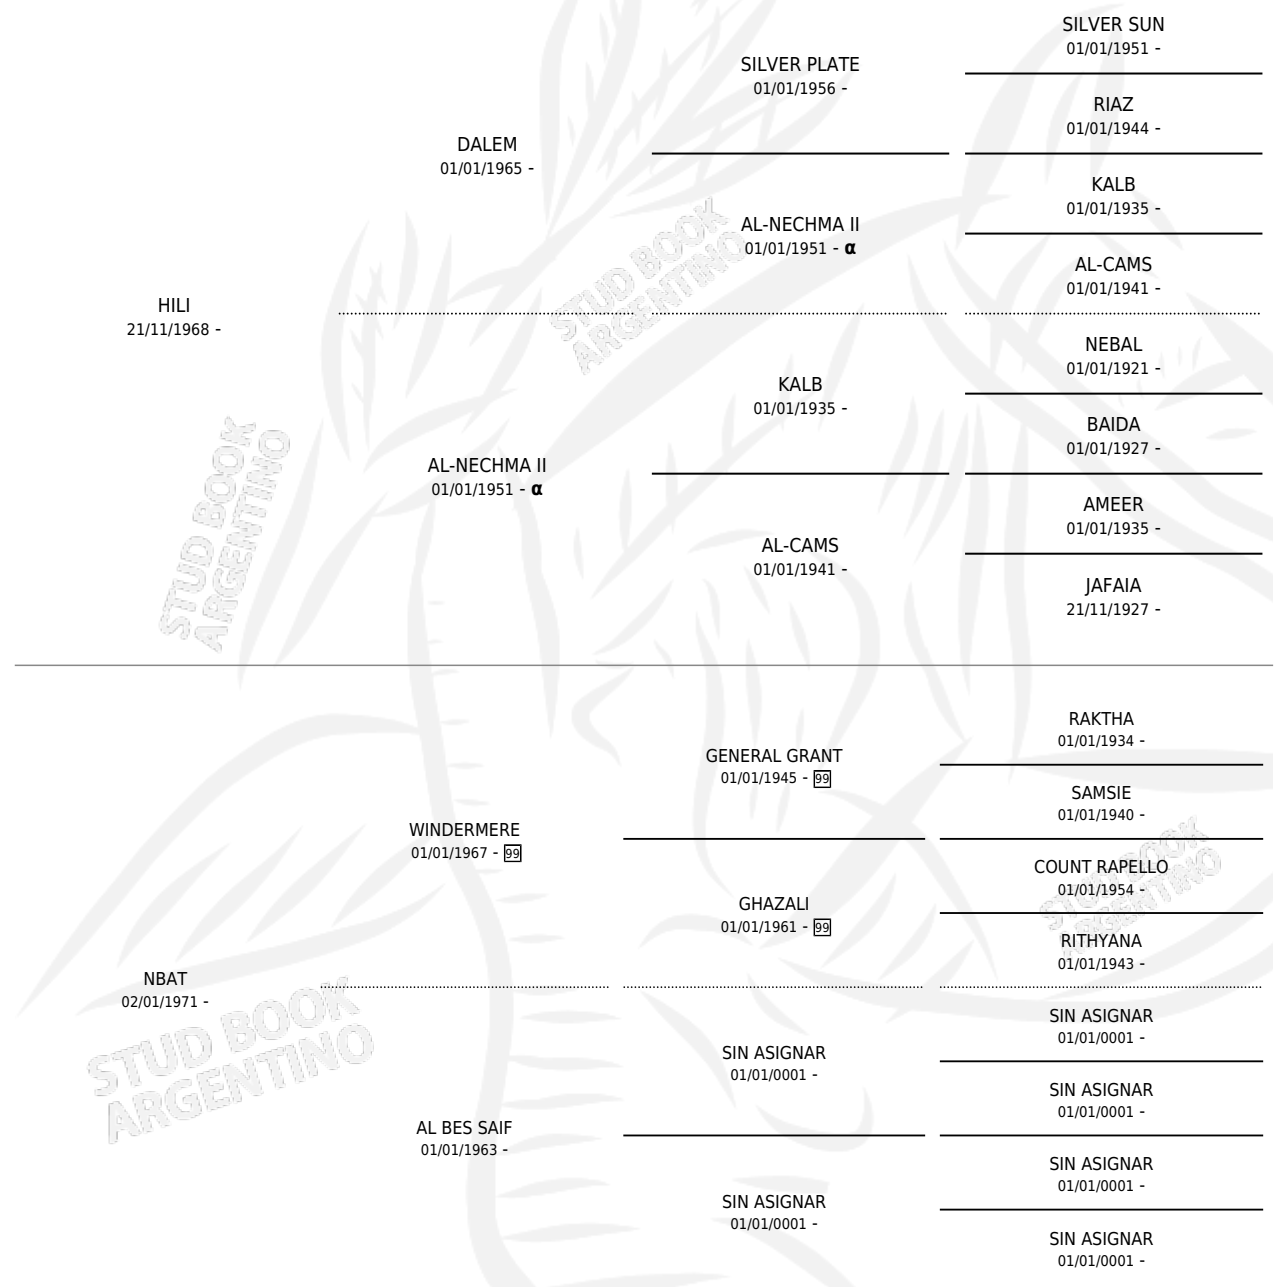

EFRIKI

PEDIGREE

por HILI y NBAT por WINDERMERE

Argentina · Macho · Alazan · AP · 06/09/1985
Familia · Volumen 32

ESTADO

TIPIFICACIÓN SANGUÍNEA	✓
TIPIFICACIÓN POR ADN	X
PASAPORTE	X
IDENTIFICACIÓN POR MICROCHIP	X
REPRODUCTOR	✓

Lugar de nacimiento: Cerrillada
Criador: Sin dato

~

HIJOS

	MACHOS	HEMBRAS
2 NACIERON	0	2
SIN ACTUACIONES		

INBREEDING : α

SERVICIOS PADRILLO

TEMPORADA	HARAS	SERVICIO	NAC.	EFFECTIVIDAD
1990	LA CANTORA	4	2	50.00 %
1989	LA CANTORA	4	0	0.00 %