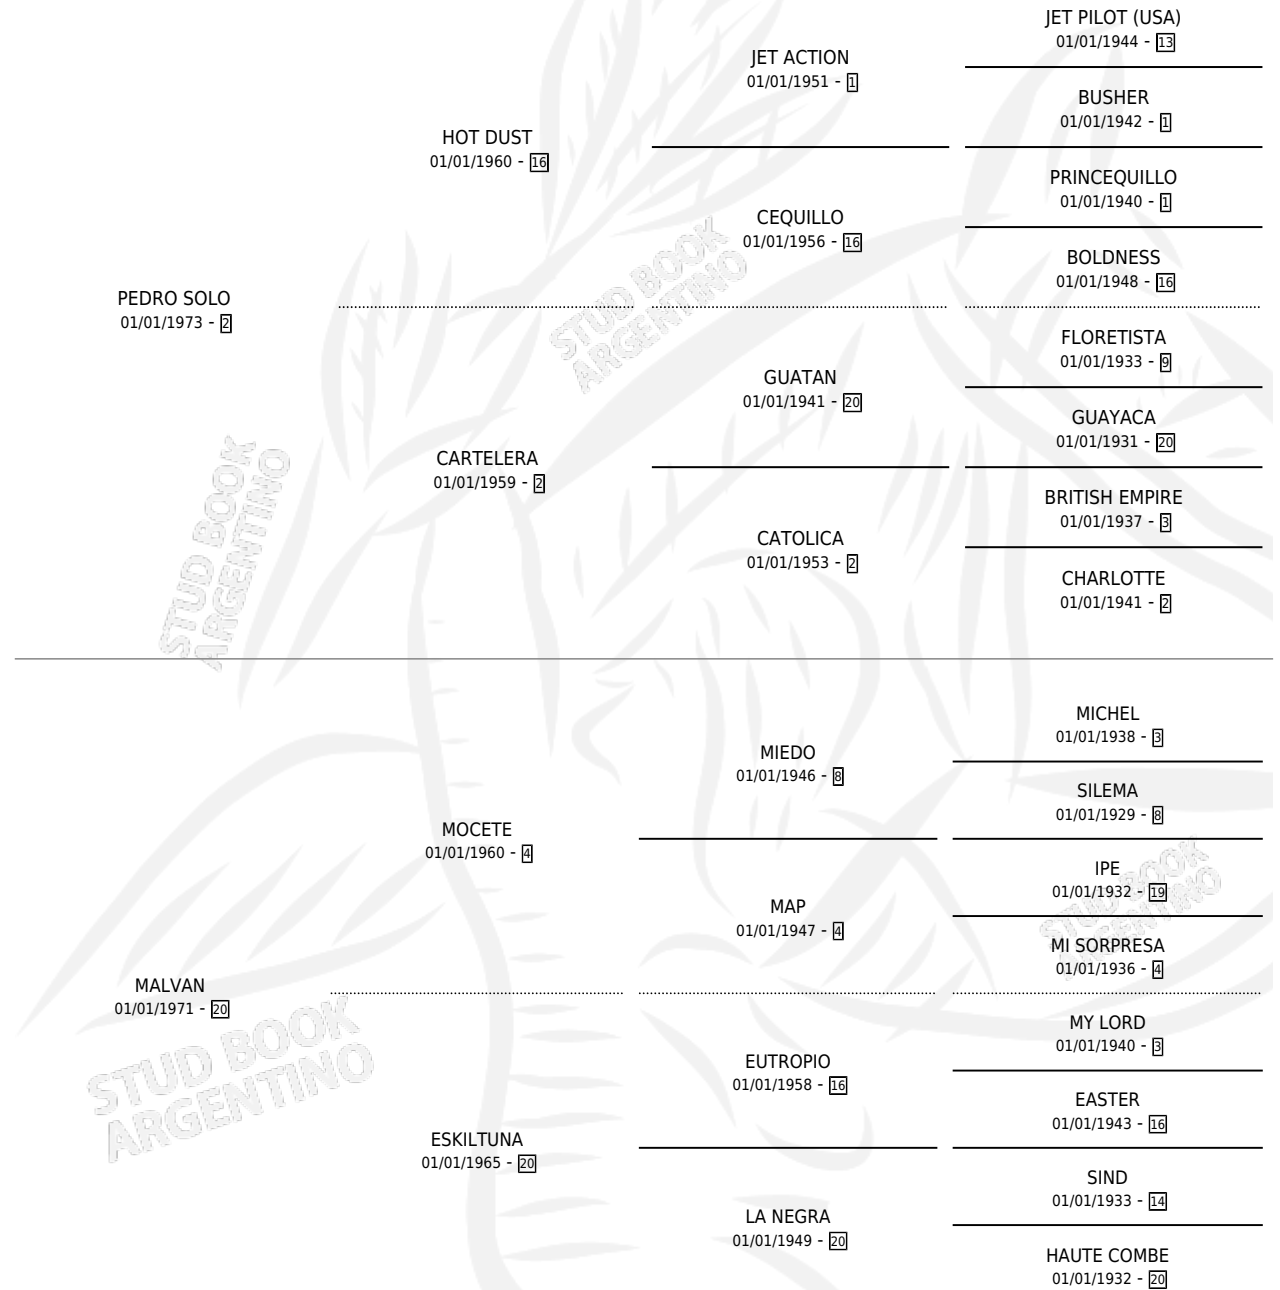

QUEMATIVA

por PEDRO SOLO y MALVAN por MOCETE

Argentina · Hembra · Alazan · SP · 30/08/1985
Familia 20 · Volumen 32

ESTADO

TIPIFICACIÓN SANGUÍNEA	X
TIPIFICACIÓN POR ADN	X
PASAPORTE	X
IDENTIFICACIÓN POR MICROCHIP	X
REPRODUCTOR	X

Lugar de nacimiento: San Pedro

Criador: Sin dato

PEDIGREE

QUEMATIVA

Datos oficiales del Stud Book Argentino

Documento generado el 11/06/2026

studbook.org.ar