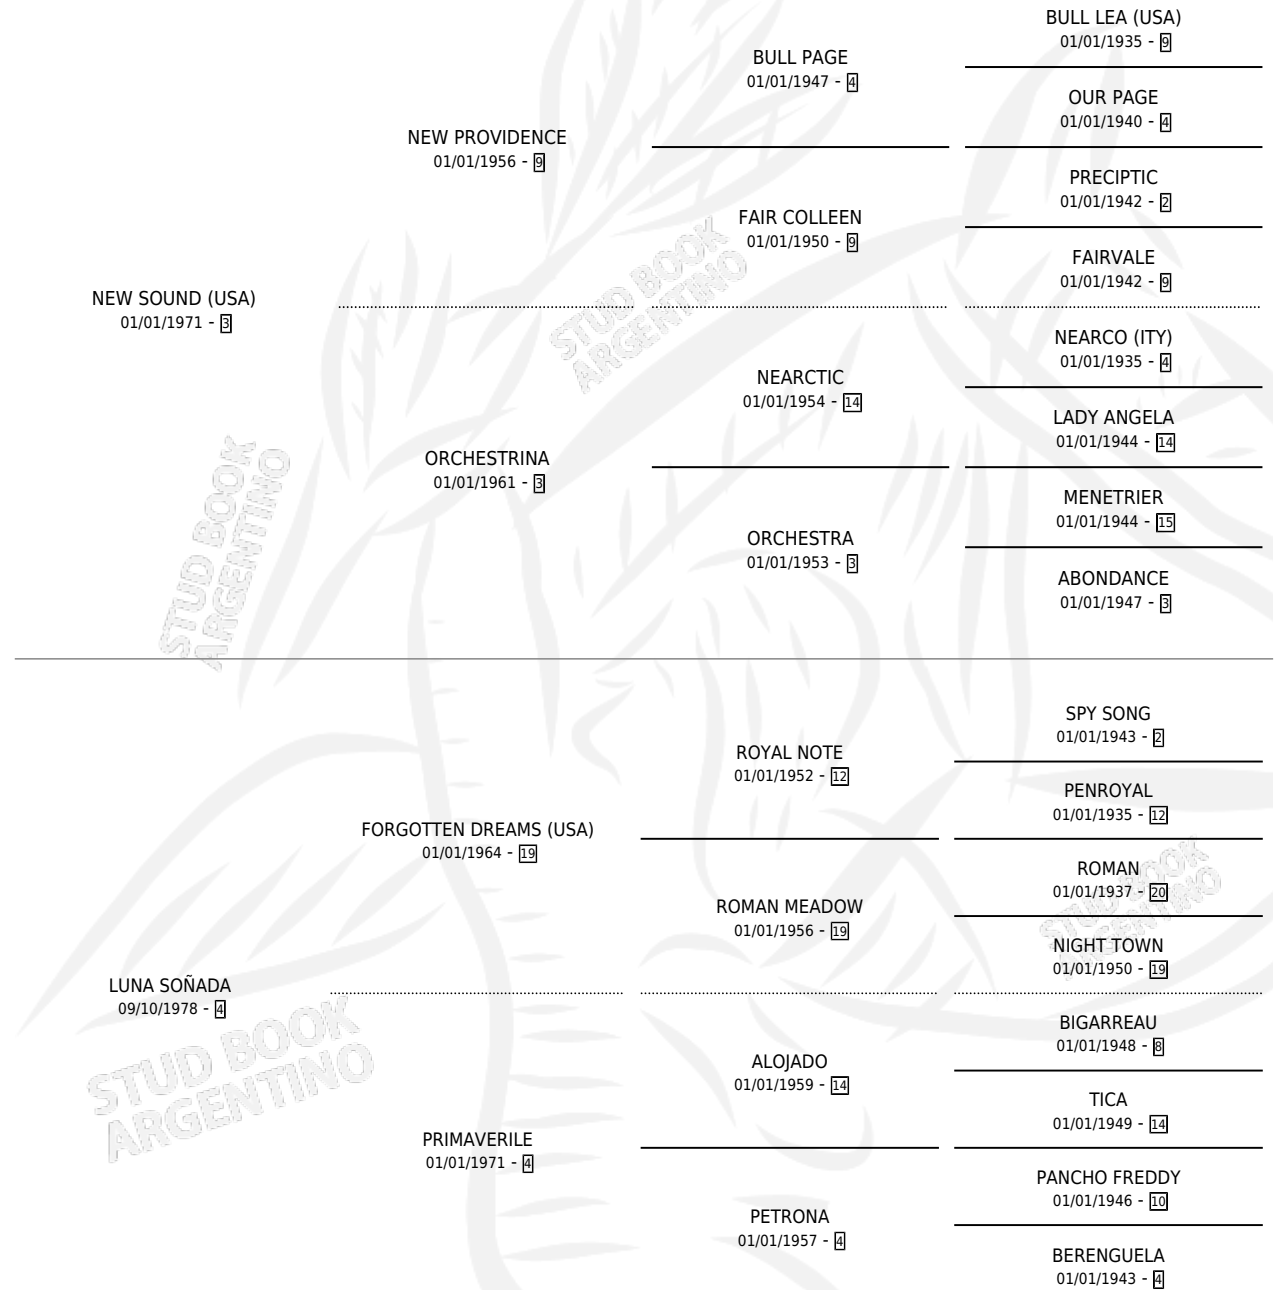

Lugar de nacimiento: Campo particular

Criador: Sin dato

~

HIJOS

	MACHOS	HEMBRAS
10 NACIERON	4	6
6 CORRIERON	3	3
2 GANARON	1	1
0 GANADORES CL	0 GANADORES GR	0 GANADORES G1

PEDIGREE

CAMPAÑA

Solo carreras oficiales de Argentina