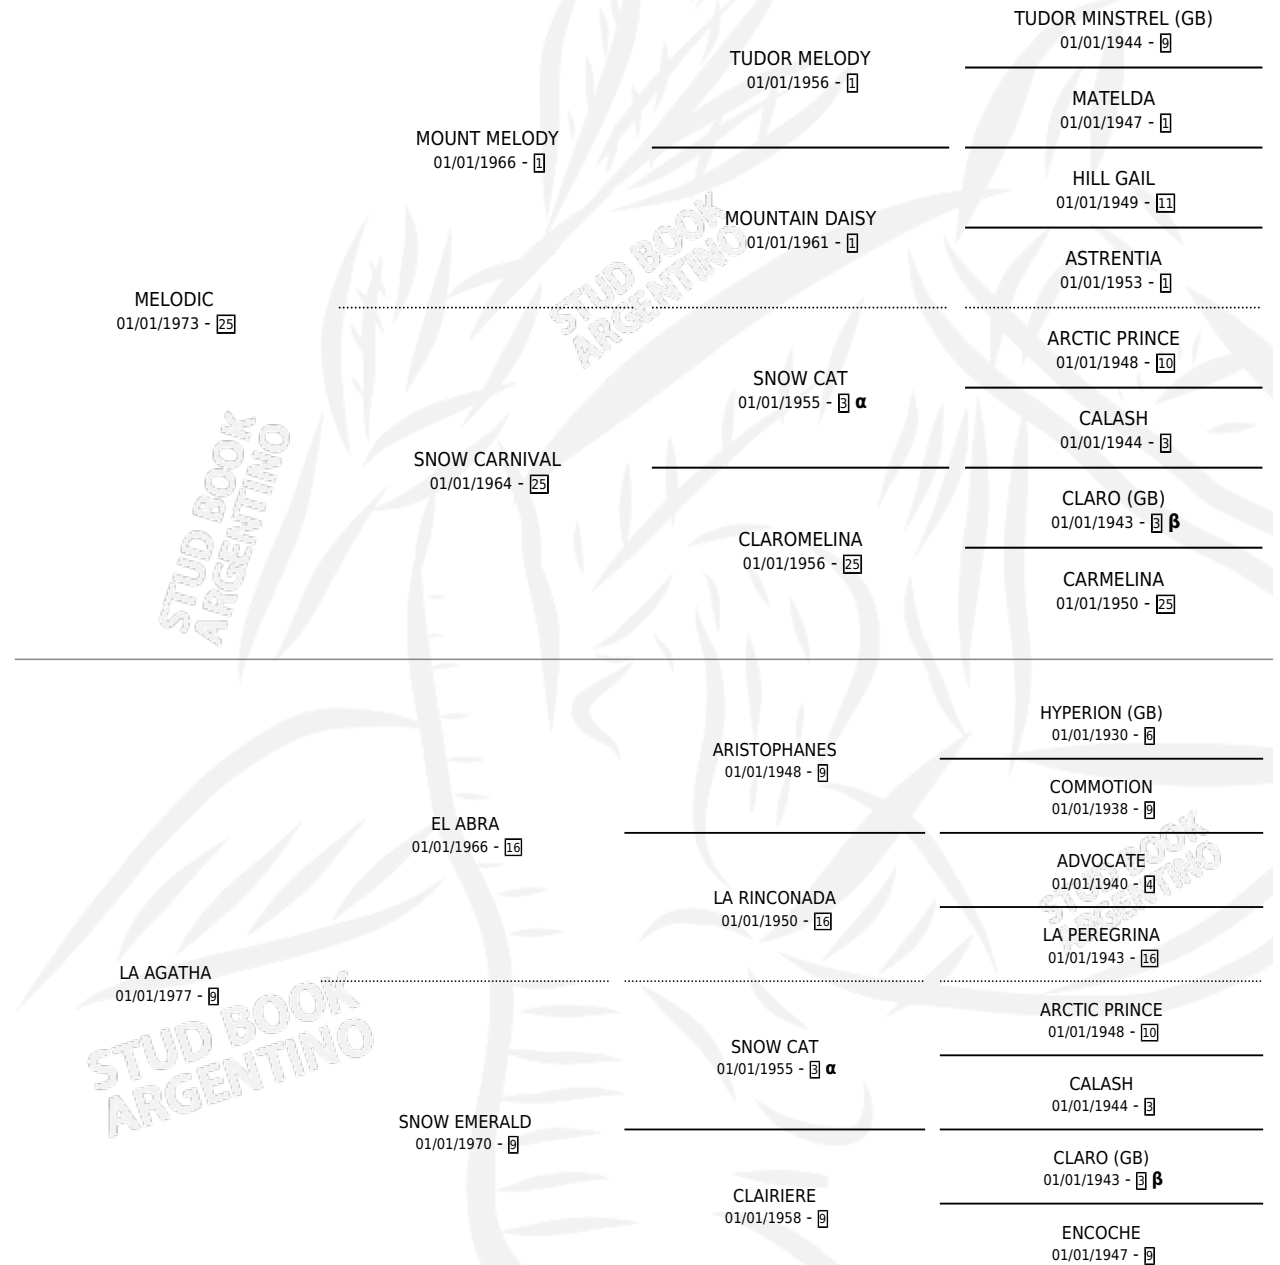

MARABUNTA

por MELODIC y LA AGATHA por EL ABRA

Argentina · Hembra · Alazan · SP · 22/09/1985
Familia 9-e · Volumen 32

ESTADO

TIPIFICACIÓN SANGUÍNEA	X
TIPIFICACIÓN POR ADN	X
PASAPORTE	X
IDENTIFICACIÓN POR MICROCHIP	X
REPRODUCTOR	X

Lugar de nacimiento: Los Ilusos

Criador: Asociacion Cooperativa De Criadores De Caballos De Carrera

PEDIGREE

INBREEDING : α, β

MARABUNTA

Datos oficiales del Stud Book Argentino

Documento generado el 27/04/2026