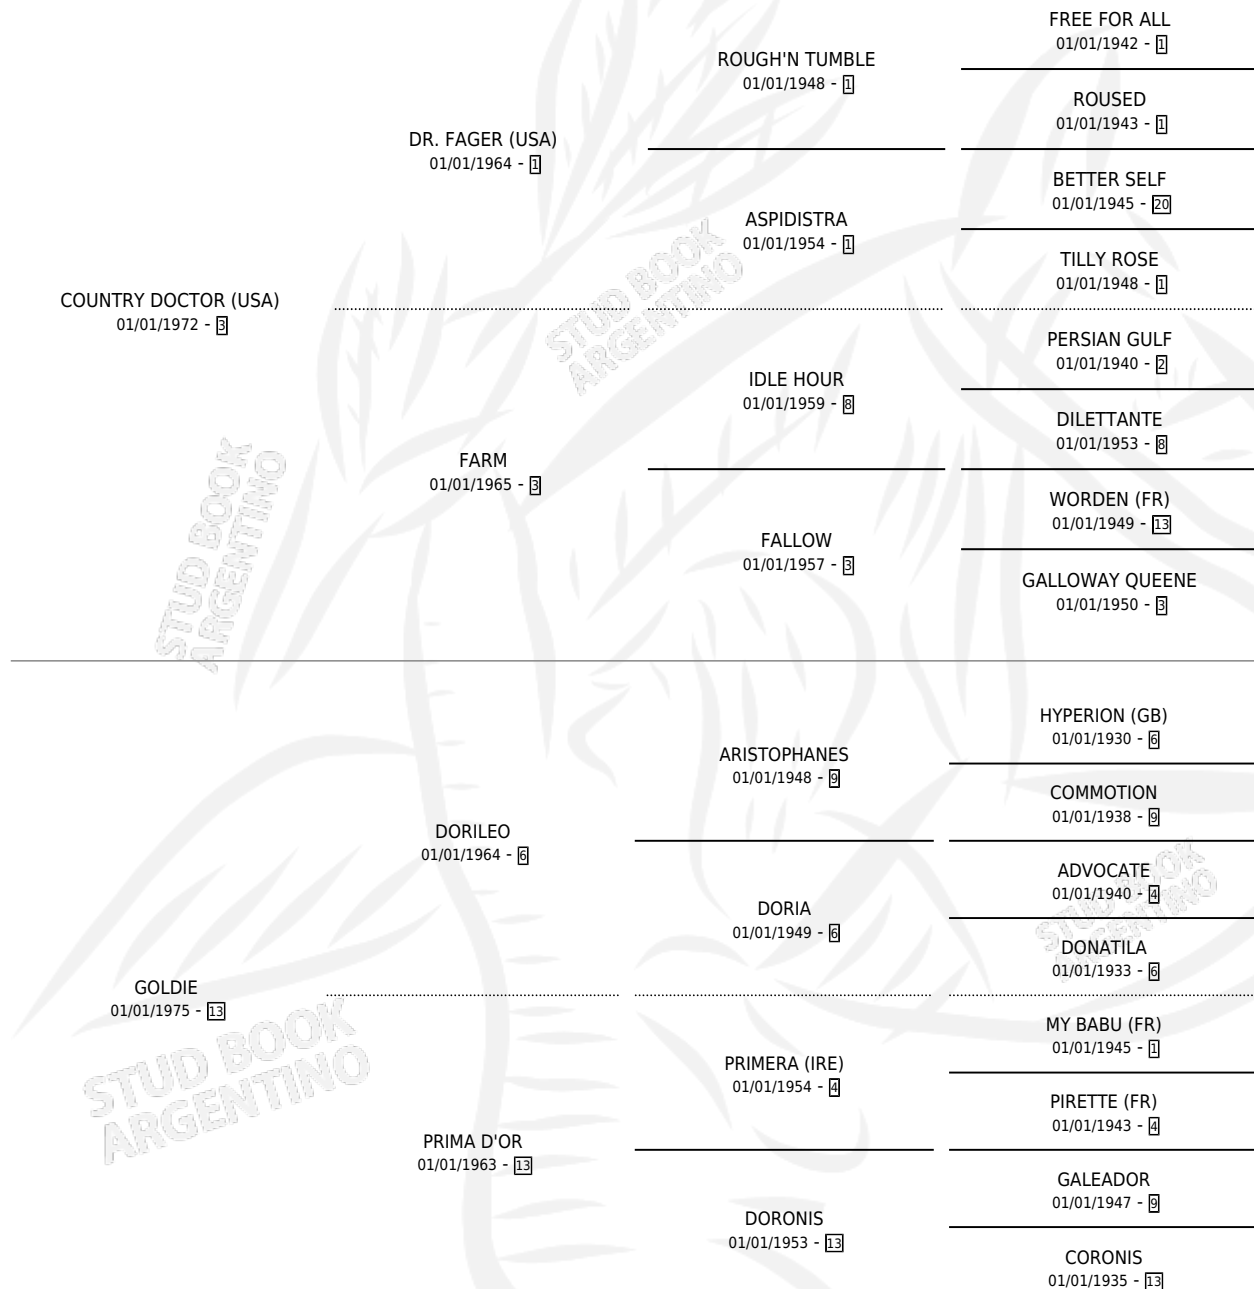

EXTRA BURSATIL

por COUNTRY DOCTOR (USA) y GOLDIE por DORILEO

Argentina · Hembra · Alazan · SP · 08/09/1985
Familia 13-c · Volumen 32

ESTADO

TIPIFICACIÓN SANGUÍNEA	✓
TIPIFICACIÓN POR ADN	X
PASAPORTE	X
IDENTIFICACIÓN POR MICROCHIP	X
REPRODUCTOR	✓

Lugar de nacimiento: Los Ilusos

Criador: Sin dato

~

HIJOS

	MACHOS	HEMBRAS
4 NACIERON	2	2
SIN ACTUACIONES		

PEDIGREE

**S**mientos **4** / Efectividad **44.44%**

PADRILLO	PRODUCTO	CRIADOR	1ER SERVICIO	ÚLTIMO SERVICIO
SUPER LUCKY	∅		03/12/1997	05/12/1997
EXTRA BURSATIL	∅		04/12/1996	30/12/1996
BIEN PORTENO	∅		04/12/1995	07/12/1995
BROWN BOMBER	∅		13/10/1994	04/11/1994
BOLD SEA	LA CURSI (H A, 01/10/1994)	DON SIMEON	16/10/1993	20/10/1993
BOLD SEA	BANQUERITO BOLD (M A, 05/10/1993) •MURIÓ EL 07/03/1994•	DON SIMEON	07/10/1992	10/10/1992
BROWN BOMBER	BANQUERITA (H A, 27/09/1992)	DON SIMEON	10/10/1991	12/10/1991
BOLD SEA	BANQUERO BOLD (M A, 30/09/1991)	DON SIMEON	07/10/1990	07/10/1990
EL AZAR	∅		01/11/1989	05/11/1989