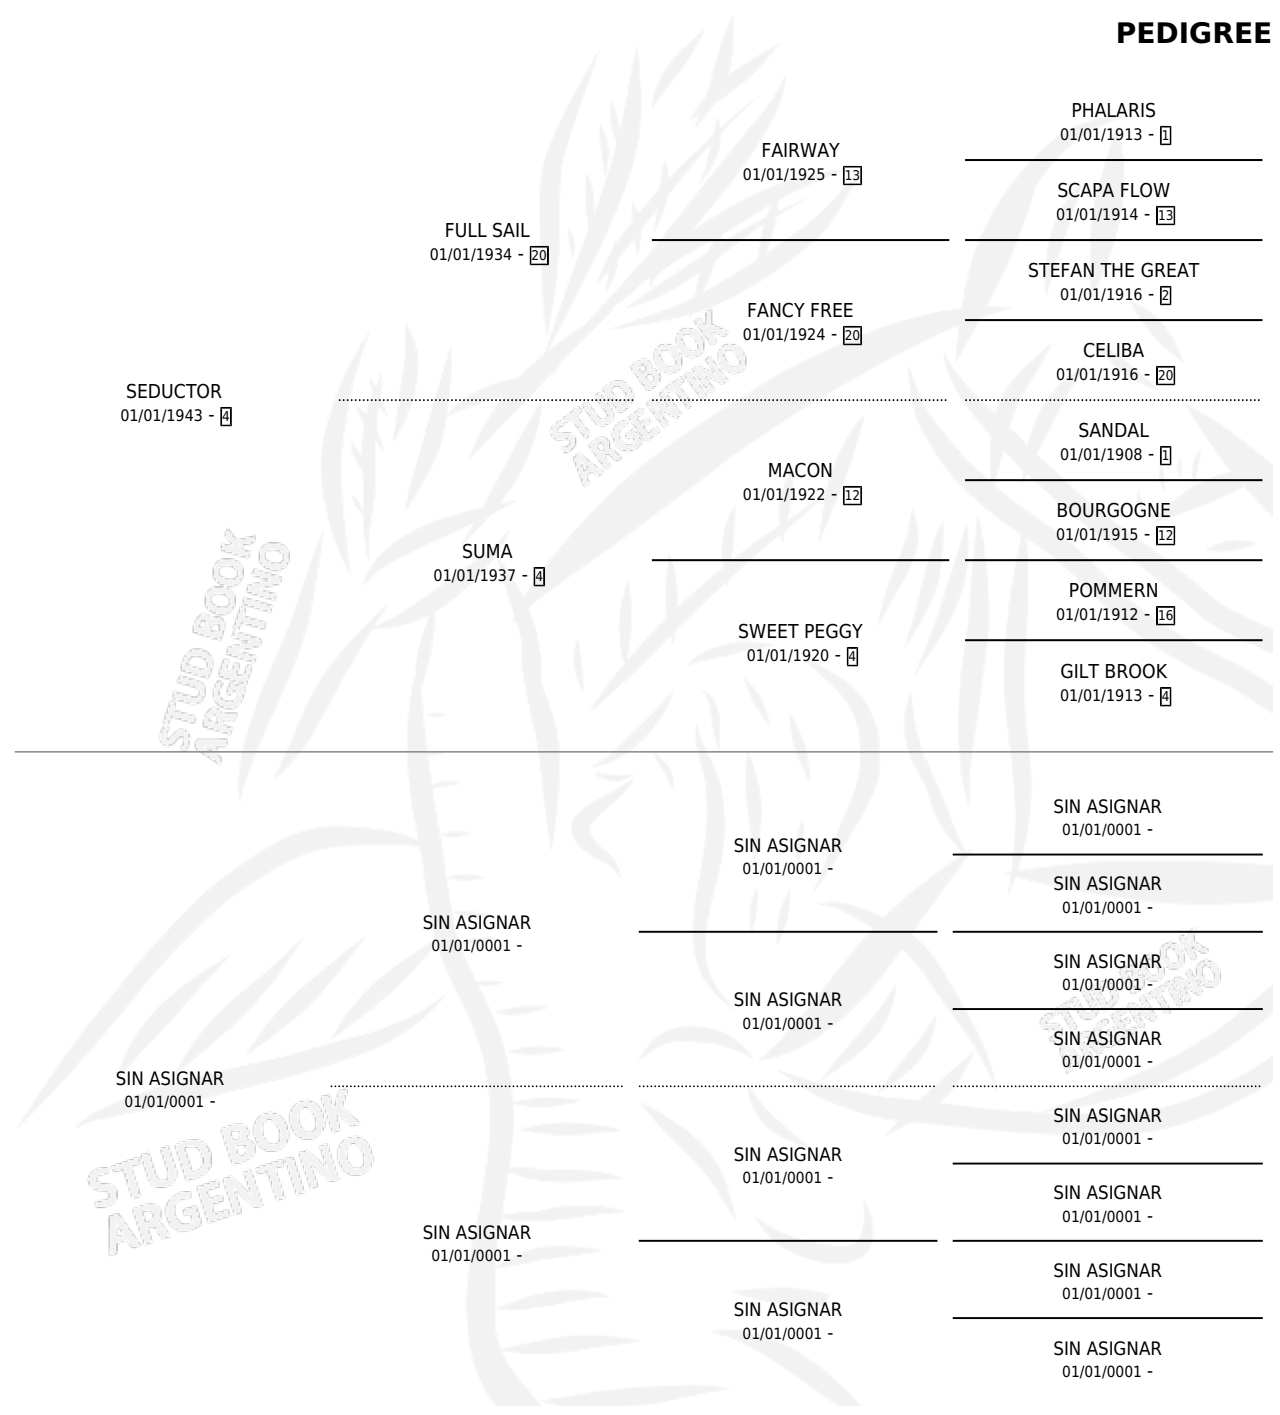

RAFAEL

PEDIGREE

por **SEDUCTOR** y **SIN ASIGNAR** por **SIN ASIGNAR**

Argentina · Macho · Alazan · SP · 01/01/1957
Familia · Volumen 23

ESTADO

TIPIFICACIÓN SANGUÍNEA	X
TIPIFICACIÓN POR ADN	X
PASAPORTE	X
IDENTIFICACIÓN POR MICROCHIP	X
REPRODUCTOR	✓

Lugar de nacimiento: Campo particular

Criador: Sin dato

~

HIJOS

	MACHOS	HEMBRAS
1 NACIERON	0	1
SIN ACTUACIONES		

SERVICIOS PADRILLO

TEMPORADA	HARAS	SERVICIO	NAC.	EFFECTIVIDAD
0	IMPORTADO EN VIENTRE	1	1	100 %