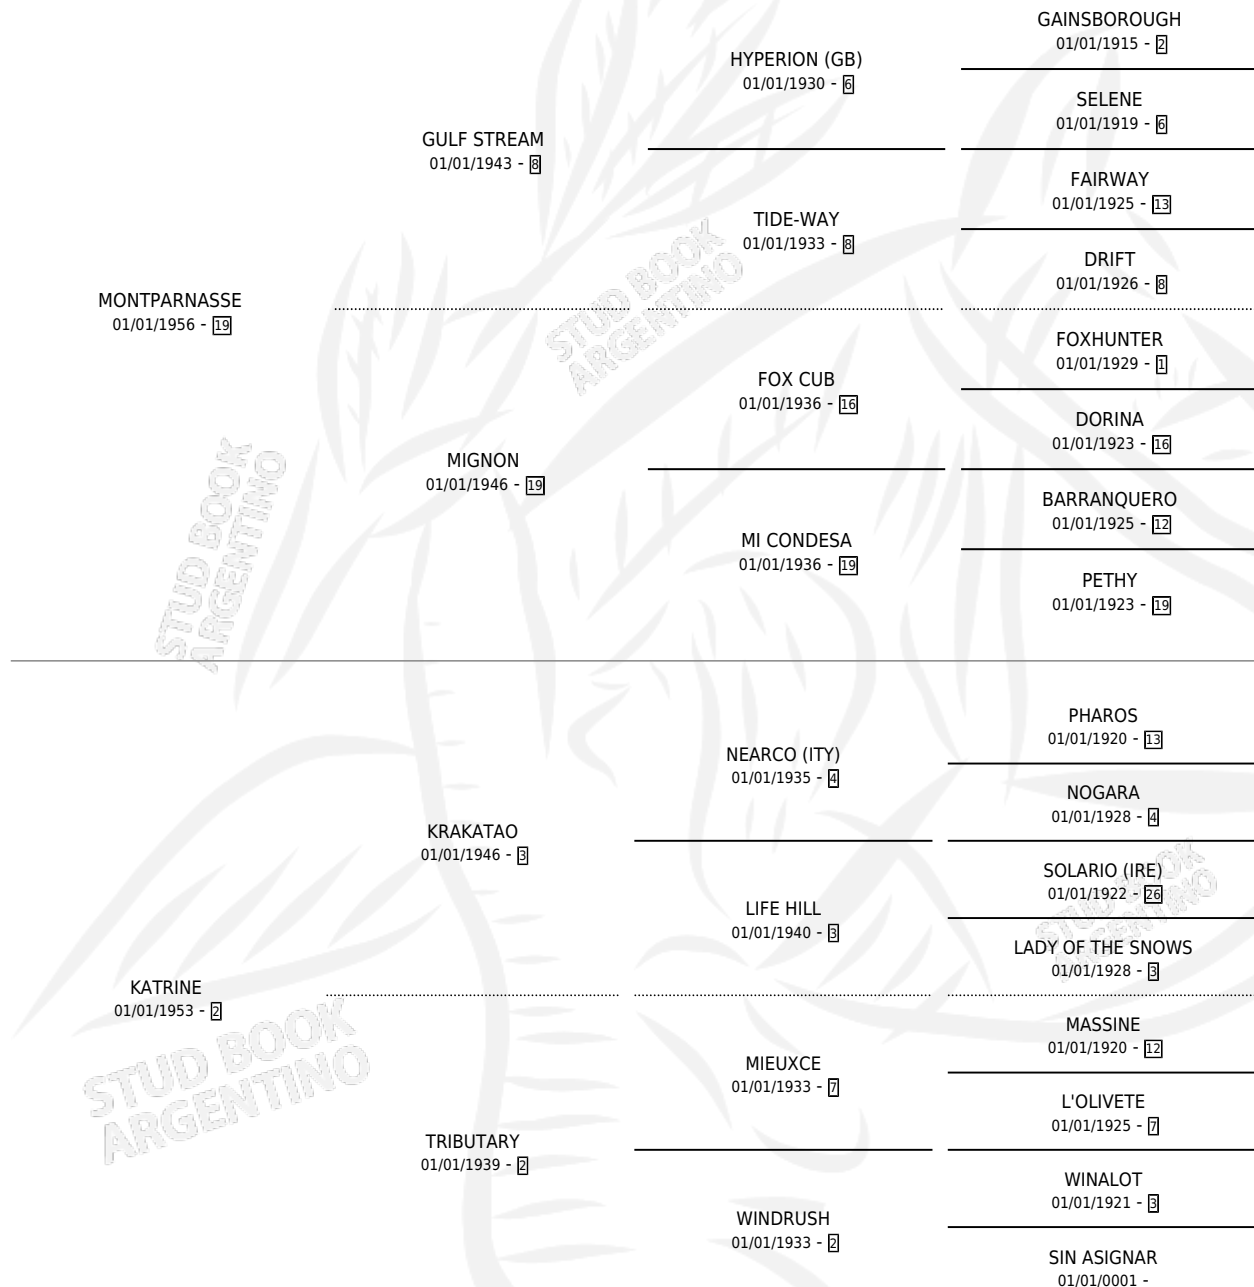

KEENLY

por **MONTPARNASSE** y **KATRINE** por **KRAKATAO**

Argentina · Macho · Zaino · SP · 06/11/1968
Familia 2-i · Volumen 26

ESTADO

TIPIFICACIÓN SANGUÍNEA	X
TIPIFICACIÓN POR ADN	X
PASAPORTE	X
IDENTIFICACIÓN POR MICROCHIP	X
REPRODUCTOR	✓

Lugar de nacimiento: Campo particular

Criador: Sin dato

~

HIJOS

	MACHOS	HEMBRAS
84 NACIERON	37	46
33 CORRIERON	18	15
22 GANARON	13	9

2	1	1
GANADORES CL	GANADORES GR	GANADORES G1

PEDIGREE

SERVICIOS PADRILLO