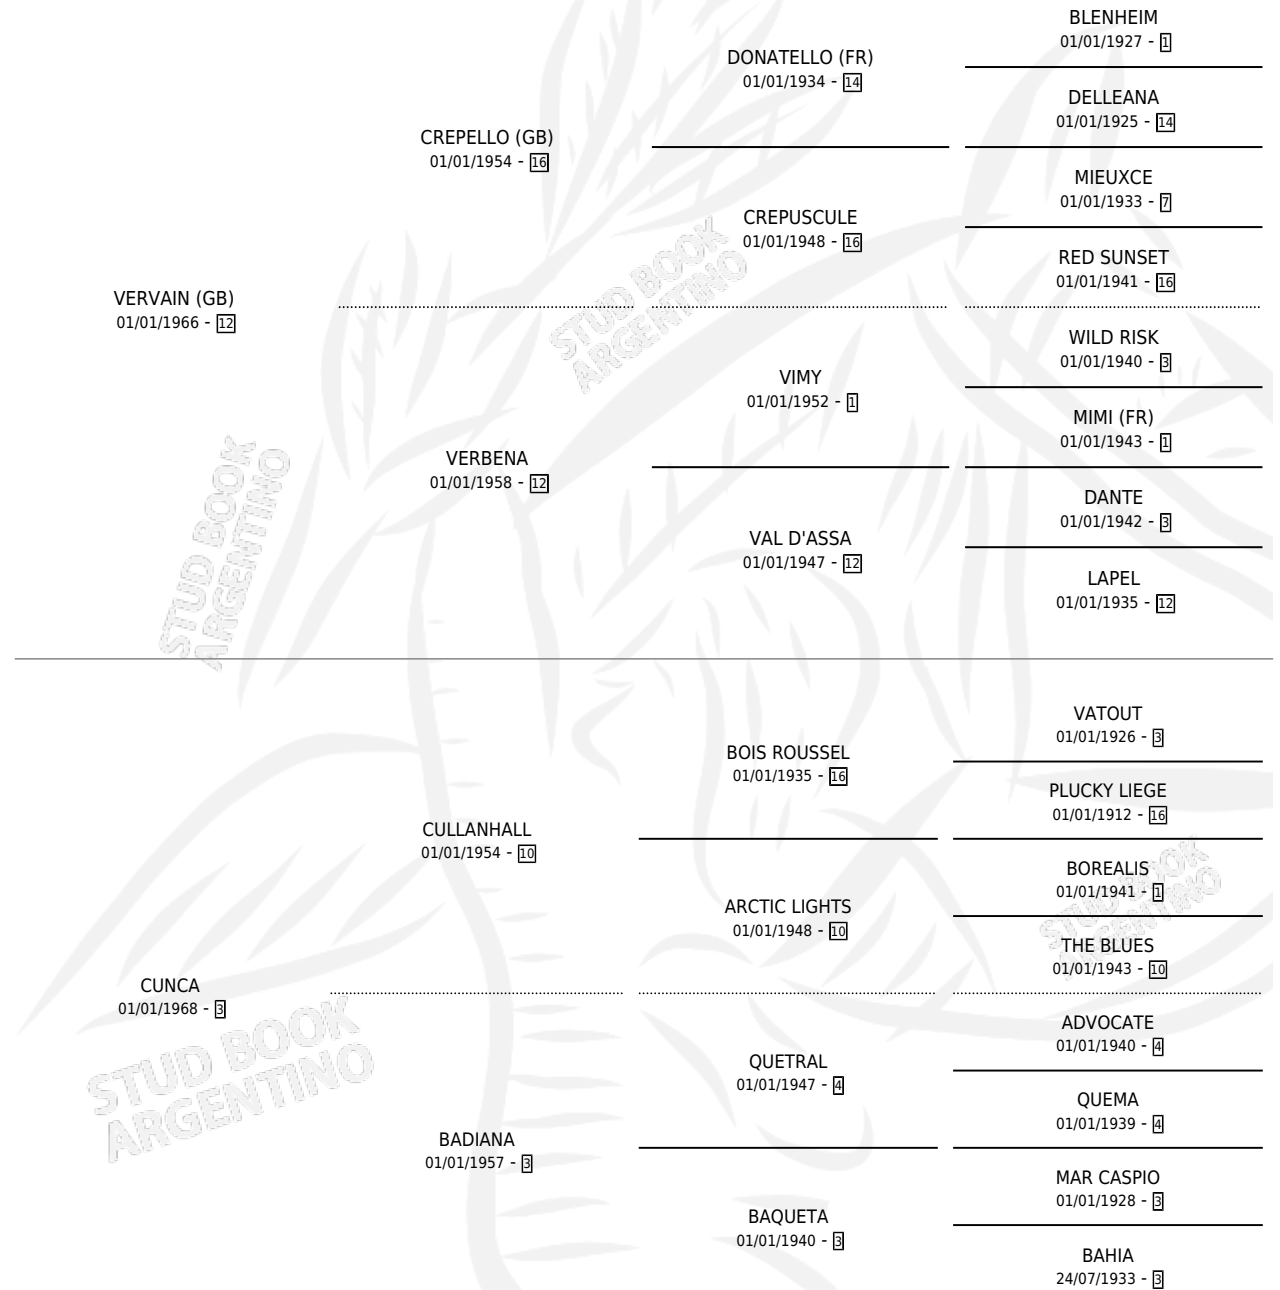

CULMINADO

por **VERVAIN (GB)** y **CUNCA** por **CULLANHALL**

Argentina · Macho · Zaino · SP · 03/09/1985
Familia 3-a · Volumen 32

ESTADO

TIPIFICACIÓN SANGUÍNEA	X
TIPIFICACIÓN POR ADN	X
PASAPORTE	X
IDENTIFICACIÓN POR MICROCHIP	X
REPRODUCTOR	X

Lugar de nacimiento: Santa Emilia

Criador: Asociacion Cooperativa De Criadores De Caballos De Carrera

PEDIGREE

CULMINADO

Datos oficiales del Stud Book Argentino

Documento generado el 28/04/2026

studbook.org.ar