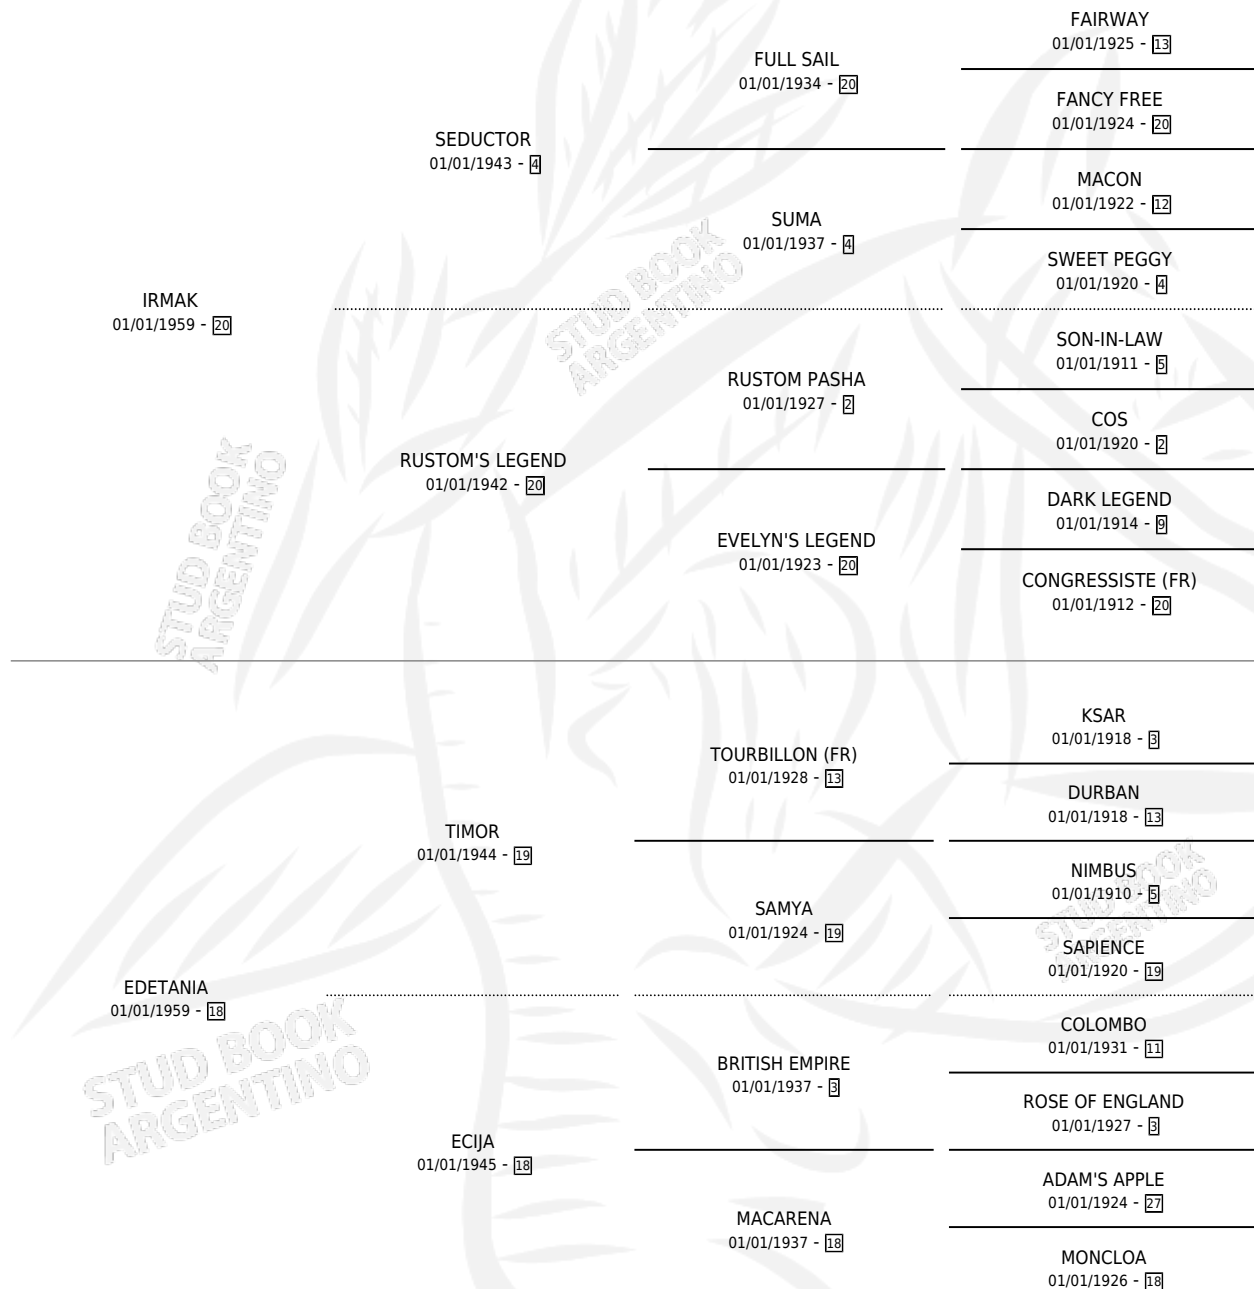

Lugar de nacimiento: Campo particular

Criador: Sin dato

~

HIJOS

	MACHOS	HEMBRAS
2 NACIERON	0	2

SIN ACTUACIONES

PEDIGREE

S