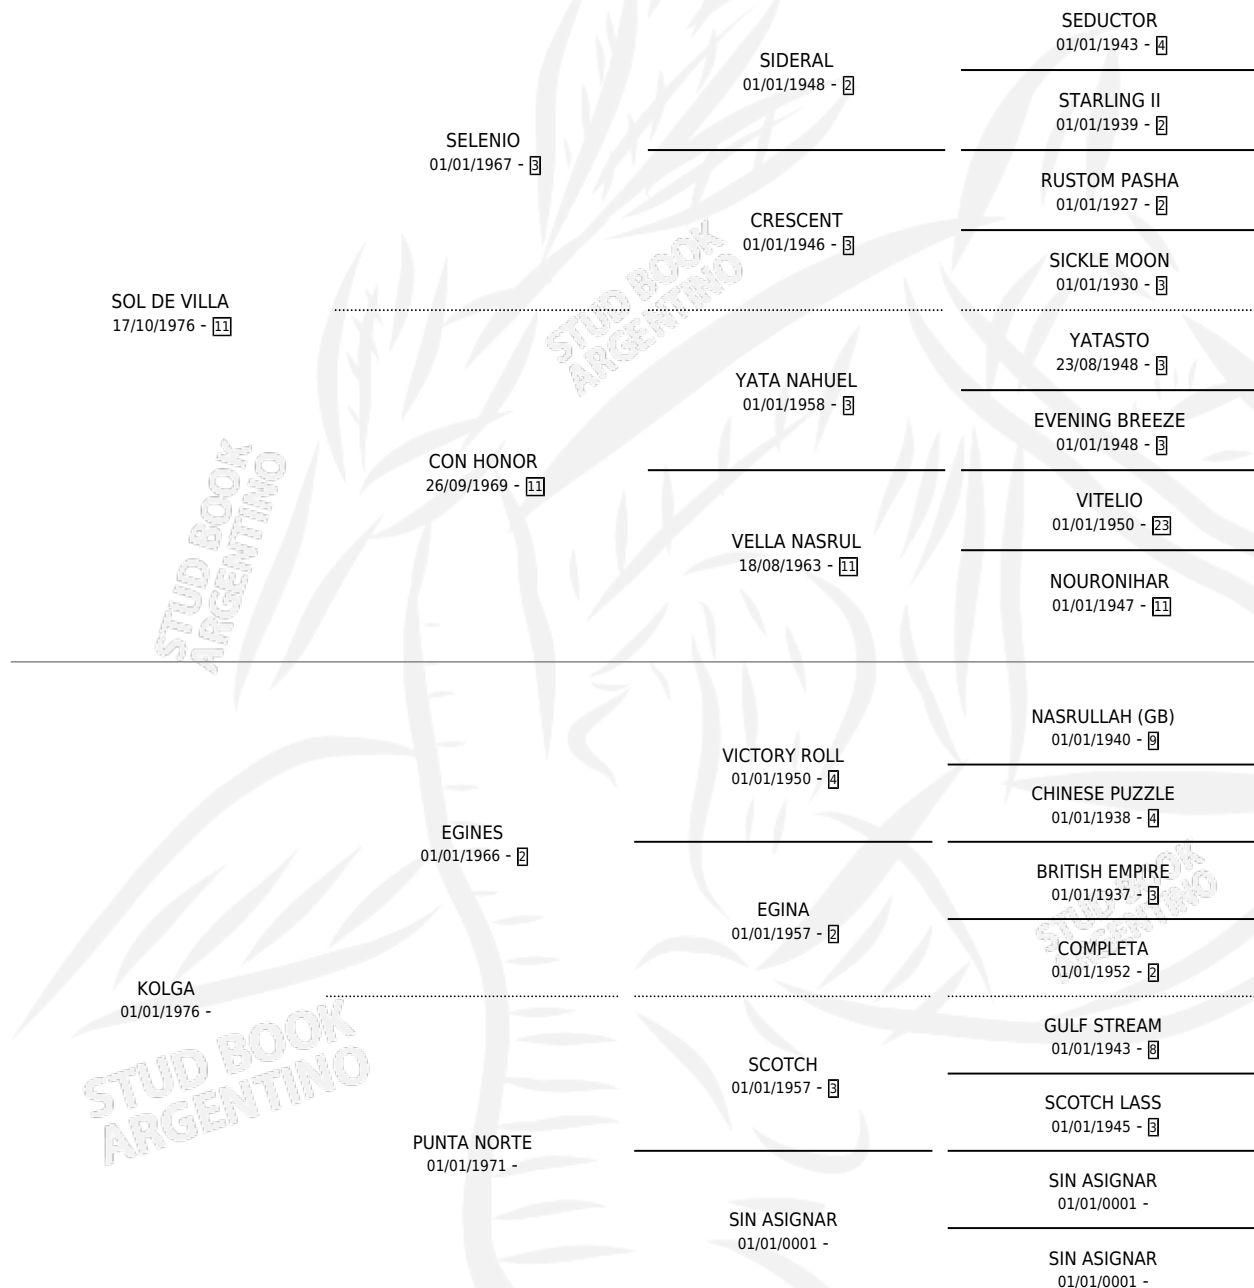

VILLA KOLH

por SOL DE VILLA y KOLGA por EGINES

Argentina · Hembra · Alazan · SP · 20/09/1985
Familia · Volumen 32

ESTADO

TIPIFICACIÓN SANGUÍNEA	✓
TIPIFICACIÓN POR ADN	X
PASAPORTE	X
IDENTIFICACIÓN POR MICROCHIP	X
REPRODUCTOR	✓

Lugar de nacimiento: Berretin

Criador: Sin dato

PEDIGREE

S

mientos 0 / Efectividad 0.00%

PADRILLO	PRODUCTO	CRIADOR	1ER SERVICIO	ÚLTIMO SERVICIO
DANCER'S HONOR	∅		15/11/1992	17/11/1992

VILLA KOLH

Datos oficiales del Stud Book Argentino