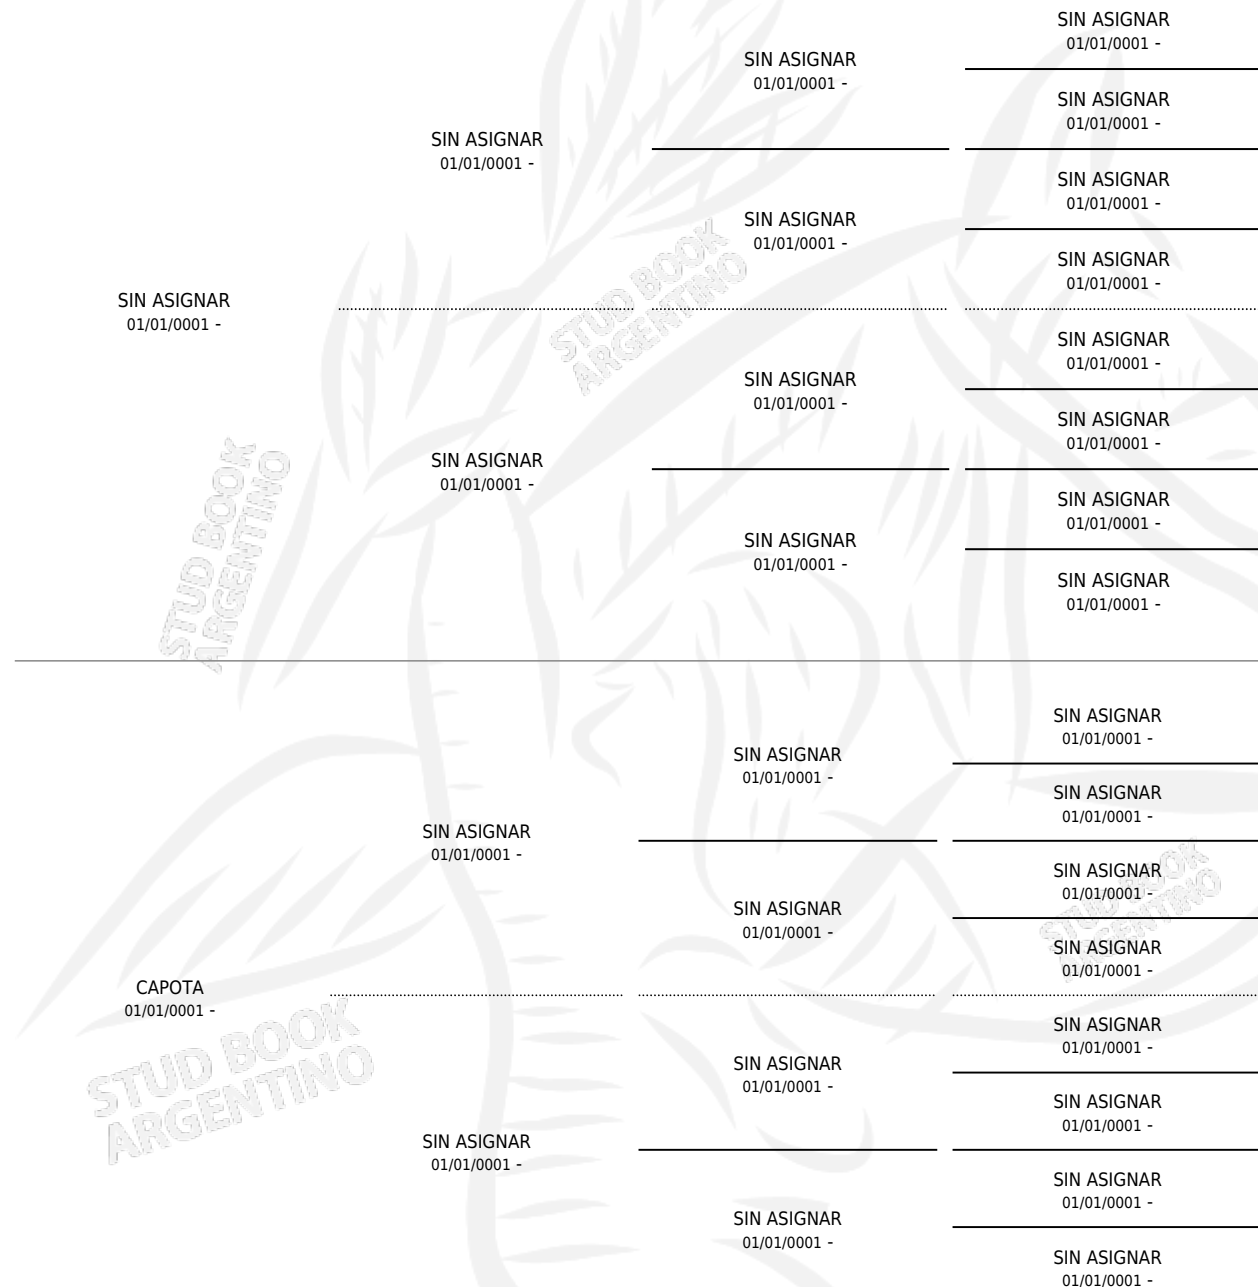

GAULETTE

PEDIGREE

por SIN ASIGNAR y CAPOTA por SIN ASIGNAR

Argentina · Hembra · Zaino Doradillo · SP · 01/01/1968
Familia · Volumen 26

ESTADO

TIPIFICACIÓN SANGUÍNEA	X
TIPIFICACIÓN POR ADN	X
PASAPORTE	X
IDENTIFICACIÓN POR MICROCHIP	X
REPRODUCTOR	X

Lugar de nacimiento: Campo particular

Criador: Sin dato

~

HIJOS

	MACHOS	HEMBRAS
1 NACIERON	0	1
SIN ACTUACIONES