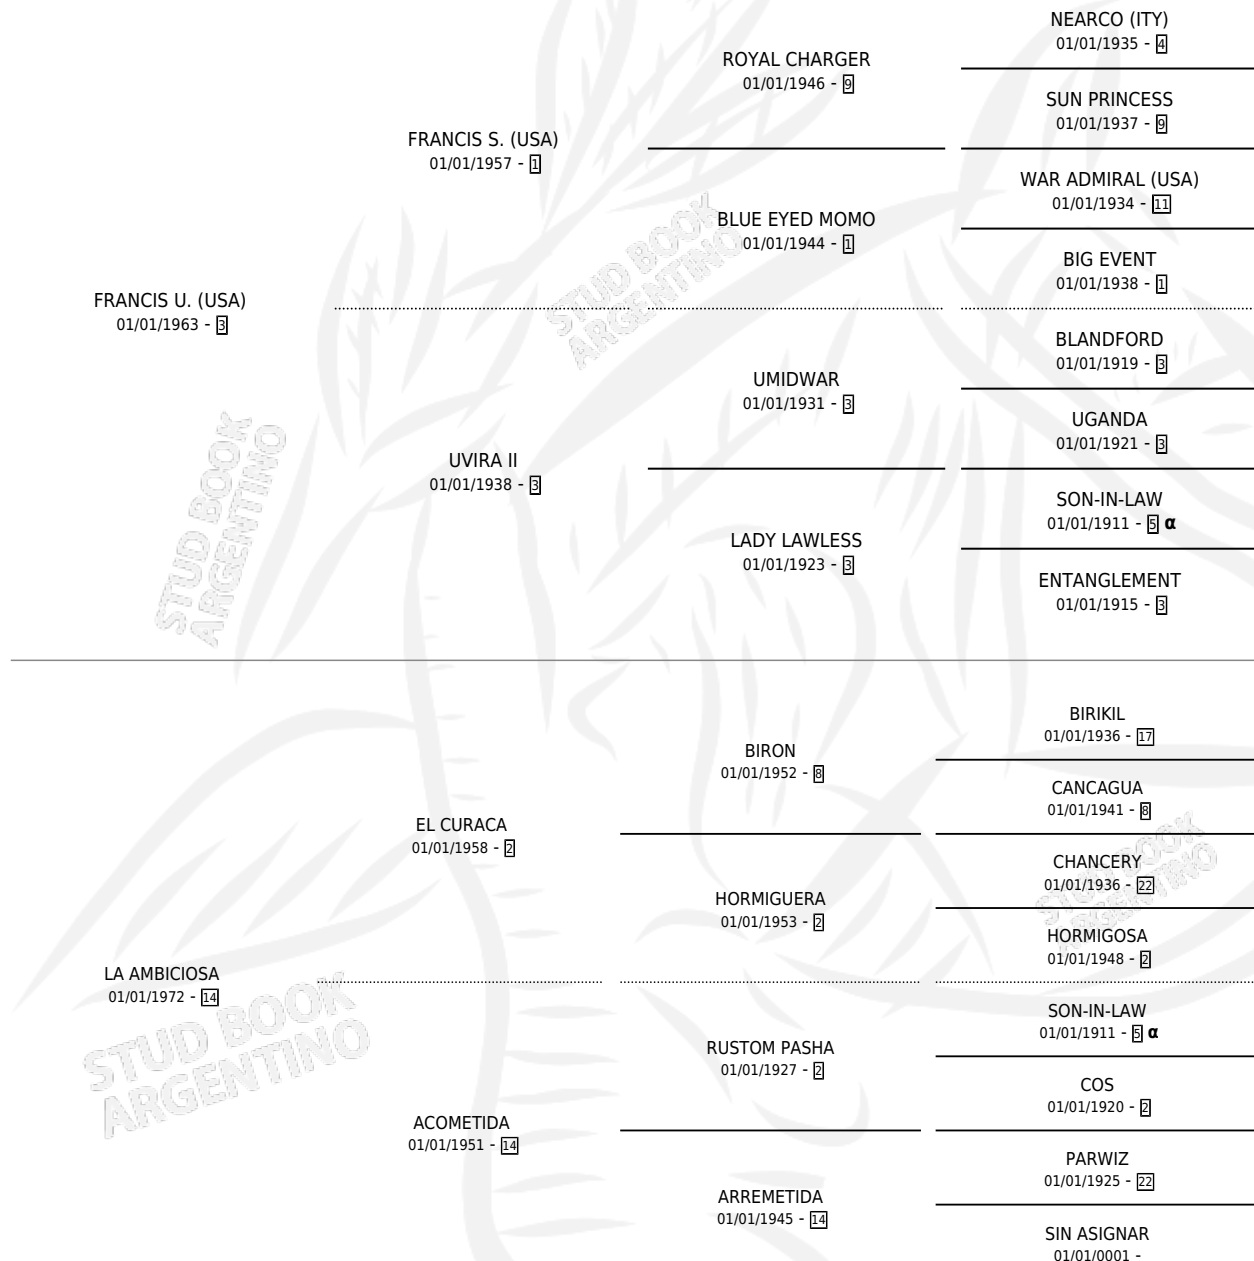

SHERE FRANCIS

por FRANCIS U. (USA) y LA AMBICIOSA por EL CURACA

Argentina · Hembra · Zaino · SP · 31/08/1985
Familia 14-a · Volumen 32

ESTADO

| | |
|------------------------------|---|
| TIPIFICACIÓN SANGUÍNEA | X |
| TIPIFICACIÓN POR ADN | X |
| PASAPORTE | X |
| IDENTIFICACIÓN POR MICROCHIP | X |
| REPRODUCTOR | ✓ |

Lugar de nacimiento: Nelson, J. M. Ex America

Criador: Sin dato

PEDIGREE

INBREEDING : α

S

mientos 0 / Efectividad 0.00%

PADRILLO

PRODUCTO