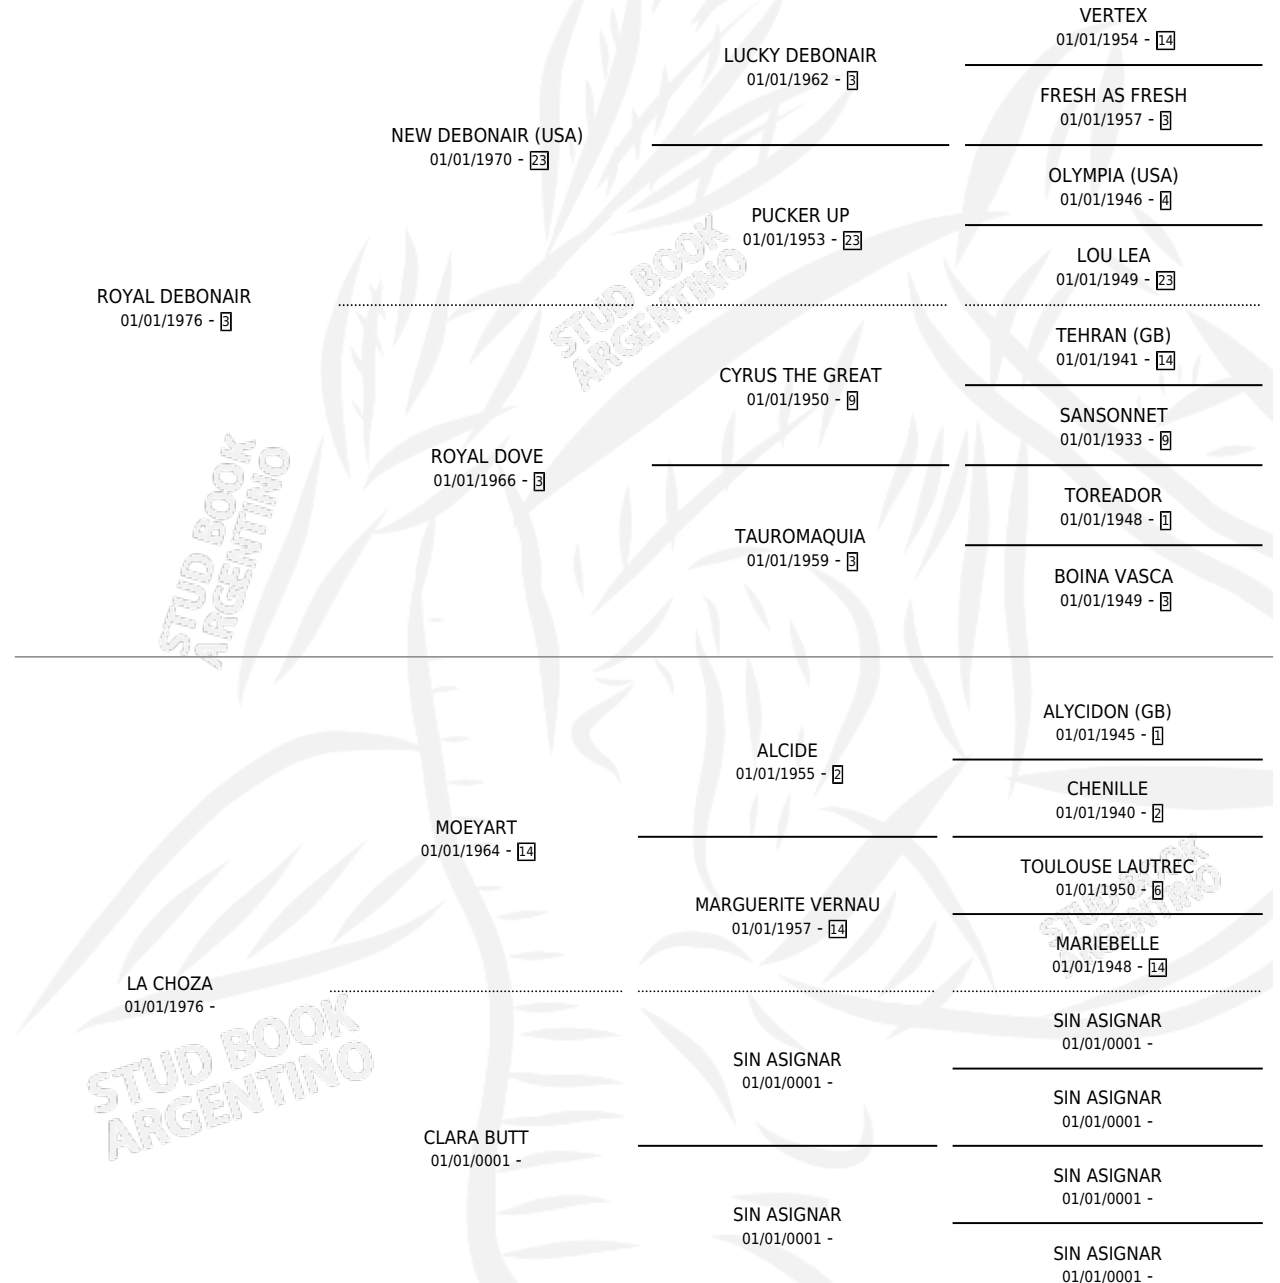

CHURRINCHITO

por ROYAL DEBONAIR y LA CHOZA por MOEYART

Argentina · Macho · Zaino · SP · 27/09/1985
Familia · Volumen 32

ESTADO

TIPIFICACIÓN SANGUÍNEA	X
TIPIFICACIÓN POR ADN	X
PASAPORTE	X
IDENTIFICACIÓN POR MICROCHIP	X
REPRODUCTOR	X

Lugar de nacimiento: La Paloma

Criador: Sin dato

PEDIGREE